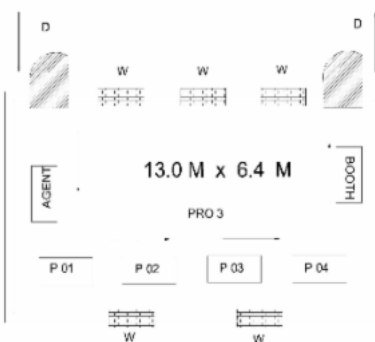

Google Map View

Polling Station Building Front View

Polling Station Front View

Cad View

Key MAP View

1 பெயர் : மணிகண்டன் இதரர் பெயர் : ஆனந்தவள்ளி வீட்டு எண் : 00 வயது : 62 பாலினம் : ஆண்	SOL1555820 Photo is available	2 பெயர் : அய்யர்காளை தந்தை பெயர் : தவசி வீட்டு எண் : 00 வயது : 37 பாலினம் : ஆண்	NNH1271527 Photo is available	3 பெயர் : பிரபாகரன் தந்தை பெயர் : பெருமாள் வீட்டு எண் : 00 வயது : 32 பாலினம் : ஆண்	NNH2306249 Photo is available
4 பெயர் : சரிதா து கணவர் பெயர் : கருப்பசாமி வீட்டு எண் : 00 வயது : 29 பாலினம் : பெண்	NNH2348761 Photo is available	5 பெயர் : பொன்னழகு கணவர் பெயர் : அய்யர்காளை வீட்டு எண் : 00 வயது : 26 பாலினம் : பெண்	NNH1271519 Photo is available	6 பெயர் : சின்னத்தாய் கணவர் பெயர் : சுருளியப்பன் வீட்டு எண் : 1 வயது : 47 பாலினம் : பெண்	NNH0721639 Photo is available
7 பெயர் : தொத்தன் தந்தை பெயர் : உளியாண்டி வீட்டு எண் : 1 வயது : 44 பாலினம் : ஆண்	NNH0823195 Photo is available	8 பெயர் : ராமுத்தாய் கணவர் பெயர் : தொத்தன் வீட்டு எண் : 1 வயது : 39 பாலினம் : பெண்	NNH0823229 Photo is available	9 பெயர் : முருகவேல் தந்தை பெயர் : சின்ராசு வீட்டு எண் : 1 வயது : 38 பாலினம் : ஆண்	NNH0823203 Photo is available
10 பெயர் : மணிகண்டன் தந்தை பெயர் : முத்துச்சாமி வீட்டு எண் : 1 வயது : 36 பாலினம் : ஆண்	NNH0721548 Photo is available	11 பெயர் : தவசி தந்தை பெயர் : ஆண்டி வீட்டு எண் : 1 வயது : 35 பாலினம் : ஆண்	NNH0823211 Photo is available	12 பெயர் : கல்பனா கணவர் பெயர் : ஆறுமுகம் வீட்டு எண் : 1 வயது : 32 பாலினம் : பெண்	NNH1229152 Photo is available
13 பெயர் : லக்ஷ்மி தந்தை பெயர் : பழனிவேல் வீட்டு எண் : 1 வயது : 26 பாலினம் : பெண்	NNH1271535 Photo is available	14 பெயர் : பிரகாஷ் தந்தை பெயர் : பெருமால் வீட்டு எண் : 1 வயது : 25 பாலினம் : ஆண்	NNH1295294 Photo is available	15 பெயர் : கிஷோர்குமார் மா தந்தை பெயர் : மாரிமுத்து வீட்டு எண் : 1-2-27 வயது : 37 பாலினம் : ஆண்	NNH0272492 Photo is available
16 பெயர் : நந்தினி கணவர் பெயர் : கிஷோர்குமார் வீட்டு எண் : 1-2-27 வயது : 32 பாலினம் : பெண்	NNH0721605 Photo is available	17 பெயர் : பாண்டி தந்தை பெயர் : வெள்ளைச்சாமிதேவர் வீட்டு எண் : 1-3 வயது : 73 பாலினம் : ஆண்	LLT2180990 Photo is available	18 பெயர் : சின்னச்சாமி இதரர் பெயர் : மாணிக்கம்செட்டியார் வீட்டு எண் : 1-3 வயது : 71 பாலினம் : ஆண்	NNH1677475 Photo is available
19 பெயர் : செல்லத்தாய் தாயின் பெயர் : சின்னச்சாமி வீட்டு எண் : 1-3 வயது : 65 பாலினம் : ஆண்	NNH1677491 Photo is available	20 பெயர் : சந்திரன் தந்தை பெயர் : பாண்டி வீட்டு எண் : 1-3 வயது : 42 பாலினம் : ஆண்	LLT2180701 Photo is available	21 பெயர் : காளீஸ்வரி கணவர் பெயர் : பூவேந்திரன் வீட்டு எண் : 2 வயது : 45 பாலினம் : பெண்	NNH0145565 Photo is available
22 பெயர் : சாரதி தந்தை பெயர் : தர்மர் வீட்டு எண் : 2 வயது : 25 பாலினம் : பெண்	NNH2163103 Photo is available	23 பெயர் : முருகன் தந்தை பெயர் : சண்முகவேல் வீட்டு எண் : 3 வயது : 63 பாலினம் : ஆண்	NNH0601963 Photo is available	24 பெயர் : பூவேந்திரன் தந்தை பெயர் : ராமையா வீட்டு எண் : 3 வயது : 50 பாலினம் : ஆண்	NNH0145573 Photo is available
25 பெயர் : வேலுச்சாமி தந்தை பெயர் : முருகன் வீட்டு எண் : 3 வயது : 47 பாலினம் : ஆண்	NNH0145581 Photo is available	26 பெயர் : சித்ரா கணவர் பெயர் : வேலுச்சாமி வீட்டு எண் : 3 வயது : 39 பாலினம் : பெண்	NNH0516856 Photo is available	27 பெயர் : மயில்தாய் கணவர் பெயர் : வனராஜ் வீட்டு எண் : 4 வயது : 58 பாலினம் : பெண்	NNH0145599 Photo is available
#2 28 பெயர் : வேலுச்சாமி சி தந்தை பெயர் : சின்னச்சாமி வீட்டு எண் : கதவு எண்.123 வயது : 37 பாலினம் : ஆண்	NNH0601708 Photo is available	29 பெயர் : கார்த்திஸ்வரி தந்தை பெயர் : சின்னவேல்சாமி வீட்டு எண் : 5 வயது : 27 பாலினம் : பெண்	NNH2163137 Photo is available	30 பெயர் : லட்சுமி தந்தை பெயர் : மகாராஜன் வீட்டு எண் : 5 வயது : 23 பாலினம் : பெண்	NNH2163194 Photo is available