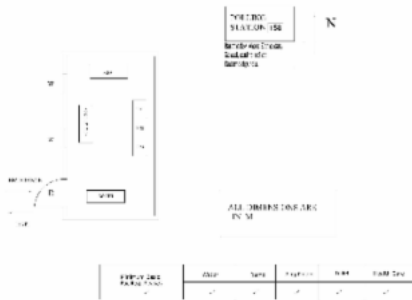

Google Map View

Polling Station Building Front View

Polling Station Front View

Cad View

Key MAP View

சட்டமன்றத் தொகுதியின் எண் மற்றும் பெயர் : 198-ஆண்டிபட்டி
பிரிவு எண் மற்றும் பெயர் 1-கடமைக்குண்டு (வ.கி) மற்றும் (உ), அய்யனார் தெரு