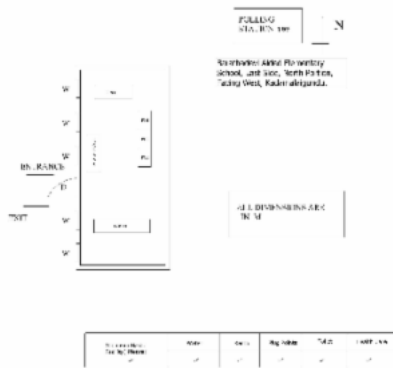

Google Map View

Polling Station Building Front View

Polling Station Front View

Cad View

Key MAP View

சட்டமன்றத் தொகுதியின் எண் மற்றும் பெயர் : 198-ஆண்டிபட்டி
பிரிவு எண் மற்றும் பெயர் 1-கடமைக்குண்டு (வ.கி) மற்றும் (ஊ), முத்துக்குல்லாத்தெரு