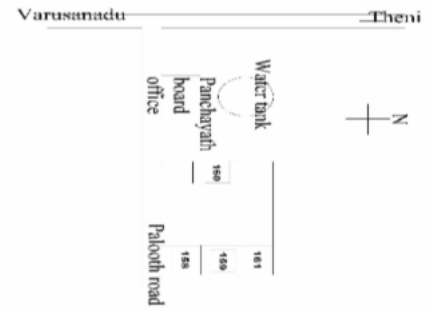

Google Map View

Polling Station Building Front View

Polling Station Front View

Cad View

Key MAP View

சட்டமன்றத் தொகுதியின் எண் மற்றும் பெயர் : 198-ஆண்டிபட்டி
பிரிவு எண் மற்றும் பெயர் 1-கடமைக்குண்டு (வ.கி) மற்றும் (ஊ), வார்டு-5 சங்கரப்பாண்டிதேவர் தெரு-1