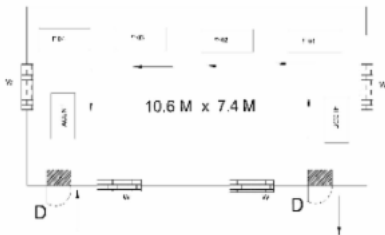

Google Map View

Polling Station Building Front View

Polling Station Front View

Cad View

Key MAP View

சட்டமன்றத் தொகுதியின் எண் மற்றும் பெயர் : 198-ஆண்டிபட்டி
பிரிவு எண் மற்றும் பெயர் 1-கடமைக்குண்டு (வ.கி) மற்றும் (ஊ), வார்டு-5 சங்கரப்பாண்டிதேவர் தெரு-1