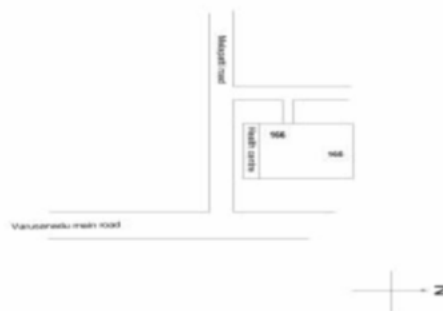

Key MAP View