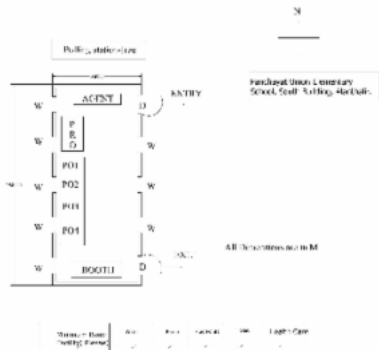

Google Map View

Polling Station Building Front View

Polling Station Front View

Cad View

Key MAP View

1 பெயர் : முருகன் தந்தை பெயர்: சோலைமலைத்தேவர் வீட்டு எண் : 1 வயது : 52 பாலினம் : ஆண் Photo is available	NNH0834531	2 பெயர் : சுசிலா கணவர் பெயர்: பாண்டியன் வீட்டு எண் : 1 வயது : 48 பாலினம் : பெண் Photo is available	NNH2247559	3 பெயர் : சந்திரா கணவர் பெயர்: முருகன் வீட்டு எண் : 1 வயது : 46 பாலினம் : பெண் Photo is available	NNH0834523
4 பெயர் : பாண்டியன் தந்தை பெயர்: மொக்கை வீட்டு எண் : 1 வயது : 46 பாலினம் : ஆண் Photo is available	NNH0834598	5 பெயர் : சுகிராஜன் தந்தை பெயர்: சித்திரா வேலு வீட்டு எண் : 1 வயது : 42 பாலினம் : ஆண் Photo is available	NNH2245223	6 பெயர் : சித்ரா கணவர் பெயர்: அமாவாசை வீட்டு எண் : 1 வயது : 41 பாலினம் : பெண் Photo is available	NNH2244234
7 பெயர் : இந்துமதி வி கணவர் பெயர்: பாண்டியன் வீட்டு எண் : 1 வயது : 39 பாலினம் : பெண் Photo is available	NNH0834655	8 பெயர் : கணேசன் தந்தை பெயர்: மோதீயாதி வீட்டு எண் : 1 வயது : 37 பாலினம் : ஆண் Photo is available	NNH2529550	9 பெயர் : முத்துமீனாட்சி கணவர் பெயர்: சுகிராஜன் வீட்டு எண் : 1 வயது : 36 பாலினம் : பெண் Photo is available	NNH2254183
10 பெயர் : சரவணகுமார் தந்தை பெயர்: பிச்சை வீட்டு எண் : 1 வயது : 36 பாலினம் : ஆண் Photo is available	NNH2245090	11 பெயர் : பிரேமா கணவர் பெயர்: சின்னப்பாண்டியன் வீட்டு எண் : 1 வயது : 35 பாலினம் : பெண் Photo is available	NNH0834580	12 பெயர் : சபீனா பர்வீன் கணவர் பெயர்: பிரகாஷ் வீட்டு எண் : 1 வயது : 35 பாலினம் : பெண் Photo is available	NNH1230648
13 பெயர் : தீபா கணவர் பெயர்: முனியசாமி வீட்டு எண் : 1 வயது : 35 பாலினம் : பெண் Photo is available	NNH0834622	14 பெயர் : கவிதா கணவர் பெயர்: வைரமணி வீட்டு எண் : 1 வயது : 34 பாலினம் : பெண் Photo is available	NNH0834507	15 பெயர் : ராஜேஸ் குமார் தந்தை பெயர்: ஜெயகொடி வீட்டு எண் : 1 வயது : 34 பாலினம் : ஆண் Photo is available	NNH0834572
16 பெயர் : வேல்முருகன் தந்தை பெயர்: காட்டு ராஜா வீட்டு எண் : 1 வயது : 34 பாலினம் : ஆண் Photo is available	NNH2243574	17 பெயர் : சுபாஷ் சந்திரா போஸ் தந்தை பெயர்: பாண்டியன் வீட்டு எண் : 1 வயது : 33 பாலினம் : ஆண் Photo is available	NNH2243715	18 பெயர் : பழனிச்சாமி தந்தை பெயர்: மாரியப்பத்தேவர் வீட்டு எண் : 1 வயது : 32 பாலினம் : ஆண் Photo is available	NNH0834630
19 பெயர் : முத்துக்கிருஷ்ணன் தந்தை பெயர்: ஜெயகொடி வீட்டு எண் : 1 வயது : 32 பாலினம் : ஆண் Photo is available	NNH0834481	20 பெயர் : தனலக்ஷ்மி தந்தை பெயர்: செந்தமிழ் வீட்டு எண் : 1 வயது : 32 பாலினம் : பெண் Photo is available	NNH2247476	21 பெயர் : யோகலட்சுமி தந்தை பெயர்: ஜெயகொடி வீட்டு எண் : 1 வயது : 31 பாலினம் : பெண் Photo is available	NNH0834549
22 பெயர் : ஜெயபாரதி கணவர் பெயர்: சுபாஷ்சந்திரபோஸ் வீட்டு எண் : 1 வயது : 31 பாலினம் : பெண் Photo is available	NNH2245454	23 பெயர் : அருண் குமார் தந்தை பெயர்: சேவல்கொடி வீட்டு எண் : 1 வயது : 30 பாலினம் : ஆண் Photo is available	NNH0834648	24 பெயர் : வினோத் குமார் தந்தை பெயர்: கந்தவேல் வீட்டு எண் : 1 வயது : 27 பாலினம் : ஆண் Photo is available	NNH2247401
25 பெயர் : சுமித்ரா கணவர் பெயர்: சுதாகர் வீட்டு எண் : 1 வயது : 27 பாலினம் : பெண் Photo is available	NNH2247500	26 பெயர் : கிருஷ்ணவேணி கணவர் பெயர்: வாஞ்சிநாதன் வீட்டு எண் : 1 வயது : 27 பாலினம் : பெண் Photo is available	NNH2244218	27 பெயர் : திவ்யா தந்தை பெயர்: கார்த்திகேயன் வீட்டு எண் : 1 வயது : 27 பாலினம் : பெண் Photo is available	NNH2254167
28 பெயர் : லதா தந்தை பெயர்: முருகன் வீட்டு எண் : 1 வயது : 26 பாலினம் : பெண் Photo is available	NNH2251783	29 பெயர் : நந்தகுமார் தந்தை பெயர்: முனிஷ்வரன் வீட்டு எண் : 1 வயது : 26 பாலினம் : ஆண் Photo is available	NNH2243558	30 பெயர் : சுபராமசந்திரன் தந்தை பெயர்: கதிரேசன் வீட்டு எண் : 1 வயது : 25 பாலினம் : ஆண் Photo is available	NNH1339217