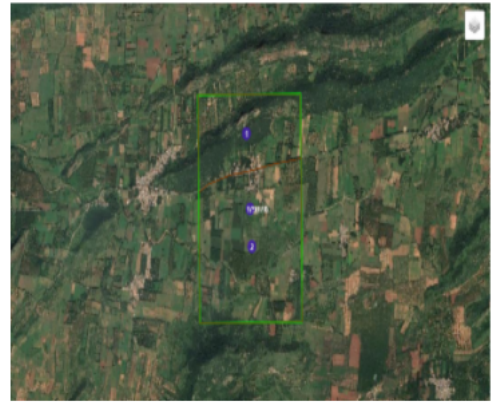

Google Map View