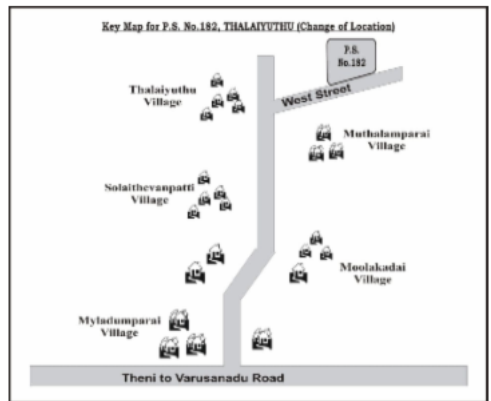

Key MAP View