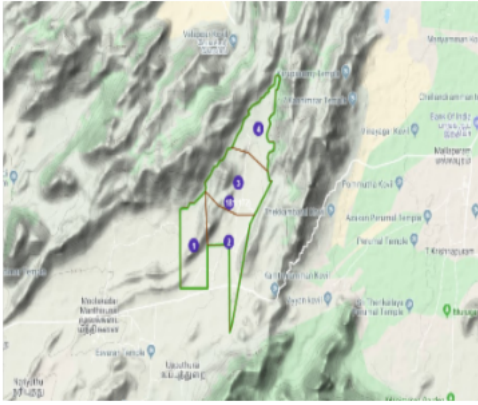

Nazri Naksha