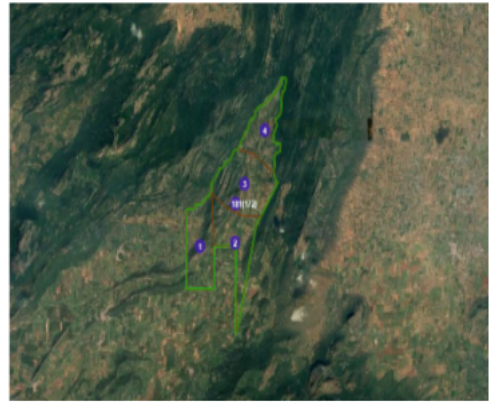

3. வாக்குச் சாவடியின் விவரங்கள்

<p>வாக்குச் சாவடியின் எண் மற்றும் பெயர் : 195 - ஊராட்சி ஒன்றிய தொடக்கப்பள்ளி, கிழக்கு பக்கம், முத்தலாம்பாறை.</p> <p>வாக்குச் சாவடியின் முகவரி : ஊராட்சி ஒன்றிய தொடக்கப்பள்ளி, கிழக்கு பக்கம், முத்தலாம்பாறை.</p>	<p>வாக்குச் சாவடியின் வகைப்பாடு (ஆண்/பெண்/பொது)</p>	<p>பொது</p>
	<p>துணை வாக்குச் சாவடிகளின் எண்ணிக்கை :</p>	<p>0</p>

4. வாக்காளர்களின் எண்ணிக்கை

தொடங்கும் வரிசை எண்	முடியும் வரிசை எண்.	நிகர வாக்காளர்களின் எண்ணிக்கை			
		ஆண்	பெண்	மூன்றாம் பாலினம்	மொத்தம்
1	668	330	338	0	668

கையொப்பம்

Nazri Naksha

Google Map View

Polling Station Building Front View