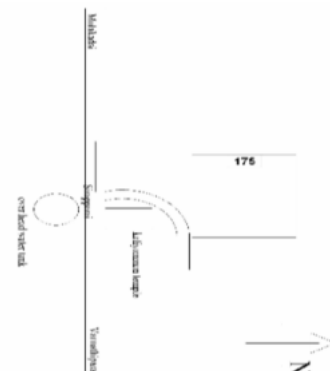

Key MAP View