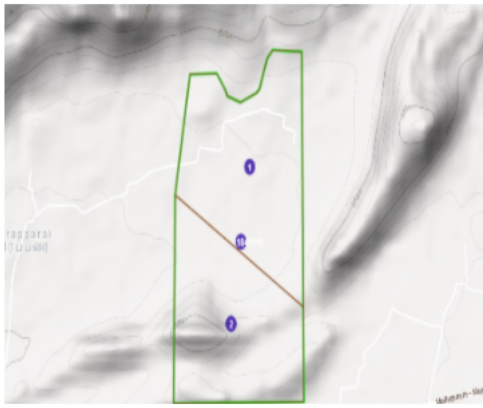

3. வாக்குச் சாவடியின் விவரங்கள்

<p>வாக்குச் சாவடியின் எண் மற்றும் பெயர் :</p> <p>199 - ஊராட்சி ஒன்றிய நடுநிலைப்பள்ளி, சிறப்பாறை</p> <p>வாக்குச் சாவடியின் முகவரி :</p> <p>ஊராட்சி ஒன்றிய நடுநிலைப்பள்ளி, சிறப்பாறை</p>	<p>வாக்குச் சாவடியின் வகைப்பாடு (ஆண்/பெண்/பொது)</p>	<p>பொது</p>
	<p>துணை வாக்குச் சாவடிகளின் எண்ணிக்கை :</p>	<p>0</p>

4. வாக்காளர்களின் எண்ணிக்கை

தொடங்கும் வரிசை எண்	முடியும் வரிசை எண்.	நிகர வாக்காளர்களின் எண்ணிக்கை			
		ஆண்	பெண்	மூன்றாம் பாலினம்	மொத்தம்
1	621	324	297	0	621

கையொப்பம்

Nazri Naksha

Google Map View

Polling Station Building Front View