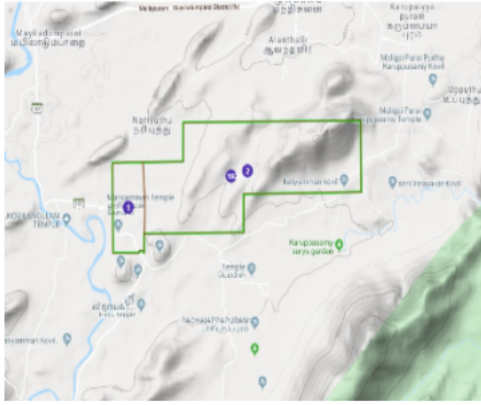

Nazri Naksha