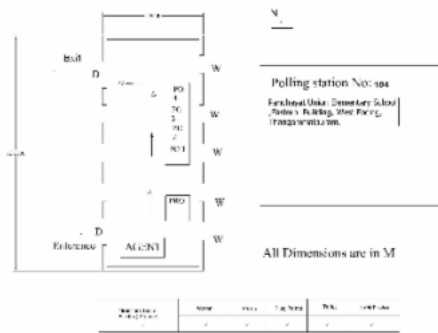

Google Map View

Polling Station Building Front View

Polling Station Front View

Cad View

Key MAP View

1 பெயர் : ராசுத்தேவர் தந்தை பெயர்: பால்வண்ணதேவர் வீட்டு எண் : 00 வயது : 75 பாலினம் : ஆண் Photo is available	NNH2323939	2 பெயர் : கலையரசி கணவர் பெயர்: தங்கச்சாமி வீட்டு எண் : 00 வயது : 55 பாலினம் : பெண் Photo is available	NNH2285252	3 பெயர் : செல்வி கணவர் பெயர்: முருகேசன் வீட்டு எண் : 00 வயது : 46 பாலினம் : பெண் Photo is available	NNH2324994
4 பெயர் : கார்த்திக் குமார் தந்தை பெயர்: சுப்பிரமணியன் வீட்டு எண் : 00 வயது : 39 பாலினம் : ஆண் Photo is available	NNH2326791	5 பெயர் : மகாதேவி பெ கணவர் பெயர்: பெத்தன் வீட்டு எண் : 0 வயது : 38 பாலினம் : பெண் Photo is available	NNH2569648	6 பெயர் : காளீஸ்வரி த கணவர் பெயர்: ராஜேஸ்வரன் வீட்டு எண் : 0 வயது : 34 பாலினம் : பெண் Photo is available	NNH1076504
7 பெயர் : கற்பகம் கணவர் பெயர்: சதீஷ்குமார் வீட்டு எண் : 00 வயது : 30 பாலினம் : பெண் Photo is available	NNH2288579	8 பெயர் : பூஞ்சோலை கணவர் பெயர்: ஜெயக்குமார் வீட்டு எண் : 00 வயது : 30 பாலினம் : பெண் Photo is available	NNH1075209	9 பெயர் : பிரசாத் தந்தை பெயர்: குணசேகரன் வீட்டு எண் : 00 வயது : 29 பாலினம் : ஆண் Photo is available	NNH2280071
10 பெயர் : கவிதா மு கணவர் பெயர்: முத்து வீட்டு எண் : 00 வயது : 29 பாலினம் : பெண் Photo is available	NNH2537454	11 பெயர் : சரண்யா கணவர் பெயர்: கார்த்திக் குமார் வீட்டு எண் : 00 வயது : 28 பாலினம் : பெண் Photo is available	NNH2326809	12 பெயர் : கருப்பசாமி இதரர் பெயர்: காளீமுத்து வீட்டு எண் : 00 வயது : 28 பாலினம் : ஆண் Photo is available	NNH2437861
13 பெயர் : கார்த்திக் குமார் தந்தை பெயர்: செந்தட்டிகாளை வீட்டு எண் : 00 வயது : 28 பாலினம் : ஆண் Photo is available	XSS2379204	14 பெயர் : செந்துரபாண்டியன் தந்தை பெயர்: ராஜேந்திரன் வீட்டு எண் : 00 வயது : 27 பாலினம் : ஆண் Photo is available	NNH2323491	15 பெயர் : சங்கீதா கணவர் பெயர்: பதினெட்டாம்படியான் வீட்டு எண் : 00 வயது : 26 பாலினம் : பெண் Photo is available	NNH2326890
16 பெயர் : முத்துமாரி கணவர் பெயர்: பிரபுராஜா வீட்டு எண் : 00 வயது : 25 பாலினம் : பெண் Photo is available	NNH2378214	17 பெயர் : அபிணேஷ் தந்தை பெயர்: ஈஸ்வரன் வீட்டு எண் : 00 வயது : 24 பாலினம் : ஆண் Photo is available	NNH2284958	18 பெயர் : சூரியா தந்தை பெயர்: சுப்புராஜ் வீட்டு எண் : 00 வயது : 22 பாலினம் : ஆண் Photo is available	NNH2362473
19 பெயர் : சத்யா கணவர் பெயர்: அரவிந்த்குமார் வீட்டு எண் : 0 வயது : 20 பாலினம் : பெண் Photo is available	NNH2398584	20 பெயர் : கருப்பையாதேவர் தந்தை பெயர்: சொக்கர்தேவர் வீட்டு எண் : 1 வயது : 80 பாலினம் : ஆண் Photo is available	NNH1304716	21 பெயர் : சக்கம்மாள் கணவர் பெயர்: வெள்ளைச்சாமி வீட்டு எண் : 1 வயது : 76 பாலினம் : பெண் Photo is available	NNH2217826
22 பெயர் : புஷ்பம் கணவர் பெயர்: போஸ் வீட்டு எண் : 1 வயது : 75 பாலினம் : பெண் Photo is available	NNH1304682	23 பெயர் : பால்தாய் கணவர் பெயர்: ராசு வீட்டு எண் : 1 வயது : 65 பாலினம் : பெண் Photo is available	NNH1318229	24 பெயர் : சோலையம்மாள் கணவர் பெயர்: சென்றாயன் வீட்டு எண் : 1 வயது : 50 பாலினம் : பெண் Photo is available	NNH2217875
25 பெயர் : பாப்பாத்தி கணவர் பெயர்: மணிமுத்து வீட்டு எண் : 1 வயது : 49 பாலினம் : பெண் Photo is available	NNH0909069	26 பெயர் : செல்வி கணவர் பெயர்: நாஜீடரநா வீட்டு எண் : 1 வயது : 45 பாலினம் : பெண் Photo is available	NNH2216646	27 பெயர் : பாண்டியன் தந்தை பெயர்: கொம்பையாதேவர் வீட்டு எண் : 1 வயது : 45 பாலினம் : ஆண் Photo is available	NNH2218402
28 பெயர் : தர்மராஜ் தந்தை பெயர்: பாண்டியன் வீட்டு எண் : 1 வயது : 44 பாலினம் : ஆண் Photo is available	NNH2217883	29 பெயர் : க கதிர்வேலுச்சாமி தந்தை பெயர்: கருப்பையாதேவர் வீட்டு எண் : 1 வயது : 43 பாலினம் : ஆண் Photo is available	NNH0966820	30 பெயர் : கணேஸ்வரி கணவர் பெயர்: பாண்டியன் வீட்டு எண் : 1 வயது : 42 பாலினம் : பெண் Photo is available	NNH2217818