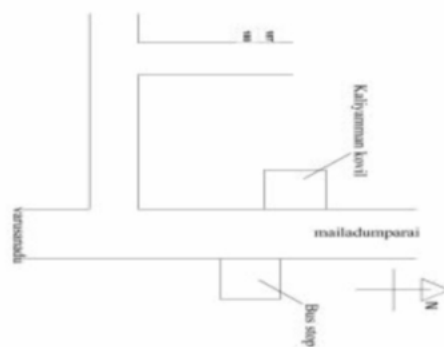

Google Map View

Polling Station Building Front View

Polling Station Front View

Cad View

Key MAP View

சட்டமன்றத் தொகுதியின் எண் மற்றும் பெயர் : 198-ஆண்டிபட்டி பிரிவு எண் மற்றும் பெயர் 1-மயிலாடும்பாறை (வ.கி), தங்கம்மாள்புரம் (ஊ), ஆத்துக்காடு