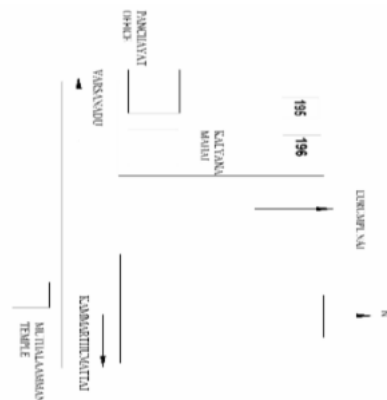

Key MAP View