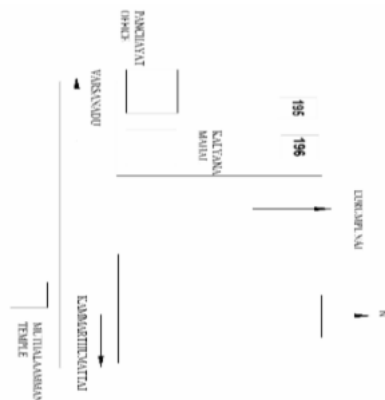

Key MAP View