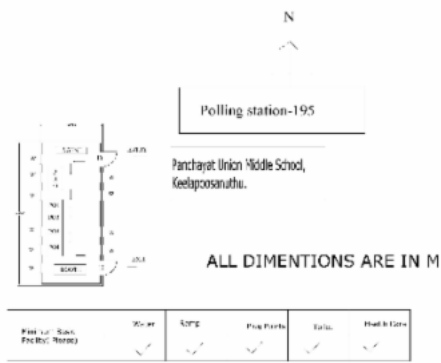

**Google Map View**

**Polling Station Building Front View**

**Polling Station Front View**

**Cad View**

**Key MAP View**

1 பெயர் : பரமசிவம் தந்தை பெயர்: சங்கரலிங்கம் வீட்டு எண் : 1 வயது : 76 பாலினம் : ஆண்	LLT1263805 Photo is available	2 பெயர் : காளியம்மாள் கணவர் பெயர்: பரமசிவம் வீட்டு எண் : 1 வயது : 68 பாலினம் : பெண்	NNH1971415 Photo is available	3 பெயர் : பாக்கியலட்சுமி கணவர் பெயர்: ஈஸ்வரன் வீட்டு எண் : 1 வயது : 60 பாலினம் : பெண்	NNH1971423 Photo is available
4 பெயர் : ஈஸ்வரன் தந்தை பெயர்: பரமசிவம் வீட்டு எண் : 1 வயது : 53 பாலினம் : ஆண்	NNH1971431 Photo is available	5 பெயர் : போதுமணி தந்தை பெயர்: பரமசிவம் வீட்டு எண் : 1 வயது : 42 பாலினம் : பெண்	LLT2311553 Photo is available	6 பெயர் : அழகுத்தாய் கணவர் பெயர்: முருகன் வீட்டு எண் : 1 வயது : 42 பாலினம் : பெண்	LLT2883783 Photo is available
7 பெயர் : ராஜேஸ்வரி ரா கணவர் பெயர்: மணிவாசகம் வீட்டு எண் : 1 வயது : 38 பாலினம் : பெண்	NNH0847517 Photo is available	8 பெயர் : சூமதி கணவர் பெயர்: குருசாமி வீட்டு எண் : 1 வயது : 37 பாலினம் : பெண்	NNH0847426 Photo is available	9 பெயர் : சஞ்சீவி தந்தை பெயர்: மகாராஜன் வீட்டு எண் : 1 வயது : 33 பாலினம் : ஆண்	NNH0847475 Photo is available
10 பெயர் : சுருளிமுத்து தந்தை பெயர்: செல்வராஜ் வீட்டு எண் : 1 வயது : 31 பாலினம் : ஆண்	NNH0732230 Photo is available	# 11 பெயர் : செல்வராணி வி கணவர் பெயர்: விவேகானந்தன் வீட்டு எண் : 1 வயது : 31 பாலினம் : பெண்	NNH2194736 Photo is available	12 பெயர் : தினேஷ் தந்தை பெயர்: கருப்பசாமி வீட்டு எண் : 1 வயது : 30 பாலினம் : ஆண்	NNH0847483 Photo is available
13 பெயர் : விஜய் தந்தை பெயர்: வனராஜ் வீட்டு எண் : 1 வயது : 27 பாலினம் : ஆண்	NNH1265990 Photo is available	14 பெயர் : ராஜேஷ்குமார் தந்தை பெயர்: பிச்சை வீட்டு எண் : 1 வயது : 26 பாலினம் : ஆண்	NNH2216794 Photo is available	15 பெயர் : விவேகானந்தன் தந்தை பெயர்: பரமசிவம் வீட்டு எண் : 1-14 வயது : 38 பாலினம் : ஆண்	NNH0293357 Photo is available
16 பெயர் : ஜெயலட்சுமி கணவர் பெயர்: மணிகண்டன் வீட்டு எண் : 1-58 வயது : 37 பாலினம் : பெண்	NNH0732164 Photo is available	17 பெயர் : பிணியம்மால் கணவர் பெயர்: கருப்பசாமி வீட்டு எண் : 2 வயது : 22 பாலினம் : பெண்	NNH2473122 Photo is available	18 பெயர் : சோலைவெற்றிவேல் தந்தை பெயர்: ராஜன் வீட்டு எண் : 2-37 வயது : 43 பாலினம் : ஆண்	LLT2883742 Photo is available
19 பெயர் : பார்வதி கணவர் பெயர்: பொன்ராம் வீட்டு எண் : 3 வயது : 75 பாலினம் : பெண்	NNH1971456 Photo is available	20 பெயர் : பெருமாள் தந்தை பெயர்: பொன்ராம் வீட்டு எண் : 3 வயது : 50 பாலினம் : ஆண்	NNH1971472 Photo is available	21 பெயர் : பேச்சியம்மாள் கணவர் பெயர்: அழகர்சாமி வீட்டு எண் : 3 வயது : 40 பாலினம் : பெண்	LLT3635836 Photo is available
22 பெயர் : மயில்ராஜ் தந்தை பெயர்: பொன்ராம் வீட்டு எண் : 3-3 வயது : 35 பாலினம் : ஆண்	NNH0293308 Photo is available	23 பெயர் : சின்னாஸ்வரன் தந்தை பெயர்: கருப்பையா வீட்டு எண் : 5 வயது : 57 பாலினம் : ஆண்	NNH1971480 Photo is available	24 பெயர் : முத்துமணி கணவர் பெயர்: சின்னாஸ்வரன் வீட்டு எண் : 5 வயது : 56 பாலினம் : பெண்	NNH1971498 Photo is available
# 25 பெயர் : ரமேஷ் ஈ தந்தை பெயர்: ஈஸ்வரன் வீட்டு எண் : 5-24 வயது : 40 பாலினம் : ஆண்	NNH0293282 Photo is available	26 பெயர் : க கருப்பாயி கணவர் பெயர்: கருப்பையா வீட்டு எண் : 8 வயது : 66 பாலினம் : பெண்	NNH1971514 Photo is available	27 பெயர் : ராஜகனி தந்தை பெயர்: பெரியாஸ்வரன் வீட்டு எண் : 8 வயது : 45 பாலினம் : பெண்	LLT2305902 Photo is available
28 பெயர் : பன்னீர்செல்வம் தந்தை பெயர்: கருப்பையா வீட்டு எண் : 8-35 வயது : 42 பாலினம் : ஆண்	NNH0069914 Photo is available	29 பெயர் : ராஜா தந்தை பெயர்: கருப்பையா வீட்டு எண் : 8-35 வயது : 36 பாலினம் : ஆண்	NNH0293316 Photo is available	30 பெயர் : கருப்பையா தந்தை பெயர்: பழனிச்சாமி வீட்டு எண் : 9 வயது : 68 பாலினம் : ஆண்	NNH1971522 Photo is available