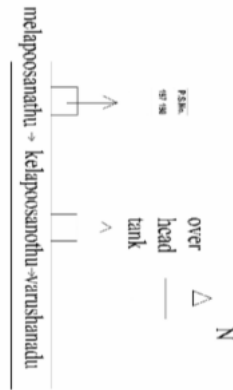

**Google Map View**

**Polling Station Building Front View**

**Polling Station Front View**

**Cad View**

**Key MAP View**

1 பெயர் : பரமசிவம் தந்தை பெயர்: சங்கரலிங்கம் வீட்டு எண் : 1 வயது : 76 பாலினம் : ஆண்	LLT1263805 Photo is available	2 பெயர் : காளியம்மாள் கணவர் பெயர்: பரமசிவம் வீட்டு எண் : 1 வயது : 68 பாலினம் : பெண்	NNH1971415 Photo is available	3 பெயர் : பாக்கியலட்சுமி கணவர் பெயர்: ஈஸ்வரன் வீட்டு எண் : 1 வயது : 60 பாலினம் : பெண்	NNH1971423 Photo is available
4 பெயர் : ஈஸ்வரன் தந்தை பெயர்: பரமசிவம் வீட்டு எண் : 1 வயது : 53 பாலினம் : ஆண்	NNH1971431 Photo is available	5 பெயர் : போதுமணி தந்தை பெயர்: பரமசிவம் வீட்டு எண் : 1 வயது : 42 பாலினம் : பெண்	LLT2311553 Photo is available	6 பெயர் : அழகுத்தாய் கணவர் பெயர்: முருகன் வீட்டு எண் : 1 வயது : 42 பாலினம் : பெண்	LLT2883783 Photo is available
7 பெயர் : ராஜேஸ்வரி ரா கணவர் பெயர்: மணிவாசகம் வீட்டு எண் : 1 வயது : 38 பாலினம் : பெண்	NNH0847517 Photo is available	8 பெயர் : சூமதி கணவர் பெயர்: குருசாமி வீட்டு எண் : 1 வயது : 37 பாலினம் : பெண்	NNH0847426 Photo is available	9 பெயர் : சஞ்சீவி தந்தை பெயர்: மகாராஜன் வீட்டு எண் : 1 வயது : 33 பாலினம் : ஆண்	NNH0847475 Photo is available
10 பெயர் : சுருளிமுத்து தந்தை பெயர்: செல்வராஜ் வீட்டு எண் : 1 வயது : 31 பாலினம் : ஆண்	NNH0732230 Photo is available	# 11 பெயர் : செல்வராணி வி கணவர் பெயர்: விவேகானந்தன் வீட்டு எண் : 1 வயது : 31 பாலினம் : பெண்	NNH2194736 Photo is available	12 பெயர் : தினேஷ் தந்தை பெயர்: கருப்பசாமி வீட்டு எண் : 1 வயது : 30 பாலினம் : ஆண்	NNH0847483 Photo is available
13 பெயர் : விஜய் தந்தை பெயர்: வனராஜ் வீட்டு எண் : 1 வயது : 27 பாலினம் : ஆண்	NNH1265990 Photo is available	14 பெயர் : ராஜேஷ்குமார் தந்தை பெயர்: பிச்சை வீட்டு எண் : 1 வயது : 26 பாலினம் : ஆண்	NNH2216794 Photo is available	15 பெயர் : விவேகானந்தன் தந்தை பெயர்: பரமசிவம் வீட்டு எண் : 1-14 வயது : 38 பாலினம் : ஆண்	NNH0293357 Photo is available
16 பெயர் : ஜெயலட்சுமி கணவர் பெயர்: மணிகண்டன் வீட்டு எண் : 1-58 வயது : 37 பாலினம் : பெண்	NNH0732164 Photo is available	17 பெயர் : பிணியம்மால் கணவர் பெயர்: கருப்பசாமி வீட்டு எண் : 2 வயது : 22 பாலினம் : பெண்	NNH2473122 Photo is available	18 பெயர் : சோலைவெற்றிவேல் தந்தை பெயர்: ராஜன் வீட்டு எண் : 2-37 வயது : 43 பாலினம் : ஆண்	LLT2883742 Photo is available
19 பெயர் : பார்வதி கணவர் பெயர்: பொன்ராம் வீட்டு எண் : 3 வயது : 75 பாலினம் : பெண்	NNH1971456 Photo is available	20 பெயர் : பெருமாள் தந்தை பெயர்: பொன்ராம் வீட்டு எண் : 3 வயது : 50 பாலினம் : ஆண்	NNH1971472 Photo is available	21 பெயர் : பேச்சியம்மாள் கணவர் பெயர்: அழகர்சாமி வீட்டு எண் : 3 வயது : 40 பாலினம் : பெண்	LLT3635836 Photo is available
22 பெயர் : மயில்ராஜ் தந்தை பெயர்: பொன்ராம் வீட்டு எண் : 3-3 வயது : 35 பாலினம் : ஆண்	NNH0293308 Photo is available	23 பெயர் : சின்னாஸ்வரன் தந்தை பெயர்: கருப்பையா வீட்டு எண் : 5 வயது : 57 பாலினம் : ஆண்	NNH1971480 Photo is available	24 பெயர் : முத்துமணி கணவர் பெயர்: சின்னாஸ்வரன் வீட்டு எண் : 5 வயது : 56 பாலினம் : பெண்	NNH1971498 Photo is available
# 25 பெயர் : ரமேஷ் ஈ தந்தை பெயர்: ஈஸ்வரன் வீட்டு எண் : 5-24 வயது : 40 பாலினம் : ஆண்	NNH0293282 Photo is available	26 பெயர் : க கருப்பாயி கணவர் பெயர்: கருப்பையா வீட்டு எண் : 8 வயது : 66 பாலினம் : பெண்	NNH1971514 Photo is available	27 பெயர் : ராஜகனி தந்தை பெயர்: பெரியாஸ்வரன் வீட்டு எண் : 8 வயது : 45 பாலினம் : பெண்	LLT2305902 Photo is available
28 பெயர் : பன்னீர்செல்வம் தந்தை பெயர்: கருப்பையா வீட்டு எண் : 8-35 வயது : 42 பாலினம் : ஆண்	NNH0069914 Photo is available	29 பெயர் : ராஜா தந்தை பெயர்: கருப்பையா வீட்டு எண் : 8-35 வயது : 36 பாலினம் : ஆண்	NNH0293316 Photo is available	30 பெயர் : கருப்பையா தந்தை பெயர்: பழனிச்சாமி வீட்டு எண் : 9 வயது : 68 பாலினம் : ஆண்	NNH1971522 Photo is available