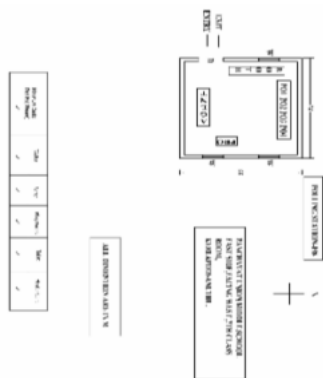

Google Map View

Polling Station Building Front View

Polling Station Front View

Cad View

Key MAP View

1 பெயர் : விஜய் தந்தை பெயர்: மாயி வீட்டு எண் : 0 வயது : 32 பாலினம் : ஆண் Photo is available	SCY4065983	2 பெயர் : யோகமணி கணவர் பெயர்: சுகுமார் வீட்டு எண் : 00 வயது : 30 பாலினம் : பெண் Photo is available	NNH2195766	3 பெயர் : நிர்மலா தேவி கணவர் பெயர்: பாண்டிதுரை வீட்டு எண் : 0 வயது : 29 பாலினம் : பெண் Photo is available	NNH2307650
4 பெயர் : செளந்தர்யா கணவர் பெயர்: பன்னீர் செல்வம் வீட்டு எண் : 00 வயது : 28 பாலினம் : பெண் Photo is available	NNH2195311	5 பெயர் : பிரகாஷ் தந்தை பெயர்: ஐயப்பன் வீட்டு எண் : 00 வயது : 23 பாலினம் : ஆண் Photo is available	NNH2195964	6 பெயர் : அரிமீதா கணவர் பெயர்: மதன் வீட்டு எண் : 0 வயது : 21 பாலினம் : பெண் Photo is available	NNH2404473
7 பெயர் : ஹரீஸ்வரன் க தந்தை பெயர்: கருப்பு வீட்டு எண் : 0 வயது : 21 பாலினம் : ஆண் Photo is available	NNH2439842	8 பெயர் : விஸ்வா பா தந்தை பெயர்: பாண்டியன் வீட்டு எண் : 0 வயது : 20 பாலினம் : ஆண் Photo is available	NNH2458735	9 பெயர் : சந்தோஷ் தெ தந்தை பெயர்: தெய்வம் வீட்டு எண் : 0 வயது : 19 பாலினம் : ஆண் Photo is available	NNH2555084
10 பெயர் : பின்னியம்மாள் கணவர் பெயர்: புகழேந்திரன் வீட்டு எண் : 1 வயது : 44 பாலினம் : பெண் Photo is available	NNH0540211	11 பெயர் : நாகஜோதி கணவர் பெயர்: ராஜா வீட்டு எண் : 1 வயது : 41 பாலினம் : பெண் Photo is available	NNH2195485	12 பெயர் : பிரியா தெ கணவர் பெயர்: தெய்வம் வீட்டு எண் : 1 வயது : 37 பாலினம் : பெண் Photo is available	NNH0539544
13 பெயர் : ஜெகன் தந்தை பெயர்: குபேந்திரன் வீட்டு எண் : 1 வயது : 35 பாலினம் : ஆண் Photo is available	NNH0540021	14 பெயர் : அழகுமணி கணவர் பெயர்: வெள்ளையன் வீட்டு எண் : 1 வயது : 33 பாலினம் : பெண் Photo is available	NNH2195659	15 பெயர் : தினகரன் தந்தை பெயர்: சேகர் வீட்டு எண் : 1 வயது : 32 பாலினம் : ஆண் Photo is available	NNH0911255
16 பெயர் : மாரியப்பன் தாயின் பெயர்: சுந்தரம்மாள் வீட்டு எண் : 1 வயது : 32 பாலினம் : ஆண் Photo is available	NNH0847418	17 பெயர் : மதன் தந்தை பெயர்: குபேந்திரன் வீட்டு எண் : 1 வயது : 32 பாலினம் : ஆண் Photo is available	NNH0620484	18 பெயர் : ராஜதுரை தாயின் பெயர்: பஞ்சம்மாள் வீட்டு எண் : 1 வயது : 31 பாலினம் : ஆண் Photo is available	NNH0847459
19 பெயர் : அஜித்குமார் தந்தை பெயர்: சேகர் வீட்டு எண் : 1 வயது : 30 பாலினம் : ஆண் Photo is available	NNH0911222	20 பெயர் : பவித்ரா கணவர் பெயர்: பிரபாகரன் வீட்டு எண் : 1 வயது : 30 பாலினம் : பெண் Photo is available	NNH0847467	21 பெயர் : அம்சராஜ் தந்தை பெயர்: மகேந்திரன் வீட்டு எண் : 1 வயது : 30 பாலினம் : ஆண் Photo is available	NNH0847442
22 பெயர் : பாண்டிஸ்வரி கணவர் பெயர்: அஜித் வீட்டு எண் : 1 வயது : 28 பாலினம் : பெண் Photo is available	NNH2213882	23 பெயர் : செல்லதுரை தந்தை பெயர்: சின்னா கருப்பன் வீட்டு எண் : 1 வயது : 27 பாலினம் : ஆண் Photo is available	NNH2213445	24 பெயர் : ஸ்வாதி தந்தை பெயர்: ரஞ்சித் வீட்டு எண் : 1 வயது : 26 பாலினம் : பெண் Photo is available	NNH2195675
25 பெயர் : நந்தினி தந்தை பெயர்: மனோஜ் வீட்டு எண் : 1 வயது : 26 பாலினம் : பெண் Photo is available	NNH2220614	# 26 பெயர் : நனீன்குமார் அ தந்தை பெயர்: அன்பழகன் வீட்டு எண் : 1 வயது : 26 பாலினம் : ஆண் Photo is available	NNH2220580	27 பெயர் : சூர்யா தந்தை பெயர்: தெய்வம் வீட்டு எண் : 1 வயது : 25 பாலினம் : ஆண் Photo is available	NNH2214518
28 பெயர் : பிச்சைமணி தந்தை பெயர்: ராஜா வீட்டு எண் : 1 வயது : 25 பாலினம் : ஆண் Photo is available	NNH2213403	29 பெயர் : ரசினா தந்தை பெயர்: ஜெயம் வீட்டு எண் : 1 வயது : 25 பாலினம் : பெண் Photo is available	NNH2213569	30 பெயர் : லட்சுமணன் தந்தை பெயர்: ராஜா வீட்டு எண் : 1 வயது : 24 பாலினம் : ஆண் Photo is available	NNH2213460