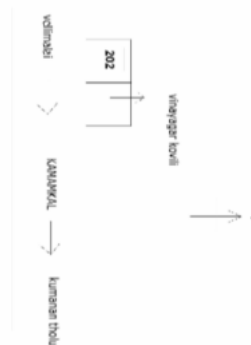

Key MAP View