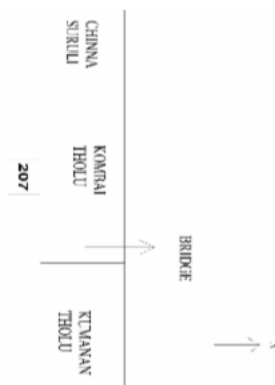

Key MAP View