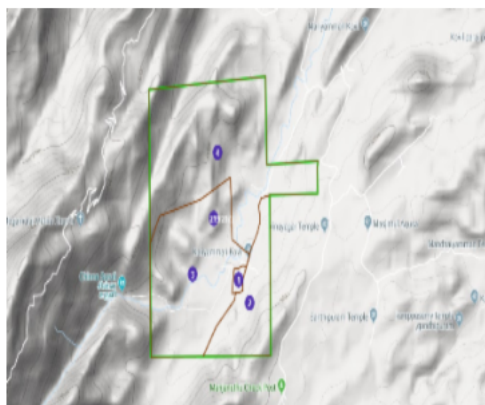

Nazri Naksha