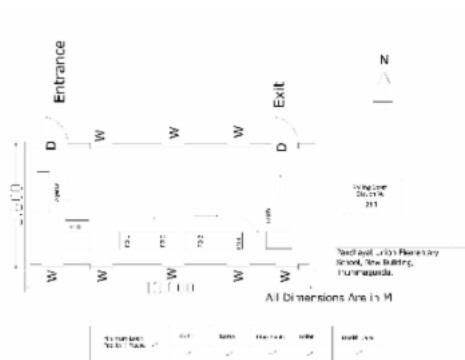

Google Map View

Polling Station Building Front View

Polling Station Front View

Cad View

Key MAP View

1 பெயர் : சுரேஷ் தந்தை பெயர்: சண்முகம் வீட்டு எண் : 0 வயது : 45 பாலினம் : ஆண்	NNH2411981 Photo is available	2 பெயர் : முருகேஸ்வரி கணவர் பெயர்: சுரேஷ் வீட்டு எண் : 0 வயது : 31 பாலினம் : பெண்	NNH2412773 Photo is available	3 பெயர் : அனிதா கணவர் பெயர்: காளிதாஸ் வீட்டு எண் : 00 வயது : 30 பாலினம் : பெண்	NNH1299023 Photo is available
4 பெயர் : அனிதா கணவர் பெயர்: செல்வம் வீட்டு எண் : 0 வயது : 29 பாலினம் : பெண்	NNH2411791 Photo is available	5 பெயர் : வினிதா கணவர் பெயர்: செல்லச்சாமி வீட்டு எண் : 00 வயது : 28 பாலினம் : பெண்	NNH2292936 Photo is available	6 பெயர் : ஜெயச்சந்திரன் தந்தை பெயர்: முருகன் வீட்டு எண் : 00 வயது : 27 பாலினம் : ஆண்	NNH1299015 Photo is available
7 பெயர் : மாடசாமி தந்தை பெயர்: கணேசன் வீட்டு எண் : 00 வயது : 26 பாலினம் : ஆண்	NNH1338508 Photo is available	8 பெயர் : தினேஷ் தந்தை பெயர்: மகேஷ் வீட்டு எண் : 00 வயது : 25 பாலினம் : ஆண்	NNH1298991 Photo is available	9 பெயர் : பாரதி ராஜா தந்தை பெயர்: குருசாமி வீட்டு எண் : 00 வயது : 25 பாலினம் : ஆண்	NNH1299007 Photo is available
10 பெயர் : மஞ்சளை கணவர் பெயர்: இளங்கோவன் வீட்டு எண் : 0 வயது : 25 பாலினம் : பெண்	NNH2411841 Photo is available	11 பெயர் : மகேஸ்வரி கணவர் பெயர்: தவம் வீட்டு எண் : 0 வயது : 25 பாலினம் : பெண்	NNH2411924 Photo is available	12 பெயர் : ஈஸ் பாண்டியன் தந்தை பெயர்: வீரணன் வீட்டு எண் : 0 வயது : 21 பாலினம் : ஆண்	NNH2412799 Photo is available
13 பெயர் : திவ்யாஷ்ரி கு தந்தை பெயர்: குமார் வீட்டு எண் : 0 வயது : 21 பாலினம் : பெண்	NNH2459691 Photo is available	14 பெயர் : சரண்யா கணவர் பெயர்: அழகுராஜா வீட்டு எண் : 0 வயது : 20 பாலினம் : பெண்	NNH2411825 Photo is available	15 பெயர் : ஜெயசீலன் தந்தை பெயர்: பால்பாண்டி வீட்டு எண் : 0 வயது : 20 பாலினம் : ஆண்	NNH2412146 Photo is available
16 பெயர் : அருவகம் தந்தை பெயர்: கல்யாணி வீட்டு எண் : 1 வயது : 53 பாலினம் : ஆண்	NNH0072660 Photo is available	17 பெயர் : அன்புச்செல்வி தந்தை பெயர்: வனராஜ் வீட்டு எண் : 1 வயது : 40 பாலினம் : பெண்	NNH0072678 Photo is available	18 பெயர் : சுரேஷ்குமார் தந்தை பெயர்: வனராஜ் வீட்டு எண் : 1 வயது : 35 பாலினம் : ஆண்	NNH2253144 Photo is available
19 பெயர் : அனிதா கணவர் பெயர்: தமிழரசு வீட்டு எண் : 4வா வயது : 28 பாலினம் : பெண்	NNH2411742 Photo is available	20 பெயர் : ஆர். வினிதா தந்தை பெயர்: ராஜ் வீட்டு எண் : 6 வயது : 25 பாலினம் : பெண்	NNH2187540 Photo is available	21 பெயர் : வீ. பிரவேசா தந்தை பெயர்: பிச்சைமணி வீட்டு எண் : 8 வயது : 23 பாலினம் : பெண்	NNH2187557 Photo is available
22 பெயர் : ஏம். அனிதா கணவர் பெயர்: ஜெயவீரபண்டியன் வீட்டு எண் : 10 வயது : 35 பாலினம் : பெண்	NNH2187565 Photo is available	23 பெயர் : அமுதா கணவர் பெயர்: ஜோதிராஜா வீட்டு எண் : 13 வயது : 44 பாலினம் : பெண்	NNH0522490 Photo is available	24 பெயர் : சந்திரா கண்ணன் கணவர் பெயர்: கண்ணன் வீட்டு எண் : 18 வயது : 38 பாலினம் : பெண்	NNH2511095 Photo is available
25 பெயர் : முத்துகசவன் தந்தை பெயர்: கசுவகவுண்டர் வீட்டு எண் : 21 வயது : 67 பாலினம் : ஆண்	NNH0300756 Photo is available	26 பெயர் : ரஞ்சித்குமார் தந்தை பெயர்: பால்கரன் வீட்டு எண் : 22 வயது : 27 பாலினம் : பெண்	NNH2108611 Photo is available	27 பெயர் : அம்சவள்ளி பாலமுருகன் கணவர் பெயர்: பாலமுருகன் வீட்டு எண் : 31 வயது : 23 பாலினம் : பெண்	NNH2506863 Photo is available
28 பெயர் : தமிழ்அழகன் தந்தை பெயர்: குபேந்த்ரன் வீட்டு எண் : 33 வயது : 31 பாலினம் : ஆண்	NNH2113876 Photo is available	29 பெயர் : அன்பழகன் தந்தை பெயர்: வனராஜ் வீட்டு எண் : 82-4/8-வா வயது : 38 பாலினம் : ஆண்	NNH0300608 Photo is available	30 பெயர் : ப சாந்தி தந்தை பெயர்: அ பரமன் வீட்டு எண் : 108 வயது : 27 பாலினம் : பெண்	NNH1215557 Photo is available