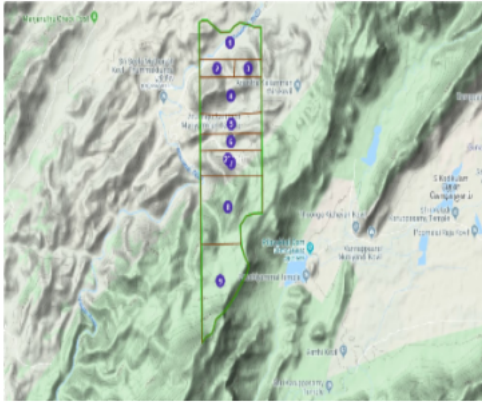

Nazri Naksha