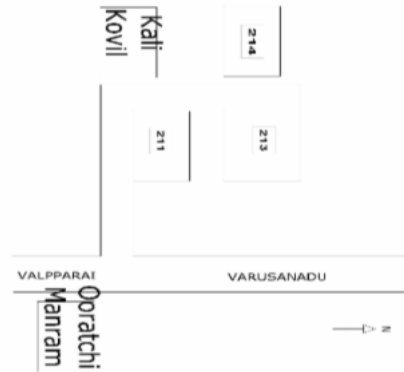

Google Map View

Polling Station Building Front View

Polling Station Front View

Cad View

Key MAP View

1 பெயர் : சுதா மு கணவர் பெயர்: முத்துப்பாண்டியன் வீட்டு எண் : 0 வயது : 39 பாலினம் : பெண் Photo is available	NNH2564029	2 பெயர் : ராதா அ கணவர் பெயர்: அபிமன்னன் வீட்டு எண் : 0 வயது : 30 பாலினம் : பெண் Photo is available	NNH1086610	3 பெயர் : ராஜேஸ்வரி நா கணவர் பெயர்: செல்வகுமார் வீட்டு எண் : 0 வயது : 28 பாலினம் : பெண் Photo is available	NNH1132638
4 பெயர் : ரம்யா கணவர் பெயர்: ராஜேஷ் வீட்டு எண் : 0 வயது : 27 பாலினம் : பெண் Photo is available	NNH2340958	5 பெயர் : ஐஸ்வர்யா கணவர் பெயர்: தென்னரசு வீட்டு எண் : 0 வயது : 26 பாலினம் : பெண் Photo is available	NNH2340974	6 பெயர் : அங்காளேஸ்வரி ஜெ கணவர் பெயர்: ஜெயராமன் வீட்டு எண் : 0 வயது : 26 பாலினம் : பெண் Photo is available	NNH2485076
7 பெயர் : சத்யா தாயின் பெயர்: செல்வி வீட்டு எண் : 0 வயது : 25 பாலினம் : பெண் Photo is available	NNH2307973	8 பெயர் : ராம்குமார் து தந்தை பெயர்: துரைப்பாண்டி வீட்டு எண் : 00 வயது : 24 பாலினம் : ஆண் Photo is available	NNH2288181	9 பெயர் : சுருளியப்பன் தந்தை பெயர்: முருகன் வீட்டு எண் : 00 வயது : 24 பாலினம் : ஆண் Photo is available	NNH2307957
10 பெயர் : அரவிந்த்குமார் தந்தை பெயர்: தர்மர் வீட்டு எண் : 00 வயது : 24 பாலினம் : ஆண் Photo is available	NNH2081024	11 பெயர் : கஸ்தூரி கணவர் பெயர்: ரகுவீரன் வீட்டு எண் : 0 வயது : 24 பாலினம் : பெண் Photo is available	NNH2465680	12 பெயர் : வனஜோதி கணவர் பெயர்: ஜெகதீஸ்வரன் வீட்டு எண் : 00 வயது : 23 பாலினம் : பெண் Photo is available	NNH2307965
13 பெயர் : அழகு ராஜா தந்தை பெயர்: மகேந்திரன் வீட்டு எண் : 00 வயது : 23 பாலினம் : ஆண் Photo is available	NNH2340818	14 பெயர் : வினித்குமார் தாயின் பெயர்: செல்வி வீட்டு எண் : 0 வயது : 22 பாலினம் : ஆண் Photo is available	NNH2315554	15 பெயர் : சுரேஷ் தந்தை பெயர்: முருகன் வீட்டு எண் : 0 வயது : 22 பாலினம் : ஆண் Photo is available	NNH2315596
16 பெயர் : அபிநயா தந்தை பெயர்: தர்மர் வீட்டு எண் : 0 வயது : 22 பாலினம் : பெண் Photo is available	NNH2333524	17 பெயர் : ருப்பநீ தந்தை பெயர்: செல்வராஜன் வீட்டு எண் : 00 வயது : 22 பாலினம் : பெண் Photo is available	NNH2340891	18 பெயர் : காளீஸ்வரி கணவர் பெயர்: ஜெய முருகன் வீட்டு எண் : 0 வயது : 22 பாலினம் : பெண் Photo is available	NNH2466555
19 பெயர் : ஜெயகுரு தேவன் ஜீ தந்தை பெயர்: முருகன் வீட்டு எண் : 00 வயது : 21 பாலினம் : ஆண் Photo is available	NNH2340859	20 பெயர் : ரதியா செ தந்தை பெயர்: செல்வம் வீட்டு எண் : 0 வயது : 21 பாலினம் : பெண் Photo is available	NNH2532505	21 பெயர் : ரவிக்குமார் பரமசிவம் தந்தை பெயர்: பரமசிவம் வீட்டு எண் : 0 வயது : 20 பாலினம் : ஆண் Photo is available	NNH2402121
22 பெயர் : பவினேகா த தந்தை பெயர்: தனசேகரன் வீட்டு எண் : 0 வயது : 20 பாலினம் : பெண் Photo is available	NNH2458842	23 பெயர் : அர்ச்சுனா மு தந்தை பெயர்: முத்துப்பாண்டியன் வீட்டு எண் : 0 வயது : 20 பாலினம் : பெண் Photo is available	NNH2563989	24 பெயர் : ஜீவா லோ தந்தை பெயர்: லோகேந்திரன் வீட்டு எண் : 00 வயது : 19 பாலினம் : ஆண் Photo is available	NNH2501807
25 பெயர் : மந்திராஜ் தந்தை பெயர்: சின்னன் வீட்டு எண் : 1 வயது : 73 பாலினம் : ஆண் Photo is available	NNH0073452	26 பெயர் : வாசியம்மாள் கணவர் பெயர்: ஆப்பரகாம் வீட்டு எண் : 1 வயது : 67 பாலினம் : பெண் Photo is available	NNH0764480	27 பெயர் : முத்துபிள்ளை தந்தை பெயர்: மொக்கை வீட்டு எண் : 1 வயது : 65 பாலினம் : ஆண் Photo is available	NNH0073478
28 பெயர் : ஐயப்பன் தந்தை பெயர்: குமார் வீட்டு எண் : 1 வயது : 63 பாலினம் : ஆண் Photo is available	NNH0073320	29 பெயர் : சக்திவேல் தந்தை பெயர்: சுப்பையன் வீட்டு எண் : 1 வயது : 62 பாலினம் : ஆண் Photo is available	NNH0073247	30 பெயர் : சந்திரகுருசாமி தந்தை பெயர்: கருப்பையா வீட்டு எண் : 1 வயது : 59 பாலினம் : ஆண் Photo is available	NNH1763002