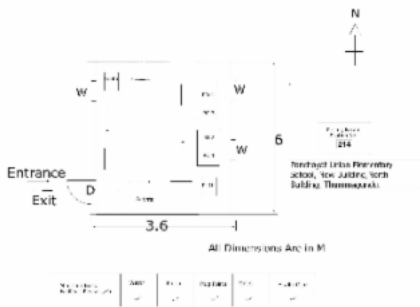

Google Map View

Polling Station Building Front View

Polling Station Front View

Cad View

Key MAP View

1 பெயர் : சுதா மு கணவர் பெயர்: முத்துப்பாண்டியன் வீட்டு எண் : 0 வயது : 39 பாலினம் : பெண் Photo is available	NNH2564029	2 பெயர் : ராதா அ கணவர் பெயர்: அபிமன்னன் வீட்டு எண் : 0 வயது : 30 பாலினம் : பெண் Photo is available	NNH1086610	3 பெயர் : ராஜேஸ்வரி நா கணவர் பெயர்: செல்வகுமார் வீட்டு எண் : 0 வயது : 28 பாலினம் : பெண் Photo is available	NNH1132638
4 பெயர் : ரம்யா கணவர் பெயர்: ராஜேஷ் வீட்டு எண் : 0 வயது : 27 பாலினம் : பெண் Photo is available	NNH2340958	5 பெயர் : ஐஸ்வர்யா கணவர் பெயர்: தென்னரசு வீட்டு எண் : 0 வயது : 26 பாலினம் : பெண் Photo is available	NNH2340974	6 பெயர் : அங்காளேஸ்வரி ஜெ கணவர் பெயர்: ஜெயராமன் வீட்டு எண் : 0 வயது : 26 பாலினம் : பெண் Photo is available	NNH2485076
7 பெயர் : சத்யா தாயின் பெயர்: செல்வி வீட்டு எண் : 0 வயது : 25 பாலினம் : பெண் Photo is available	NNH2307973	8 பெயர் : ராம்குமார் து தந்தை பெயர்: துரைப்பாண்டி வீட்டு எண் : 00 வயது : 24 பாலினம் : ஆண் Photo is available	NNH2288181	9 பெயர் : சுருளியப்பன் தந்தை பெயர்: முருகன் வீட்டு எண் : 00 வயது : 24 பாலினம் : ஆண் Photo is available	NNH2307957
10 பெயர் : அரவிந்த்குமார் தந்தை பெயர்: தர்மர் வீட்டு எண் : 00 வயது : 24 பாலினம் : ஆண் Photo is available	NNH2081024	11 பெயர் : கஸ்தூரி கணவர் பெயர்: ரகுவீரன் வீட்டு எண் : 0 வயது : 24 பாலினம் : பெண் Photo is available	NNH2465680	12 பெயர் : வனஜோதி கணவர் பெயர்: ஜெகதீஸ்வரன் வீட்டு எண் : 00 வயது : 23 பாலினம் : பெண் Photo is available	NNH2307965
13 பெயர் : அழகு ராஜா தந்தை பெயர்: மகேந்திரன் வீட்டு எண் : 00 வயது : 23 பாலினம் : ஆண் Photo is available	NNH2340818	14 பெயர் : வினித்குமார் தாயின் பெயர்: செல்வி வீட்டு எண் : 0 வயது : 22 பாலினம் : ஆண் Photo is available	NNH2315554	15 பெயர் : சுரேஷ் தந்தை பெயர்: முருகன் வீட்டு எண் : 0 வயது : 22 பாலினம் : ஆண் Photo is available	NNH2315596
16 பெயர் : அபிநயா தந்தை பெயர்: தர்மர் வீட்டு எண் : 0 வயது : 22 பாலினம் : பெண் Photo is available	NNH2333524	17 பெயர் : ருப்பநீ தந்தை பெயர்: செல்வராஜன் வீட்டு எண் : 00 வயது : 22 பாலினம் : பெண் Photo is available	NNH2340891	18 பெயர் : காளீஸ்வரி கணவர் பெயர்: ஜெய முருகன் வீட்டு எண் : 0 வயது : 22 பாலினம் : பெண் Photo is available	NNH2466555
19 பெயர் : ஜெயகுரு தேவன் ஜீ தந்தை பெயர்: முருகன் வீட்டு எண் : 00 வயது : 21 பாலினம் : ஆண் Photo is available	NNH2340859	20 பெயர் : ரதியா செ தந்தை பெயர்: செல்வம் வீட்டு எண் : 0 வயது : 21 பாலினம் : பெண் Photo is available	NNH2532505	21 பெயர் : ரவிக்குமார் பரமசிவம் தந்தை பெயர்: பரமசிவம் வீட்டு எண் : 0 வயது : 20 பாலினம் : ஆண் Photo is available	NNH2402121
22 பெயர் : பவினேகா த தந்தை பெயர்: தனசேகரன் வீட்டு எண் : 0 வயது : 20 பாலினம் : பெண் Photo is available	NNH2458842	23 பெயர் : அர்ச்சுனா மு தந்தை பெயர்: முத்துப்பாண்டியன் வீட்டு எண் : 0 வயது : 20 பாலினம் : பெண் Photo is available	NNH2563989	24 பெயர் : ஜீவா லோ தந்தை பெயர்: லோகேந்திரன் வீட்டு எண் : 00 வயது : 19 பாலினம் : ஆண் Photo is available	NNH2501807
25 பெயர் : மந்திராஜ் தந்தை பெயர்: சின்னன் வீட்டு எண் : 1 வயது : 73 பாலினம் : ஆண் Photo is available	NNH0073452	26 பெயர் : வாசியம்மாள் கணவர் பெயர்: ஆப்பரகாம் வீட்டு எண் : 1 வயது : 67 பாலினம் : பெண் Photo is available	NNH0764480	27 பெயர் : முத்துபிள்ளை தந்தை பெயர்: மொக்கை வீட்டு எண் : 1 வயது : 65 பாலினம் : ஆண் Photo is available	NNH0073478
28 பெயர் : ஐயப்பன் தந்தை பெயர்: குமார் வீட்டு எண் : 1 வயது : 63 பாலினம் : ஆண் Photo is available	NNH0073320	29 பெயர் : சக்திவேல் தந்தை பெயர்: சுப்பையன் வீட்டு எண் : 1 வயது : 62 பாலினம் : ஆண் Photo is available	NNH0073247	30 பெயர் : சந்திரகுருசாமி தந்தை பெயர்: கருப்பையா வீட்டு எண் : 1 வயது : 59 பாலினம் : ஆண் Photo is available	NNH1763002