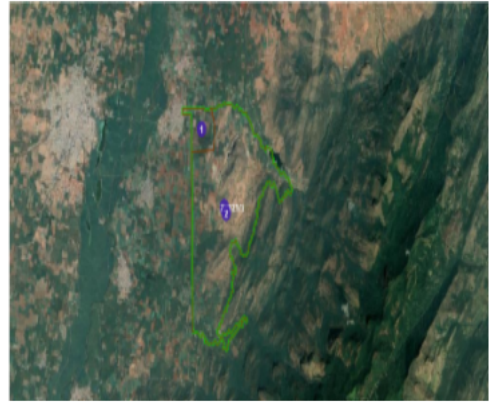

Google Map View