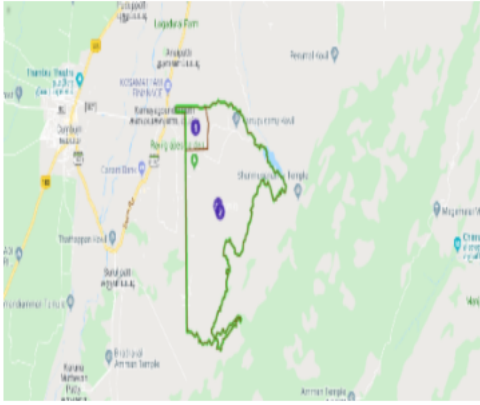

Nazri Naksha