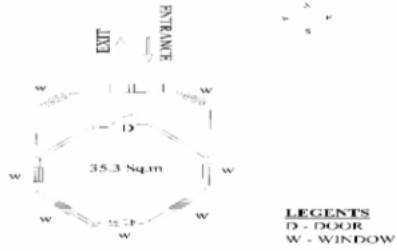

Google Map View

Polling Station Building Front View

Polling Station Front View

Cad View

Key MAP View

1 பெயர் : மாரியம்மாள் கணவர் பெயர் : மாரி முத்து வீட்டு எண் : 1 வயது : 70 பாலினம் : பெண் Photo is available	NNH2150225	2 பெயர் : ஜோதிராஜ் தந்தை பெயர் : மருதமுத்து வீட்டு எண் : 1 வயது : 62 பாலினம் : ஆண் Photo is available	NNH1132794	3 பெயர் : மணி கணவர் பெயர் : கருப்பையா வீட்டு எண் : 1 வயது : 56 பாலினம் : பெண் Photo is available	NNH0973024
4 பெயர் : துரைபாண்டி தந்தை பெயர் : மாரிமுத்து வீட்டு எண் : 1 வயது : 44 பாலினம் : ஆண் Photo is available	NNH0152868	5 பெயர் : கற்பகம் கணவர் பெயர் : முருகன் வீட்டு எண் : 1 வயது : 43 பாலினம் : பெண் Photo is available	NNH0153064	6 பெயர் : கோபி தந்தை பெயர் : தங்கராஜ் வீட்டு எண் : 1 வயது : 43 பாலினம் : ஆண் Photo is available	NNH2150175
7 பெயர் : வைரமணி கணவர் பெயர் : காளிராஜ் வீட்டு எண் : 1 வயது : 40 பாலினம் : பெண் Photo is available	NNH0153023	8 பெயர் : அமுதா கணவர் பெயர் : வெள்ளைத்துரை வீட்டு எண் : 1 வயது : 39 பாலினம் : பெண் Photo is available	NNH0153213	9 பெயர் : ராஜாபாண்டியன் தந்தை பெயர் : செல்லையாத்தேவர் வீட்டு எண் : 1 வயது : 39 பாலினம் : ஆண் Photo is available	NNH0153007
10 பெயர் : செல்வி கணவர் பெயர் : கோபி வீட்டு எண் : 1 வயது : 39 பாலினம் : பெண் Photo is available	NNH2150076	11 பெயர் : முருகேஸ்வரி தந்தை பெயர் : மணிகண்டன் வீட்டு எண் : 1 வயது : 38 பாலினம் : பெண் Photo is available	NNH0152934	12 பெயர் : கர்ணன் தந்தை பெயர் : ராமராஜ் வீட்டு எண் : 1 வயது : 35 பாலினம் : ஆண் Photo is available	NNH1315944
13 பெயர் : வினோத்குமார் தந்தை பெயர் : அங்கப்பன் வீட்டு எண் : 1 வயது : 34 பாலினம் : ஆண் Photo is available	NNH1015429	14 பெயர் : கிருஷ்ணகுமார் தந்தை பெயர் : சங்கிலிமுத்து வீட்டு எண் : 1 வயது : 34 பாலினம் : ஆண் Photo is available	NNH1015403	15 பெயர் : அருணா தேவி கணவர் பெயர் : அழகேசன் வீட்டு எண் : 1 வயது : 34 பாலினம் : பெண் Photo is available	NNH1316504
16 பெயர் : ராஜேஸ்குமார் தந்தை பெயர் : குணசேகரன் வீட்டு எண் : 1 வயது : 33 பாலினம் : ஆண் Photo is available	NNH1015379	17 பெயர் : கமலா கணவர் பெயர் : ரஞ்சித்குமார் வீட்டு எண் : 1 வயது : 33 பாலினம் : பெண் Photo is available	NNH1087212	18 பெயர் : நவீன்குமார் தந்தை பெயர் : குணசேகரன் வீட்டு எண் : 1 வயது : 31 பாலினம் : ஆண் Photo is available	NNH1015361
19 பெயர் : பிரவீனா பரமேஸ்வரி கணவர் பெயர் : வினோத்குமார் வீட்டு எண் : 1 வயது : 29 பாலினம் : பெண் Photo is available	NNH1015528	20 பெயர் : சக்கம்மாள் கணவர் பெயர் : ராஜசேகர் வீட்டு எண் : 1 வயது : 26 பாலினம் : பெண் Photo is available	NNH1264373	21 பெயர் : பிரவீனா தந்தை பெயர் : துரை பாண்டி வீட்டு எண் : 1 வயது : 26 பாலினம் : பெண் Photo is available	NNH1264407
22 பெயர் : வெண்ணிலா தந்தை பெயர் : முருகன் வீட்டு எண் : 1 வயது : 26 பாலினம் : பெண் Photo is available	NNH2150092	23 பெயர் : காளிஸ்வரன் தந்தை பெயர் : தெய்வேந்திரன் வீட்டு எண் : 1 வயது : 25 பாலினம் : ஆண் Photo is available	NNH2150217	24 பெயர் : வெண்ணிலா கணவர் பெயர் : மாணிக்க ராஜா வீட்டு எண் : 1 வயது : 25 பாலினம் : பெண் Photo is available	NNH2150167
25 பெயர் : சுமித்ரா தந்தை பெயர் : கருப்பையா வீட்டு எண் : 1 வயது : 25 பாலினம் : ஆண் Photo is available	NNH2150134	26 பெயர் : முருகேஸ்வரி தந்தை பெயர் : தெய்வேந்திரன் வீட்டு எண் : 1 வயது : 24 பாலினம் : பெண் Photo is available	NNH2150183	27 பெயர் : ஹரிஷ் தந்தை பெயர் : முருகன் வீட்டு எண் : 1 வயது : 24 பாலினம் : ஆண் Photo is available	NNH2150191
28 பெயர் : கிருஷ்ண ராஜா தந்தை பெயர் : சிவ குமார் வீட்டு எண் : 1 வயது : 24 பாலினம் : ஆண் Photo is available	NNH2150209	29 பெயர் : கடல் முத்து தந்தை பெயர் : அன்பு கடவுள் வீட்டு எண் : 01 வயது : 24 பாலினம் : பெண் Photo is available	NNH2248896	30 பெயர் : சந்துரு தந்தை பெயர் : பால்முருகன் வீட்டு எண் : 1 வயது : 24 பாலினம் : ஆண் Photo is available	NNH2239788