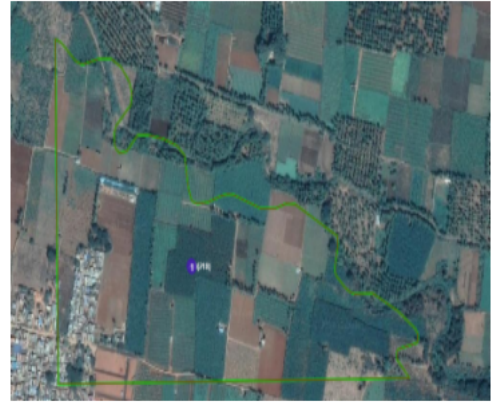

Google Map View