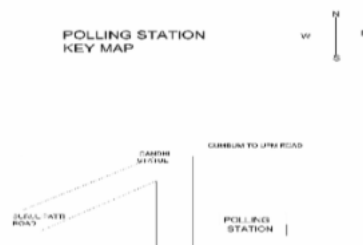

Google Map View

Polling Station Building Front View

Polling Station Front View

Cad View

Key MAP View

1	NNH1264191	பெயர் : சுதர்சனன் தாயின் பெயர்: மாரியம்மாள் வீட்டு எண் : 000 வயது : 43 பாலினம் : ஆண்	Photo is available	2	NNH1264050	பெயர் : முருகேஸ்வரி கணவர் பெயர்: சுதர்சனன் வீட்டு எண் : 000 வயது : 37 பாலினம் : பெண்	Photo is available	3	NNH0855890	பெயர் : போதுமணி கணவர் பெயர்: சின்னச்சாமி வீட்டு எண் : 1 வயது : 73 பாலினம் : பெண்	Photo is available
4	NNH1133263	பெயர் : முத்துப்பேச்சி கணவர் பெயர்: சிவன் வீட்டு எண் : 1 வயது : 67 பாலினம் : பெண்	Photo is available	5	NNH1310077	பெயர் : பழனியம்மாள் கணவர் பெயர்: காளத்தேவர் வீட்டு எண் : 1 வயது : 65 பாலினம் : பெண்	Photo is available	6	NNH1133271	பெயர் : சிவன் தந்தை பெயர்: மொக்கமாயத்தேவர் வீட்டு எண் : 1 வயது : 60 பாலினம் : ஆண்	Photo is available
7	NNH1191055	பெயர் : மாலா கணவர் பெயர்: தெய்வம் வீட்டு எண் : 1 வயது : 60 பாலினம் : பெண்	Photo is available	8	NNH0855676	பெயர் : புவனேஸ்வரி கணவர் பெயர்: செல்லமுத்து வீட்டு எண் : 1 வயது : 59 பாலினம் : பெண்	Photo is available	9	NNH1133198	பெயர் : ராஜன் தந்தை பெயர்: ஜோயி வீட்டு எண் : 1 வயது : 53 பாலினம் : ஆண்	Photo is available
10	NNH1190917	பெயர் : முருகன் தந்தை பெயர்: சழ்தேவர் வீட்டு எண் : 1 வயது : 53 பாலினம் : ஆண்	Photo is available	11	NNH1133255	பெயர் : கனகா கணவர் பெயர்: விஜயராகவன் வீட்டு எண் : 1 வயது : 47 பாலினம் : பெண்	Photo is available	12	NNH1133321	பெயர் : செல்வம் கணவர் பெயர்: பொன்ராம் வீட்டு எண் : 1 வயது : 46 பாலினம் : பெண்	Photo is available
13	NNH1310085	பெயர் : ஆனந்தன் தந்தை பெயர்: கண்ணையன் வீட்டு எண் : 1 வயது : 46 பாலினம் : ஆண்	Photo is available	14	NNH1309533	பெயர் : முத்துமீனா கணவர் பெயர்: சுந்தரலிங்கம் வீட்டு எண் : 1 வயது : 45 பாலினம் : பெண்	Photo is available	15	NNH1133396	பெயர் : ஜோதிலட்சுமி கணவர் பெயர்: மணிகண்டன் வீட்டு எண் : 1 வயது : 43 பாலினம் : பெண்	Photo is available
16	NNH1016286	பெயர் : லட்சுமி தந்தை பெயர்: பாலமுருகன் வீட்டு எண் : 1 வயது : 43 பாலினம் : பெண்	Photo is available	17	NNH1191071	பெயர் : பத்ரகாளி கணவர் பெயர்: இளங்கோவன் வீட்டு எண் : 1 வயது : 43 பாலினம் : பெண்	Photo is available	18	NNH1191105	பெயர் : இளங்கோவன் தந்தை பெயர்: தர்மர் வீட்டு எண் : 1 வயது : 40 பாலினம் : ஆண்	Photo is available
19	NNH1133230	பெயர் : மணிமேகலை கணவர் பெயர்: நாகராஜன் வீட்டு எண் : 1 வயது : 39 பாலினம் : பெண்	Photo is available	20	NNH0855817	பெயர் : சித்ரா கணவர் பெயர்: ரமேஷ் வீட்டு எண் : 1 வயது : 39 பாலினம் : பெண்	Photo is available	21	NNH1310093	பெயர் : பிரியா கணவர் பெயர்: ஆனந்தன் வீட்டு எண் : 1 வயது : 39 பாலினம் : பெண்	Photo is available
22	NNH1190974	பெயர் : பாக்யலட்சுமி கணவர் பெயர்: வேல்முருகன் வீட்டு எண் : 1 வயது : 38 பாலினம் : பெண்	Photo is available	23	NNH0855635	பெயர் : ஸ்டாலின் தந்தை பெயர்: செல்லமுத்து வீட்டு எண் : 1 வயது : 38 பாலினம் : ஆண்	Photo is available	24	NNH0855593	பெயர் : ராஜேஸ் குமார் தந்தை பெயர்: மணி வீட்டு எண் : 1 வயது : 37 பாலினம் : ஆண்	Photo is available
25	NNH0855668	பெயர் : முத்துமணி தந்தை பெயர்: ராஜேந்திரன் வீட்டு எண் : 1 வயது : 35 பாலினம் : பெண்	Photo is available	26	NNH0855825	பெயர் : சுபாஷ் தந்தை பெயர்: ராஜா வீட்டு எண் : 1 வயது : 34 பாலினம் : ஆண்	Photo is available	27	NNH0855601	பெயர் : சுகன்யா கணவர் பெயர்: ராஜேஸ் வீட்டு எண் : 1 வயது : 33 பாலினம் : பெண்	Photo is available
28	NNH0855841	பெயர் : சுந்தரபாண்டியன் தந்தை பெயர்: முருகேசன் வீட்டு எண் : 1 வயது : 33 பாலினம் : ஆண்	Photo is available	29	NNH0855445	பெயர் : முத்துலட்சுமி கணவர் பெயர்: நாடராயன் வீட்டு எண் : 1 வயது : 33 பாலினம் : பெண்	Photo is available	30	NNH0855858	பெயர் : பழனிவேல்ராஜன் தந்தை பெயர்: கணேஷ் வீட்டு எண் : 1 வயது : 32 பாலினம் : ஆண்	Photo is available