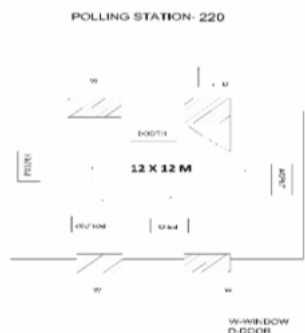

Google Map View

Polling Station Building Front View

Polling Station Front View

Cad View

Key MAP View

1	NNH1264191	பெயர் : சுதர்சனன் தாயின் பெயர்: மாரியம்மாள் வீட்டு எண் : 000 வயது : 43 பாலினம் : ஆண்	Photo is available	2	NNH1264050	பெயர் : முருகேஸ்வரி கணவர் பெயர்: சுதர்சனன் வீட்டு எண் : 000 வயது : 37 பாலினம் : பெண்	Photo is available	3	NNH0855890	பெயர் : போதுமணி கணவர் பெயர்: சின்னச்சாமி வீட்டு எண் : 1 வயது : 73 பாலினம் : பெண்	Photo is available
4	NNH1133263	பெயர் : முத்துப்பேச்சி கணவர் பெயர்: சிவன் வீட்டு எண் : 1 வயது : 67 பாலினம் : பெண்	Photo is available	5	NNH1310077	பெயர் : பழனியம்மாள் கணவர் பெயர்: காளத்தேவர் வீட்டு எண் : 1 வயது : 65 பாலினம் : பெண்	Photo is available	6	NNH1133271	பெயர் : சிவன் தந்தை பெயர்: மொக்கமாயத்தேவர் வீட்டு எண் : 1 வயது : 60 பாலினம் : ஆண்	Photo is available
7	NNH1191055	பெயர் : மாலா கணவர் பெயர்: தெய்வம் வீட்டு எண் : 1 வயது : 60 பாலினம் : பெண்	Photo is available	8	NNH0855676	பெயர் : புவனேஸ்வரி கணவர் பெயர்: செல்லமுத்து வீட்டு எண் : 1 வயது : 59 பாலினம் : பெண்	Photo is available	9	NNH1133198	பெயர் : ராஜன் தந்தை பெயர்: ஜோயி வீட்டு எண் : 1 வயது : 53 பாலினம் : ஆண்	Photo is available
10	NNH1190917	பெயர் : முருகன் தந்தை பெயர்: சழ்தேவர் வீட்டு எண் : 1 வயது : 53 பாலினம் : ஆண்	Photo is available	11	NNH1133255	பெயர் : கனகா கணவர் பெயர்: விஜயராகவன் வீட்டு எண் : 1 வயது : 47 பாலினம் : பெண்	Photo is available	12	NNH1133321	பெயர் : செல்வம் கணவர் பெயர்: பொன்ராம் வீட்டு எண் : 1 வயது : 46 பாலினம் : பெண்	Photo is available
13	NNH1310085	பெயர் : ஆனந்தன் தந்தை பெயர்: கண்ணையன் வீட்டு எண் : 1 வயது : 46 பாலினம் : ஆண்	Photo is available	14	NNH1309533	பெயர் : முத்துமீனா கணவர் பெயர்: சுந்தரலிங்கம் வீட்டு எண் : 1 வயது : 45 பாலினம் : பெண்	Photo is available	15	NNH1133396	பெயர் : ஜோதிலட்சுமி கணவர் பெயர்: மணிகண்டன் வீட்டு எண் : 1 வயது : 43 பாலினம் : பெண்	Photo is available
16	NNH1016286	பெயர் : லட்சுமி தந்தை பெயர்: பாலமுருகன் வீட்டு எண் : 1 வயது : 43 பாலினம் : பெண்	Photo is available	17	NNH1191071	பெயர் : பத்ரகாளி கணவர் பெயர்: இளங்கோவன் வீட்டு எண் : 1 வயது : 43 பாலினம் : பெண்	Photo is available	18	NNH1191105	பெயர் : இளங்கோவன் தந்தை பெயர்: தர்மர் வீட்டு எண் : 1 வயது : 40 பாலினம் : ஆண்	Photo is available
19	NNH1133230	பெயர் : மணிமேகலை கணவர் பெயர்: நாகராஜன் வீட்டு எண் : 1 வயது : 39 பாலினம் : பெண்	Photo is available	20	NNH0855817	பெயர் : சித்ரா கணவர் பெயர்: ரமேஷ் வீட்டு எண் : 1 வயது : 39 பாலினம் : பெண்	Photo is available	21	NNH1310093	பெயர் : பிரியா கணவர் பெயர்: ஆனந்தன் வீட்டு எண் : 1 வயது : 39 பாலினம் : பெண்	Photo is available
22	NNH1190974	பெயர் : பாக்யலட்சுமி கணவர் பெயர்: வேல்முருகன் வீட்டு எண் : 1 வயது : 38 பாலினம் : பெண்	Photo is available	23	NNH0855635	பெயர் : ஸ்டாலின் தந்தை பெயர்: செல்லமுத்து வீட்டு எண் : 1 வயது : 38 பாலினம் : ஆண்	Photo is available	24	NNH0855593	பெயர் : ராஜேஸ் குமார் தந்தை பெயர்: மணி வீட்டு எண் : 1 வயது : 37 பாலினம் : ஆண்	Photo is available
25	NNH0855668	பெயர் : முத்துமணி தந்தை பெயர்: ராஜேந்திரன் வீட்டு எண் : 1 வயது : 35 பாலினம் : பெண்	Photo is available	26	NNH0855825	பெயர் : சுபாஷ் தந்தை பெயர்: ராஜா வீட்டு எண் : 1 வயது : 34 பாலினம் : ஆண்	Photo is available	27	NNH0855601	பெயர் : சுகன்யா கணவர் பெயர்: ராஜேஸ் வீட்டு எண் : 1 வயது : 33 பாலினம் : பெண்	Photo is available
28	NNH0855841	பெயர் : சுந்தரபாண்டியன் தந்தை பெயர்: முருகேசன் வீட்டு எண் : 1 வயது : 33 பாலினம் : ஆண்	Photo is available	29	NNH0855445	பெயர் : முத்துலட்சுமி கணவர் பெயர்: நாடராயன் வீட்டு எண் : 1 வயது : 33 பாலினம் : பெண்	Photo is available	30	NNH0855858	பெயர் : பழனிவேல்ராஜன் தந்தை பெயர்: கணேஷ் வீட்டு எண் : 1 வயது : 32 பாலினம் : ஆண்	Photo is available