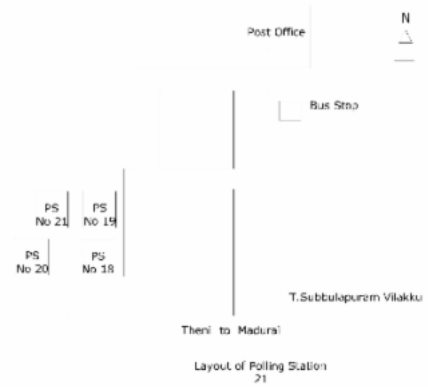

Key MAP View