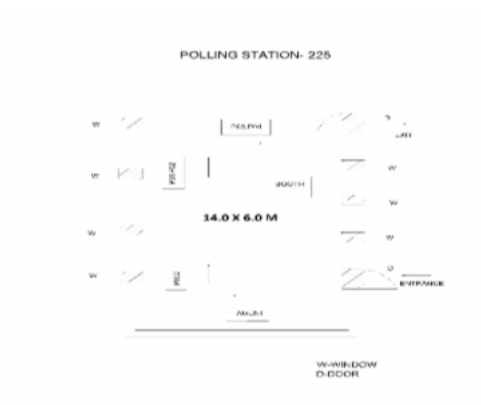

Google Map View

Polling Station Building Front View

Polling Station Front View

Cad View

Key MAP View

1 பெயர் : கருப்பாய் கணவர் பெயர் : கருதா பாண்டி வீட்டு எண் : 01 வயது : 80 பாலினம் : பெண் Photo is available	NNH2247161	2 பெயர் : சங்கிலி குமார் தந்தை பெயர் : மனோகரன் வீட்டு எண் : 1/7 வயது : 31 பாலினம் : ஆண் Photo is available	NNH2228864	3 பெயர் : சிநேகா கணவர் பெயர் : பால்பாண்டி வீட்டு எண் : 1/7 வயது : 24 பாலினம் : பெண் Photo is available	NNH2256287
4 பெயர் : ராஜாமணி கணவர் பெயர் : குறும்பத்தேவர் வீட்டு எண் : 2 வயது : 55 பாலினம் : பெண் Photo is available	NNH0306092	5 பெயர் : சதீஸ்பிரபு தந்தை பெயர் : ஈஸ்வரன் வீட்டு எண் : 2 வயது : 36 பாலினம் : ஆண் Photo is available	NNH0426312	6 பெயர் : லட்சுமி கணவர் பெயர் : சுரேஷ் வீட்டு எண் : 2-1 வயது : 35 பாலினம் : பெண் Photo is available	NNH0736884
7 பெயர் : ராஜா தந்தை பெயர் : முத்துமாயன் வீட்டு எண் : 3 வயது : 37 பாலினம் : ஆண் Photo is available	NNH0736702	8 பெயர் : வனிதா கணவர் பெயர் : சசிக்குமார் வீட்டு எண் : 3-7 வயது : 41 பாலினம் : பெண் Photo is available	NNH0736579	9 பெயர் : ராக்கம்மாள் கணவர் பெயர் : ராசு வீட்டு எண் : 5 வயது : 55 பாலினம் : பெண் Photo is available	NNH1133784
10 பெயர் : பாலமுருகன் தந்தை பெயர் : ராமர் வீட்டு எண் : 5 வயது : 31 பாலினம் : ஆண் Photo is available	NNH1017193	11 பெயர் : நிஷாந்த் தந்தை பெயர் : மகேந்திரன் வீட்டு எண் : 5/7 வயது : 26 பாலினம் : ஆண் Photo is available	NNH2230126	12 பெயர் : ராணி கணவர் பெயர் : மச்சக்காளை வீட்டு எண் : 5D-7 வயது : 58 பாலினம் : பெண் Photo is available	NNH0425975
13 பெயர் : முருகன் தந்தை பெயர் : மொக்கையத் தேவர் வீட்டு எண் : 6 வயது : 49 பாலினம் : ஆண் Photo is available	NNH0524348	14 பெயர் : முருகன் தந்தை பெயர் : ராஜீதேவர் வீட்டு எண் : 6 வயது : 48 பாலினம் : ஆண் Photo is available	NNH0631952	15 பெயர் : சங்கிலி தந்தை பெயர் : முருகன் வீட்டு எண் : 6 வயது : 31 பாலினம் : ஆண் Photo is available	NNH0736678
16 பெயர் : கீர்த்தனா தந்தை பெயர் : முருகன் வீட்டு எண் : 6 வயது : 31 பாலினம் : பெண் Photo is available	NNH0736751	17 பெயர் : சந்தியா கணவர் பெயர் : சங்கிலி வீட்டு எண் : 6 வயது : 29 பாலினம் : பெண் Photo is available	NNH1263409	18 பெயர் : தினேஷ் தந்தை பெயர் : மூக்கையா வீட்டு எண் : 6/7 வயது : 25 பாலினம் : ஆண் Photo is available	NNH2249076
19 பெயர் : லோகேஸ்வரன் தந்தை பெயர் : சின்னச்சாமி வீட்டு எண் : 6/வார்டு-7 வயது : 21 பாலினம் : ஆண் Photo is available	NNH2445559	20 பெயர் : தவசி தந்தை பெயர் : சீனியப்பத்தேவர் வீட்டு எண் : 7 வயது : 67 பாலினம் : ஆண் Photo is available	NNH0736520	21 பெயர் : பால்ராஜ் தந்தை பெயர் : சொக்கர் வீட்டு எண் : 7 வயது : 63 பாலினம் : ஆண் Photo is available	NNH0630939
22 பெயர் : ஓச்சம்மாள் கணவர் பெயர் : முருகன் வீட்டு எண் : 7 வயது : 55 பாலினம் : பெண் Photo is available	NNH2308310	23 பெயர் : செந்தில் தந்தை பெயர் : அழகர் வீட்டு எண் : 7 வயது : 50 பாலினம் : ஆண் Photo is available	NNH0632513	24 பெயர் : ஈஸ்வரி கணவர் பெயர் : ராமர் வீட்டு எண் : 7 வயது : 45 பாலினம் : பெண் Photo is available	NNH0632026
25 பெயர் : சரஸ்வதி கணவர் பெயர் : ஆண்டி வீட்டு எண் : 7 வயது : 45 பாலினம் : பெண் Photo is available	NNH1088517	26 பெயர் : சசிக்குமார் தந்தை பெயர் : சாமித்தேவர் வீட்டு எண் : 7 வயது : 44 பாலினம் : ஆண் Photo is available	NNH0632471	27 பெயர் : ஜெயலட்சுமி கணவர் பெயர் : ஆனந்தன் வீட்டு எண் : 7 வயது : 42 பாலினம் : பெண் Photo is available	NNH0632554
28 பெயர் : பிரியா கணவர் பெயர் : செந்தில் வீட்டு எண் : 7 வயது : 39 பாலினம் : பெண் Photo is available	NNH0632505	29 பெயர் : ராஜிவ் தந்தை பெயர் : முருகன் வீட்டு எண் : 7 வயது : 38 பாலினம் : ஆண் Photo is available	NNH2308369	30 பெயர் : பிரபு தந்தை பெயர் : பாண்டியன் வீட்டு எண் : 7 வயது : 36 பாலினம் : ஆண் Photo is available	NNH0631804