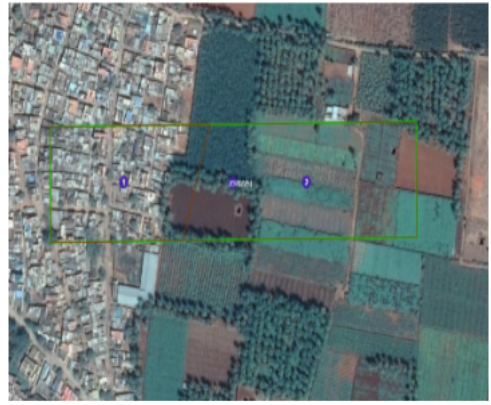

Google Map View