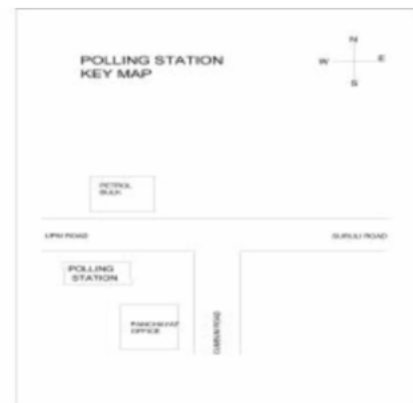

Google Map View

Polling Station Building Front View

Polling Station Front View

Cad View

Key MAP View

1 பெயர் : குமார் தந்தை பெயர்: கிருஷ்ணமூர்த்தி வீட்டு எண் : 1 வயது : 39 பாலினம் : ஆண் Photo is available	NNH0857847	2 பெயர் : கணேசன் தந்தை பெயர்: வெள்ளையன் வீட்டு எண் : 5 வயது : 58 பாலினம் : ஆண் Photo is available	NNH0632885	3 பெயர் : ராமத்தாய் கணவர் பெயர்: கணேசன் வீட்டு எண் : 5 வயது : 49 பாலினம் : பெண் Photo is available	NNH0632877
4 பெயர் : ராஜலட்சுமி கணவர் பெயர்: மணிகண்டன் வீட்டு எண் : 5 வயது : 41 பாலினம் : பெண் Photo is available	NNH0155168	5 பெயர் : கோகுலவாணி தந்தை பெயர்: சுதாகரன் வீட்டு எண் : 5 வயது : 40 பாலினம் : பெண் Photo is available	NNH0155176	6 பெயர் : கார்த்தி கணவர் பெயர்: குமரன் வீட்டு எண் : 5-6-3 வயது : 40 பாலினம் : பெண் Photo is available	NNH0426585
7 பெயர் : அமர்நாத் தந்தை பெயர்: விவேகமணி வீட்டு எண் : 8-1-16 வயது : 44 பாலினம் : ஆண் Photo is available	HNW3375854	8 பெயர் : ராமமூர்த்தி தந்தை பெயர்: சின்னையகவுடர் வீட்டு எண் : 9-2 வயது : 65 பாலினம் : ஆண் Photo is available	NNH0858027	9 பெயர் : இரட்சகா கணவர் பெயர்: ராஜேந்திரன் வீட்டு எண் : 10 வயது : 60 பாலினம் : பெண் Photo is available	NNH0633271
10 பெயர் : ரம்யா கணவர் பெயர்: ராஜாங்கம் வீட்டு எண் : 10 வயது : 37 பாலினம் : பெண் Photo is available	NNH0155143	11 பெயர் : நதியா கணவர் பெயர்: சிவா வீட்டு எண் : 10 வயது : 37 பாலினம் : பெண் Photo is available	NNH0155226	12 பெயர் : சரவணக்குமார் தந்தை பெயர்: கிருஷ்ணமூர்த்தி வீட்டு எண் : 10 வயது : 35 பாலினம் : ஆண் Photo is available	NNH0155135
13 பெயர் : விஷ்ணு பிரித்வி தந்தை பெயர்: ராஜா வீட்டு எண் : 10 வயது : 35 பாலினம் : ஆண் Photo is available	NNH0633339	14 பெயர் : ராஜா தந்தை பெயர்: ராஜேந்திரன் வீட்டு எண் : 10 வயது : 35 பாலினம் : ஆண் Photo is available	NNH0633289	15 பெயர் : ஹேமலதா தந்தை பெயர்: கணேசன் வீட்டு எண் : 10 வயது : 33 பாலினம் : பெண் Photo is available	NNH0633321
16 பெயர் : சந்திரமௌலி தந்தை பெயர்: முத்துராஜா வீட்டு எண் : 10 வயது : 32 பாலினம் : ஆண் Photo is available	NNH2134229	17 பெயர் : இலக்கியா தந்தை பெயர்: கஜேந்திரன் வீட்டு எண் : 10 வயது : 30 பாலினம் : பெண் Photo is available	NNH1191741	18 பெயர் : ஹரிபிரசாத் தந்தை பெயர்: வேல்முருகன் வீட்டு எண் : 10 வயது : 29 பாலினம் : ஆண் Photo is available	NNH1088798
19 பெயர் : சினேகா கணவர் பெயர்: அருண் வீட்டு எண் : 10 வயது : 24 பாலினம் : பெண் Photo is available	NNH2363034	20 பெயர் : கார்த்திகா தந்தை பெயர்: ஜக்கையப்பன் வீட்டு எண் : 10 வயது : 22 பாலினம் : பெண் Photo is available	NNH2363059	21 பெயர் : ராஜேஸ்வரி கணவர் பெயர்: பழனிவேலு வீட்டு எண் : 10-1-11 வயது : 69 பாலினம் : பெண் Photo is available	NNH1818848
22 பெயர் : சுசிலா கணவர் பெயர்: கவிதாசன் வீட்டு எண் : 10-1-11 வயது : 68 பாலினம் : பெண் Photo is available	NNH1818855	23 பெயர் : கண்ணன் தந்தை பெயர்: பாலசுப்பிரமணியன் வீட்டு எண் : 10-1-11 வயது : 58 பாலினம் : ஆண் Photo is available	NNH1818863	24 பெயர் : சாரதா கணவர் பெயர்: கண்ணன் வீட்டு எண் : 10-1-11 வயது : 57 பாலினம் : பெண் Photo is available	HNW2814762
25 பெயர் : பாலமணி இதரர் பெயர்: நாராயணசாமி வீட்டு எண் : 10-1-12 வயது : 66 பாலினம் : பெண் Photo is available	NNH1818871	26 பெயர் : பரமேஸ்வரி கணவர் பெயர்: குமரேசன் வீட்டு எண் : 10-3-20 வயது : 68 பாலினம் : பெண் Photo is available	NNH0081224	27 பெயர் : நவீன் தந்தை பெயர்: குமரேசன் வீட்டு எண் : 10-3-34 வயது : 46 பாலினம் : ஆண் Photo is available	NNH0081257
28 பெயர் : நவீனா தந்தை பெயர்: குமரேசன் வீட்டு எண் : 10-3-34 வயது : 42 பாலினம் : பெண் Photo is available	NNH0081240	29 பெயர் : முத்து மீனா கணவர் பெயர்: அய்யாவு வீட்டு எண் : 10-4-30 வயது : 56 பாலினம் : பெண் Photo is available	NNH0342014	30 பெயர் : செந்தில்குமார் தந்தை பெயர்: அய்யாவு வீட்டு எண் : 10-4-30 வயது : 42 பாலினம் : ஆண் Photo is available	NNH0342022