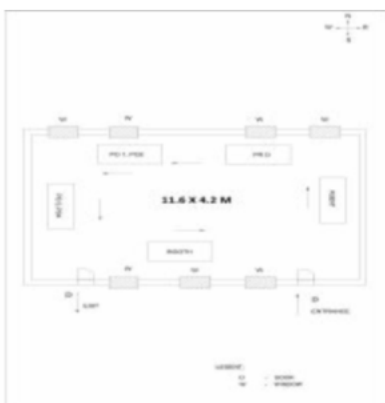

Google Map View

Polling Station Building Front View

Polling Station Front View

Cad View

Key MAP View

1	NNH0917211	பெயர் : ரமேஷ் தந்தை பெயர்: குபேந்திரன் வீட்டு எண் : 1 வயது : 33 பாலினம் : ஆண்	Photo is available	2	NNH2410769	பெயர் : விழிதன் தந்தை பெயர்: விமல் வீட்டு எண் : 1/8 வயது : 21 பாலினம் : ஆண்	Photo is available	3	NNH0156943	பெயர் : சுப்புராஜ் தந்தை பெயர்: சீரங்ககவுடர் வீட்டு எண் : 4 வயது : 62 பாலினம் : ஆண்	Photo is available
4	NNH1233964	பெயர் : மலர் ஜெயந்தி தந்தை பெயர்: மாரியப்பன் வீட்டு எண் : 4 வயது : 27 பாலினம் : பெண்	Photo is available	5	NNH0428011	பெயர் : செல்வராணி கணவர் பெயர்: பிரபு வீட்டு எண் : 4-9 வயது : 40 பாலினம் : பெண்	Photo is available	6	NNH0366450	பெயர் : செல்வகுமார் தந்தை பெயர்: மாரியப்பன் வீட்டு எண் : 4-9 வயது : 34 பாலினம் : ஆண்	Photo is available
7	NNH0637181	பெயர் : மல்லிகா கணவர் பெயர்: செந்தில்குமார் வீட்டு எண் : 4-30 வயது : 45 பாலினம் : பெண்	Photo is available	8	NNH2489250	பெயர் : நேஹா ஸ்ரீ செ தந்தை பெயர்: செந்தில் குமார் வீட்டு எண் : 4-30/9வா வயது : 24 பாலினம் : பெண்	Photo is available	9	NNH0156869	பெயர் : ஓச்சாத் தேவர் தந்தை பெயர்: ராசு வீட்டு எண் : 6 வயது : 57 பாலினம் : ஆண்	Photo is available
10	NNH0428094	பெயர் : ஈஸ்வரி கணவர் பெயர்: ஓச்சாத் தேவர் வீட்டு எண் : 6 வயது : 54 பாலினம் : பெண்	Photo is available	11	NNH0156976	பெயர் : சரண்யா கணவர் பெயர்: ராதாகிருஷ்ணன் வீட்டு எண் : 6 வயது : 37 பாலினம் : பெண்	Photo is available	12	NNH0428086	பெயர் : சுரேஷ் தந்தை பெயர்: ஓச்சாத் தேவர் வீட்டு எண் : 6 வயது : 34 பாலினம் : ஆண்	Photo is available
13	NNH1216571	பெயர் : மதுமிதா தந்தை பெயர்: ராமராஜ் வீட்டு எண் : 6 வயது : 28 பாலினம் : பெண்	Photo is available	14	NNH1262542	பெயர் : செல்வி கணவர் பெயர்: சின்னராஜ் வீட்டு எண் : 7-4.22 வயது : 42 பாலினம் : பெண்	Photo is available	15	NNH0637967	பெயர் : ராஜேஸ்வரி கணவர் பெயர்: பரமசிவம் வீட்டு எண் : 8-3 வயது : 72 பாலினம் : பெண்	Photo is available
16	NNH0637652	பெயர் : இந்துபிரசாந்தி தந்தை பெயர்: பிரகாஷ் வீட்டு எண் : 8-3-28 வயது : 33 பாலினம் : பெண்	Photo is available	17	NNH1357904	பெயர் : ர விஸாலினி தேவி தந்தை பெயர்: மு ரவி வீட்டு எண் : 8-3-29/74 வயது : 25 பாலினம் : பெண்	Photo is available	18	NNH2548816	பெயர் : மதுஹாசன் ர தந்தை பெயர்: ரவி வீட்டு எண் : 8-3-29/74 வயது : 19 பாலினம் : ஆண்	Photo is available
19	HNW3376845	பெயர் : சத்தியா கணவர் பெயர்: செந்தில் வீட்டு எண் : 8-4-63 வயது : 42 பாலினம் : பெண்	Photo is available	20	NNH0737916	பெயர் : பானுமதி தந்தை பெயர்: திருவாசகம் வீட்டு எண் : 8-78 வயது : 31 பாலினம் : பெண்	Photo is available	21	NNH0976118	பெயர் : பானுப்பிரியா தந்தை பெயர்: சுருளிநாதன் வீட்டு எண் : 8W வயது : 33 பாலினம் : பெண்	Photo is available
22	NNH0976126	பெயர் : பாண்டியராஜன் தந்தை பெயர்: சுருளிநாதன் வீட்டு எண் : 8W வயது : 31 பாலினம் : ஆண்	Photo is available	23	NNH0677302	பெயர் : ஜோதிராஜ் தந்தை பெயர்: மல்லையகவுண்டர் வீட்டு எண் : 9 வயது : 75 பாலினம் : ஆண்	Photo is available	24	NNH0427658	பெயர் : கர்ணன் தந்தை பெயர்: ராமசாமி வீட்டு எண் : 9 வயது : 63 பாலினம் : ஆண்	Photo is available
25	NNH0427732	பெயர் : அருணாதேவி கணவர் பெயர்: கர்ணன் வீட்டு எண் : 9 வயது : 55 பாலினம் : பெண்	Photo is available	26	HNW2820215	பெயர் : செல்வி கணவர் பெயர்: சூசைமுத்து வீட்டு எண் : 9-1-17 வயது : 47 பாலினம் : பெண்	Photo is available	27	HNW2824167	பெயர் : சூசைமுத்து தந்தை பெயர்: சலேத்து வீட்டு எண் : 9-1-17A வயது : 55 பாலினம் : ஆண்	Photo is available
28	NNH0738021	பெயர் : அசோக் தந்தை பெயர்: பொன்றாம் வீட்டு எண் : 9-4 வயது : 55 பாலினம் : ஆண்	Photo is available	29	NNH2092278	பெயர் : ஆர்த்தி கணவர் பெயர்: செல்வக்குமார் வீட்டு எண் : 9/4 வயது : 32 பாலினம் : பெண்	Photo is available	30	NNH0637660	பெயர் : மணிகண்டன் தந்தை பெயர்: வடமலைராஜ் -- வீட்டு எண் : 9-4- வயது : 44 பாலினம் : ஆண்	Photo is available