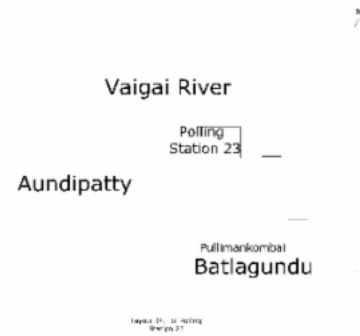

Key MAP View