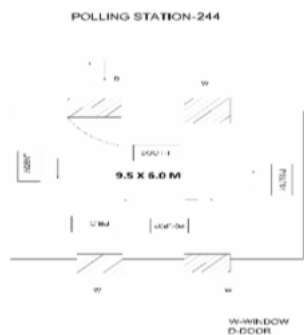

Google Map View

Polling Station Building Front View

Polling Station Front View

Cad View

Key MAP View

1 பெயர் : பசுபதி கணவர் பெயர் : அழகர்சாமி வீட்டு எண் : 1 வயது : 55 பாலினம் : பெண் Photo is available	NNH0436022	2 பெயர் : ராமகிருஷ்ணன் தந்தை பெயர் : அய்யாவு வீட்டு எண் : 1 வயது : 45 பாலினம் : ஆண் Photo is available	NNH0089052	3 பெயர் : லட்சுமணன் தந்தை பெயர் : பாண்டியன் வீட்டு எண் : 1 வயது : 39 பாலினம் : ஆண் Photo is available	NNH2170363
4 பெயர் : மாரிசெல்வி கணவர் பெயர் : லக்ஷ்மணன் வீட்டு எண் : 1 வயது : 33 பாலினம் : பெண் Photo is available	NNH2170298	5 பெயர் : வெற்றி செல்வி கணவர் பெயர் : மணிகண்டன் வீட்டு எண் : 1 வயது : 29 பாலினம் : பெண் Photo is available	NNH2076347	6 பெயர் : ஆர்த்தி க தந்தை பெயர் : கணேசன் வீட்டு எண் : 1 வயது : 20 பாலினம் : பெண் Photo is available	NNH2559433
7 பெயர் : குமார் தந்தை பெயர் : அய்யாவு வீட்டு எண் : 1-1 வயது : 51 பாலினம் : ஆண் Photo is available	HNW3570678	8 பெயர் : பவுந்தாய் கணவர் பெயர் : ராமராஜ் வீட்டு எண் : 1-7 வயது : 75 பாலினம் : பெண் Photo is available	HNW3570736	9 பெயர் : சுருளிமணி கணவர் பெயர் : போஸ் வீட்டு எண் : 2 வயது : 73 பாலினம் : பெண் Photo is available	NNH0089078
10 பெயர் : உதயகுமார் தந்தை பெயர் : வெங்கிடசாமி வீட்டு எண் : 2 வயது : 51 பாலினம் : ஆண் Photo is available	HNW3570702	11 பெயர் : அங்காலேஷ்வரி கணவர் பெயர் : முத்து வீட்டு எண் : 2 வயது : 35 பாலினம் : பெண் Photo is available	NNH1259977	12 பெயர் : நாச்சாரம்மாள் கணவர் பெயர் : வெங்கிடசாமி வீட்டு எண் : 2-1 வயது : 77 பாலினம் : பெண் Photo is available	NNH1867720
13 பெயர் : ஆராவள்ளி கணவர் பெயர் : கதிர்வேல் வீட்டு எண் : 2-1 வயது : 51 பாலினம் : பெண் Photo is available	NNH1867738	14 பெயர் : முருகன் தந்தை பெயர் : குருவன் வீட்டு எண் : 2-16 வயது : 56 பாலினம் : ஆண் Photo is available	HNW3570769	15 பெயர் : ராஜேஸ்வரி கணவர் பெயர் : முருகன் வீட்டு எண் : 2-16 வயது : 47 பாலினம் : பெண் Photo is available	HNW3570777
16 பெயர் : மணிமுத்து தந்தை பெயர் : சரவணன் வீட்டு எண் : 2-201 வயது : 29 பாலினம் : ஆண் Photo is available	NNH1108620	17 பெயர் : பொன்னுத்தாய் கணவர் பெயர் : காமராஜ் வீட்டு எண் : 3 வயது : 73 பாலினம் : பெண் Photo is available	NNH0436071	18 பெயர் : சீலைக்காளி கணவர் பெயர் : சண்முகம் வீட்டு எண் : 3 வயது : 72 பாலினம் : பெண் Photo is available	NNH0159632
19 பெயர் : முத்துராஜ் தந்தை பெயர் : காமராஜ் வீட்டு எண் : 3 வயது : 53 பாலினம் : ஆண் Photo is available	HNW2822351	20 பெயர் : சுருளிமுத்து தந்தை பெயர் : காமராஜ் வீட்டு எண் : 3 வயது : 43 பாலினம் : ஆண் Photo is available	HNW3426442	21 பெயர் : ஷீலா கணவர் பெயர் : சிவக்குமார் வீட்டு எண் : 3 வயது : 42 பாலினம் : பெண் Photo is available	NNH1108711
22 பெயர் : மணிமாறன் தந்தை பெயர் : முனிராஜ் வீட்டு எண் : 3 வயது : 25 பாலினம் : ஆண் Photo is available	NNH2081305	23 பெயர் : முத்து தந்தை பெயர் : வெங்கிடசாமி வீட்டு எண் : 3-2 வயது : 48 பாலினம் : ஆண் Photo is available	NNH0436006	24 பெயர் : மகாலட்சுமி கணவர் பெயர் : சன்னாசியப்பன் வீட்டு எண் : 3-4-49 வயது : 43 பாலினம் : பெண் Photo is available	NNH0089490
25 பெயர் : காமையன் தந்தை பெயர் : கொத்தப்பன் வீட்டு எண் : 3-6 வயது : 66 பாலினம் : ஆண் Photo is available	NNH1867746	26 பெயர் : குமரேசன் தந்தை பெயர் : காமையன் வீட்டு எண் : 3-6 வயது : 46 பாலினம் : ஆண் Photo is available	HNW2398030	27 பெயர் : காந்தி தந்தை பெயர் : ராமராஜ் வீட்டு எண் : 3-7 வயது : 53 பாலினம் : ஆண் Photo is available	HNW2395143
28 பெயர் : ஈஸ்வரி கணவர் பெயர் : ஈஸ்வரன் வீட்டு எண் : 3-9 வயது : 49 பாலினம் : பெண் Photo is available	NNH1867787	29 பெயர் : வனலட்சுமி கணவர் பெயர் : குருவன்போயன் வீட்டு எண் : 3-10 வயது : 58 பாலினம் : பெண் Photo is available	NNH1867803	30 பெயர் : வசந்தா கணவர் பெயர் : ராமர் வீட்டு எண் : 3-11 வயது : 55 பாலினம் : பெண் Photo is available	NNH1867829