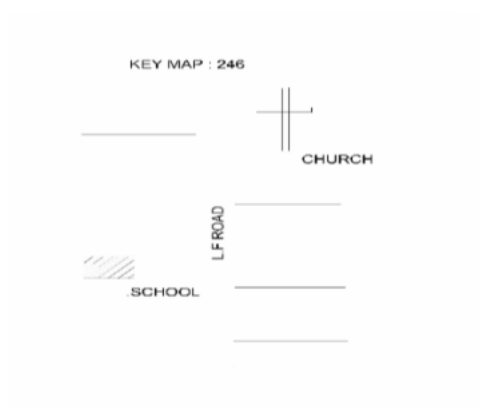

Key MAP View