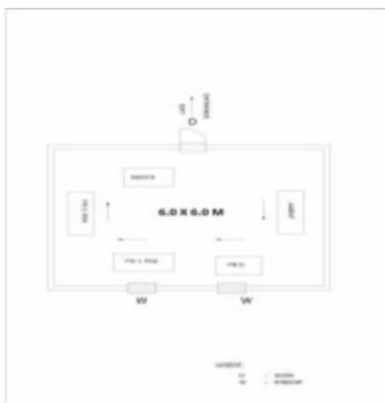

Google Map View

Polling Station Building Front View

Polling Station Front View

Cad View

Key MAP View

1 பெயர் : சாந்தி கணவர் பெயர் : முருகன் வீட்டு எண் : 1 வயது : 55 பாலினம் : பெண் Photo is available	NNH0867358	# 2 பெயர் : அணிதா கணவர் பெயர் : மாரியப்பன் வீட்டு எண் : 1 வயது : 36 பாலினம் : பெண் Photo is available	NNH0867390	3 பெயர் : அணிதா தந்தை பெயர் : முருகேசன் வீட்டு எண் : 2 வயது : 27 பாலினம் : பெண் Photo is available	NNH1218270
4 பெயர் : குமுதவல்லி தந்தை பெயர் : துரை பாண்டி வீட்டு எண் : 2 வயது : 22 பாலினம் : பெண் Photo is available	NNH2344067	5 பெயர் : கௌதம் தந்தை பெயர் : துரை பாண்டி வீட்டு எண் : 2 வயது : 21 பாலினம் : ஆண் Photo is available	NNH2344109	6 பெயர் : கோபி தந்தை பெயர் : ரவி வீட்டு எண் : 4 வயது : 26 பாலினம் : ஆண் Photo is available	NNH1332832
7 பெயர் : நாகஜோதி கணவர் பெயர் : சிவக்குமார் வீட்டு எண் : 4A வயது : 46 பாலினம் : பெண் Photo is available	HNW2816247	8 பெயர் : கிட்டணம்மாள் கணவர் பெயர் : கனகராஜ் வீட்டு எண் : 12 வயது : 52 பாலினம் : பெண் Photo is available	HNW2828762	9 பெயர் : சசிக்குமார் தந்தை பெயர் : தங்கராஜ் வீட்டு எண் : 12A-2 வயது : 49 பாலினம் : ஆண் Photo is available	NNH1967157
10 பெயர் : இராமகிருஷ்ணன் தந்தை பெயர் : சந்தானம் பிள்ளை வீட்டு எண் : 15 வயது : 51 பாலினம் : ஆண் Photo is available	NNH0648477	11 பெயர் : சந்தனம்பிள்ளை தந்தை பெயர் : அழகர்சாமிபிள்ளை வீட்டு எண் : 15-2 வயது : 76 பாலினம் : ஆண் Photo is available	NNH1967165	12 பெயர் : பாப்பா கணவர் பெயர் : சந்தனம்பிள்ளை வீட்டு எண் : 15-2 வயது : 71 பாலினம் : பெண் Photo is available	NNH1967173
13 பெயர் : மாரியப்பன் தந்தை பெயர் : மாசானதேவர் வீட்டு எண் : 16-2 வயது : 42 பாலினம் : ஆண் Photo is available	HNW3382967	14 பெயர் : ராதிகா கணவர் பெயர் : ஜெயகுமார் வீட்டு எண் : 17-2 வயது : 44 பாலினம் : பெண் Photo is available	HNW2418549	15 பெயர் : பவளக்கொடி கணவர் பெயர் : ராசுத்தேவர் வீட்டு எண் : 18 வயது : 71 பாலினம் : பெண் Photo is available	NNH0369181
16 பெயர் : அய்யப்பன் தந்தை பெயர் : தவசித்தேவர் வீட்டு எண் : 18 வயது : 44 பாலினம் : ஆண் Photo is available	NNH0743518	17 பெயர் : மகேஸ்வரி கணவர் பெயர் : அய்யப்பன் வீட்டு எண் : 18 வயது : 37 பாலினம் : பெண் Photo is available	NNH0743278	18 பெயர் : லட்சுமணன் தந்தை பெயர் : இரவி வீட்டு எண் : 18 வயது : 27 பாலினம் : ஆண் Photo is available	NNH1218288
19 பெயர் : ஜோதி கணவர் பெயர் : ரவி வீட்டு எண் : 18-2 வயது : 55 பாலினம் : பெண் Photo is available	NNH1967207	20 பெயர் : யோஷ்வா தந்தை பெயர் : அய்யப்பன் வீட்டு எண் : 19/2, வயது : 20 பாலினம் : ஆண் Photo is available	NNH2450823	21 பெயர் : கோபி தந்தை பெயர் : ராஜன் வீட்டு எண் : 20 வயது : 32 பாலினம் : ஆண் Photo is available	NNH0867259
22 பெயர் : சரஸ்வதி கணவர் பெயர் : இராமு வீட்டு எண் : 20-2 வயது : 61 பாலினம் : பெண் Photo is available	NNH1967249	23 பெயர் : பத்மாவதி கணவர் பெயர் : இராஜா வீட்டு எண் : 20-2 வயது : 55 பாலினம் : பெண் Photo is available	NNH1967256	# 24 பெயர் : ரேவதி ரா தந்தை பெயர் : ராஜா வீட்டு எண் : 20-2 வயது : 29 பாலினம் : பெண் Photo is available	NNH1136233
25 பெயர் : ராணி கணவர் பெயர் : கொடிராஜா வீட்டு எண் : 21 வயது : 39 பாலினம் : பெண் Photo is available	NNH0369199	26 பெயர் : துரைப்பாண்டி தந்தை பெயர் : சந்தனதேவர் வீட்டு எண் : 21-2 வயது : 59 பாலினம் : ஆண் Photo is available	HNW2423267	27 பெயர் : கொடிராஜா தந்தை பெயர் : சந்தனதேவர் வீட்டு எண் : 21-2 வயது : 51 பாலினம் : ஆண் Photo is available	NNH1967272
28 பெயர் : அன்பு தந்தை பெயர் : சந்தானம் வீட்டு எண் : 21/2 வயது : 43 பாலினம் : ஆண் Photo is available	NNH2086692	29 பெயர் : குணா தந்தை பெயர் : அன்பு வீட்டு எண் : 21/2 வயது : 24 பாலினம் : ஆண் Photo is available	NNH2086635	30 பெயர் : சிவா ரஞ்சனி கணவர் பெயர் : சங்கீஸ்குமார் வீட்டு எண் : 21/3 வயது : 24 பாலினம் : பெண் Photo is available	NNH2085934