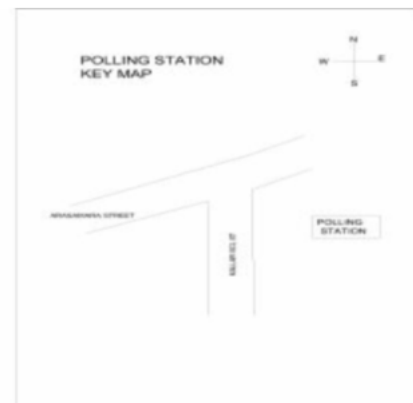

Google Map View

Polling Station Building Front View

Polling Station Front View

Cad View

Key MAP View

1 பெயர் : சாந்தி கணவர் பெயர் : முருகன் வீட்டு எண் : 1 வயது : 55 பாலினம் : பெண் Photo is available	NNH0867358	# 2 பெயர் : அணிதா கணவர் பெயர் : மாரியப்பன் வீட்டு எண் : 1 வயது : 36 பாலினம் : பெண் Photo is available	NNH0867390	3 பெயர் : அணிதா தந்தை பெயர் : முருகேசன் வீட்டு எண் : 2 வயது : 27 பாலினம் : பெண் Photo is available	NNH1218270
4 பெயர் : குமுதவல்லி தந்தை பெயர் : துரை பாண்டி வீட்டு எண் : 2 வயது : 22 பாலினம் : பெண் Photo is available	NNH2344067	5 பெயர் : கௌதம் தந்தை பெயர் : துரை பாண்டி வீட்டு எண் : 2 வயது : 21 பாலினம் : ஆண் Photo is available	NNH2344109	6 பெயர் : கோபி தந்தை பெயர் : ரவி வீட்டு எண் : 4 வயது : 26 பாலினம் : ஆண் Photo is available	NNH1332832
7 பெயர் : நாகஜோதி கணவர் பெயர் : சிவக்குமார் வீட்டு எண் : 4A வயது : 46 பாலினம் : பெண் Photo is available	HNW2816247	8 பெயர் : கிட்டணம்மாள் கணவர் பெயர் : கனகராஜ் வீட்டு எண் : 12 வயது : 52 பாலினம் : பெண் Photo is available	HNW2828762	9 பெயர் : சசிக்குமார் தந்தை பெயர் : தங்கராஜ் வீட்டு எண் : 12A-2 வயது : 49 பாலினம் : ஆண் Photo is available	NNH1967157
10 பெயர் : இராமகிருஷ்ணன் தந்தை பெயர் : சந்தானம் பிள்ளை வீட்டு எண் : 15 வயது : 51 பாலினம் : ஆண் Photo is available	NNH0648477	11 பெயர் : சந்தனம்பிள்ளை தந்தை பெயர் : அழகர்சாமிபிள்ளை வீட்டு எண் : 15-2 வயது : 76 பாலினம் : ஆண் Photo is available	NNH1967165	12 பெயர் : பாப்பா கணவர் பெயர் : சந்தனம்பிள்ளை வீட்டு எண் : 15-2 வயது : 71 பாலினம் : பெண் Photo is available	NNH1967173
13 பெயர் : மாரியப்பன் தந்தை பெயர் : மாசானதேவர் வீட்டு எண் : 16-2 வயது : 42 பாலினம் : ஆண் Photo is available	HNW3382967	14 பெயர் : ராதிகா கணவர் பெயர் : ஜெயகுமார் வீட்டு எண் : 17-2 வயது : 44 பாலினம் : பெண் Photo is available	HNW2418549	15 பெயர் : பவளக்கொடி கணவர் பெயர் : ராசுத்தேவர் வீட்டு எண் : 18 வயது : 71 பாலினம் : பெண் Photo is available	NNH0369181
16 பெயர் : அய்யப்பன் தந்தை பெயர் : தவசித்தேவர் வீட்டு எண் : 18 வயது : 44 பாலினம் : ஆண் Photo is available	NNH0743518	17 பெயர் : மகேஸ்வரி கணவர் பெயர் : அய்யப்பன் வீட்டு எண் : 18 வயது : 37 பாலினம் : பெண் Photo is available	NNH0743278	18 பெயர் : லட்சுமணன் தந்தை பெயர் : இரவி வீட்டு எண் : 18 வயது : 27 பாலினம் : ஆண் Photo is available	NNH1218288
19 பெயர் : ஜோதி கணவர் பெயர் : ரவி வீட்டு எண் : 18-2 வயது : 55 பாலினம் : பெண் Photo is available	NNH1967207	20 பெயர் : யோஷ்வா தந்தை பெயர் : அய்யப்பன் வீட்டு எண் : 19/2, வயது : 20 பாலினம் : ஆண் Photo is available	NNH2450823	21 பெயர் : கோபி தந்தை பெயர் : ராஜன் வீட்டு எண் : 20 வயது : 32 பாலினம் : ஆண் Photo is available	NNH0867259
22 பெயர் : சரஸ்வதி கணவர் பெயர் : இராமு வீட்டு எண் : 20-2 வயது : 61 பாலினம் : பெண் Photo is available	NNH1967249	23 பெயர் : பத்மாவதி கணவர் பெயர் : இராஜா வீட்டு எண் : 20-2 வயது : 55 பாலினம் : பெண் Photo is available	NNH1967256	# 24 பெயர் : ரேவதி ரா தந்தை பெயர் : ராஜா வீட்டு எண் : 20-2 வயது : 29 பாலினம் : பெண் Photo is available	NNH1136233
25 பெயர் : ராணி கணவர் பெயர் : கொடிராஜா வீட்டு எண் : 21 வயது : 39 பாலினம் : பெண் Photo is available	NNH0369199	26 பெயர் : துரைப்பாண்டி தந்தை பெயர் : சந்தனதேவர் வீட்டு எண் : 21-2 வயது : 59 பாலினம் : ஆண் Photo is available	HNW2423267	27 பெயர் : கொடிராஜா தந்தை பெயர் : சந்தனதேவர் வீட்டு எண் : 21-2 வயது : 51 பாலினம் : ஆண் Photo is available	NNH1967272
28 பெயர் : அன்பு தந்தை பெயர் : சந்தானம் வீட்டு எண் : 21/2 வயது : 43 பாலினம் : ஆண் Photo is available	NNH2086692	29 பெயர் : குணா தந்தை பெயர் : அன்பு வீட்டு எண் : 21/2 வயது : 24 பாலினம் : ஆண் Photo is available	NNH2086635	30 பெயர் : சிவா ரஞ்சனி கணவர் பெயர் : சங்கீஸ்குமார் வீட்டு எண் : 21/3 வயது : 24 பாலினம் : பெண் Photo is available	NNH2085934