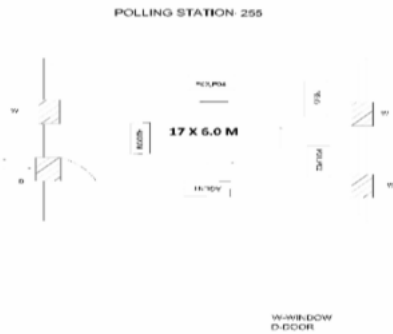

Nazri Naksha

Google Map View

Polling Station Building Front View

Polling Station Front View

Cad View

Key MAP View

1	NNH1257575	பெயர் : அபிநயா தந்தை பெயர்: மாளன்கோடி வீட்டு எண் : 1 வயது : 27 பாலினம் : பெண்	Photo is available	2	NNH2314565	பெயர் : டார்நியா தந்தை பெயர்: போதுராஜா வீட்டு எண் : 4 வயது : 22 பாலினம் : பெண்	Photo is available	3	NNH2314573	பெயர் : சந்தியா தந்தை பெயர்: குபேந்திரன் வீட்டு எண் : 4 வயது : 22 பாலினம் : பெண்	Photo is available
4	NNH2313922	பெயர் : சிவநேஸ்வரன் தந்தை பெயர்: அன்னகோடி வீட்டு எண் : 5 வயது : 23 பாலினம் : ஆண்	Photo is available	5	NNH0868117	பெயர் : தீபிகா கணவர் பெயர்: அருண் வீட்டு எண் : 9A வயது : 36 பாலினம் : பெண்	Photo is available	6	NNH2309516	பெயர் : முருகன் தந்தை பெயர்: அமாவளீ வீட்டு எண் : 13 வயது : 46 பாலினம் : ஆண்	Photo is available
7	NNH2124055	பெயர் : நர்மதா தந்தை பெயர்: மூர்த்தி வீட்டு எண் : 13A வயது : 24 பாலினம் : பெண்	Photo is available	8	NNH2482917	பெயர் : கிரிநாத் தந்தை பெயர்: தெய்வேந்திரன் வீட்டு எண் : 19 வயது : 22 பாலினம் : ஆண்	Photo is available	9	NNH2128429	பெயர் : பாக்கியலட்சுமி கணவர் பெயர்: பாலகிருஷ்ணன் வீட்டு எண் : 24ஏ வயது : 33 பாலினம் : பெண்	Photo is available
10	NNH2309540	பெயர் : ஹேமபிரியா தந்தை பெயர்: மகேந்திரன் வீட்டு எண் : 28 வயது : 23 பாலினம் : பெண்	Photo is available	11	NNH2329373	பெயர் : நிஷாந்த் ம தந்தை பெயர்: மணிகண்டன் வீ வீட்டு எண் : க -6 / வா-1 வயது : 23 பாலினம் : ஆண்	Photo is available	12	NNH2143048	பெயர் : மௌரிய ராஜன் ர தாயின் பெயர்: சண்முகப்ரியா வீட்டு எண் : கடவு -28 வார்ட-1 வயது : 27 பாலினம் : ஆண்	Photo is available
13	NNH1307073	பெயர் : அஜீதா தந்தை பெயர்: கஜேந்திரன் வீட்டு எண் : டபலயூ-1 கஎண் 1 வயது : 28 பாலினம் : பெண்	Photo is available	14	NNH1234939	பெயர் : பால்பாண்டியன் தந்தை பெயர்: பாண்டியன் வீட்டு எண் : W-1/D-16A வயது : 26 பாலினம் : ஆண்	Photo is available				