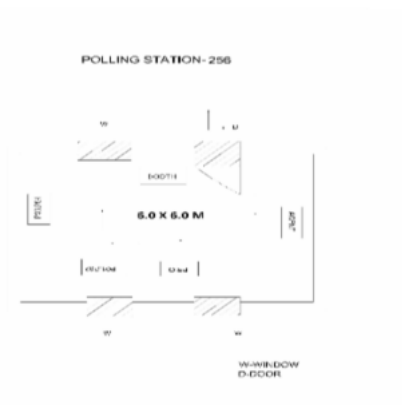

Nazri Naksha

Google Map View

Polling Station Building Front View

Polling Station Front View

Cad View

Key MAP View

1 பெயர் : சந்திரவள்ளி தந்தை பெயர்: ஆண்டிசாமி வீட்டு எண் : 1 வயது : 35 பாலினம் : பெண் Photo is available	NNH2127900	2 பெயர் : வினோத்குமார் தந்தை பெயர்: தெய்வேந்திரன் வீட்டு எண் : 1 வயது : 32 பாலினம் : ஆண் Photo is available	NNH0922401	3 பெயர் : விக்னேஷ் குமார் தந்தை பெயர்: தெய்வேந்திரன் வீட்டு எண் : 1 வயது : 30 பாலினம் : ஆண் Photo is available	NNH2138386
4 பெயர் : அஸ்வின்குமார் தந்தை பெயர்: அண்ணாதுரை வீட்டு எண் : 1 வயது : 25 பாலினம் : ஆண் Photo is available	NNH1257377	5 பெயர் : துர்காதேவி தந்தை பெயர்: பால்ராஜ் வீட்டு எண் : 1/87 வயது : 32 பாலினம் : பெண் Photo is available	NNH1257401	6 பெயர் : சுருளியம்மாள் கணவர் பெயர்: செளந்திரபாண்டியன் வீட்டு எண் : 1C வயது : 76 பாலினம் : பெண் Photo is available	NNH0095091
7 பெயர் : தெய்வராணி கணவர் பெயர்: ராஜேந்திரன் வீட்டு எண் : 2 வயது : 57 பாலினம் : பெண் Photo is available	NNH0095125	8 பெயர் : ஆறுமுகம் தந்தை பெயர்: பழனி வீட்டு எண் : 2 வயது : 56 பாலினம் : ஆண் Photo is available	NNH0438887	9 பெயர் : லட்சுமி கணவர் பெயர்: ஆறுமுகம் வீட்டு எண் : 2 வயது : 53 பாலினம் : பெண் Photo is available	NNH0438879
10 பெயர் : விமலா கணவர் பெயர்: செந்திகுமார் வீட்டு எண் : 2 வயது : 45 பாலினம் : பெண் Photo is available	NNH1257450	11 பெயர் : அம்பிகா கணவர் பெயர்: சசிகுமார் வீட்டு எண் : 2 வயது : 39 பாலினம் : பெண் Photo is available	NNH0980565	12 பெயர் : செ ஜெகதீஸ்வரி கணவர் பெயர்: ப செல்வம் வீட்டு எண் : 2 வயது : 38 பாலினம் : பெண் Photo is available	NNH2329209
13 பெயர் : ஜெயபுரி கணவர் பெயர்: திலிப் வீட்டு எண் : 2 வயது : 33 பாலினம் : பெண் Photo is available	NNH1160456	14 பெயர் : நிவாஸ் தந்தை பெயர்: சிவணாண்டி வீட்டு எண் : 2 வயது : 26 பாலினம் : ஆண் Photo is available	NNH1257435	15 பெயர் : லோகநாதன் தந்தை பெயர்: கருப்பேந்திரன் வீட்டு எண் : 2 வயது : 26 பாலினம் : ஆண் Photo is available	NNH1257443
16 பெயர் : சுகி தந்தை பெயர்: முவேந்திரன் வீட்டு எண் : 2 வயது : 22 பாலினம் : பெண் Photo is available	NNH2317923	17 பெயர் : ரேணுகா தந்தை பெயர்: அசோகன் வீட்டு எண் : 2 வயது : 22 பாலினம் : பெண் Photo is available	NNH2397669	18 பெயர் : விருமாண்டி தந்தை பெயர்: மாயாண்டி வீட்டு எண் : 2-1-1 வயது : 61 பாலினம் : ஆண் Photo is available	HNW2436822
19 பெயர் : நாகஜோதி தந்தை பெயர்: நல்லு வீட்டு எண் : 2-1-1 வயது : 50 பாலினம் : பெண் Photo is available	NNH1995901	20 பெயர் : சந்திரா தந்தை பெயர்: துரைச்சாமி வீட்டு எண் : 2-1-2 வயது : 78 பாலினம் : பெண் Photo is available	HNW1380385	21 பெயர் : சுசீலா கணவர் பெயர்: துரைச்சாமி வீட்டு எண் : 2-1-2 வயது : 66 பாலினம் : பெண் Photo is available	NNH1995919
#2 22 பெயர் : துரைசாமி மணாளன் தந்தை பெயர்: துரைச்சாமி வீட்டு எண் : 2-1-2 வயது : 63 பாலினம் : ஆண் Photo is available	NNH1995927	23 பெயர் : ராசி கணவர் பெயர்: மணாளன் வீட்டு எண் : 2-1-2 வயது : 55 பாலினம் : பெண் Photo is available	NNH1995935	24 பெயர் : மொக்கத்தாய் தந்தை பெயர்: முத்துகாளை வீட்டு எண் : 2-1-2-74 வயது : 64 பாலினம் : பெண் Photo is available	HNW2436368
25 பெயர் : செல்வம் தந்தை பெயர்: முத்துகாளை வீட்டு எண் : 2-1-2-74 வயது : 46 பாலினம் : ஆண் Photo is available	HNW2438380	26 பெயர் : பேச்சியம்மாள் கணவர் பெயர்: பெருமாள் தேவர் வீட்டு எண் : 2-1-2-77 வயது : 76 பாலினம் : பெண் Photo is available	NNH1995950	27 பெயர் : காசிராஜா தந்தை பெயர்: மாயத்தேவர் வீட்டு எண் : 2-1-2-77 வயது : 51 பாலினம் : ஆண் Photo is available	HNW1126416
28 பெயர் : சந்திரசேகரன் தந்தை பெயர்: மாயத்தேவர் வீட்டு எண் : 2-1-2-77 வயது : 49 பாலினம் : ஆண் Photo is available	NNH1995968	29 பெயர் : பவுந்தாய் கணவர் பெயர்: பாண்டியன் வீட்டு எண் : 2-1-3 வயது : 71 பாலினம் : பெண் Photo is available	NNH1995976	30 பெயர் : கதிரேசன் தந்தை பெயர்: செல்லத்துரை வீட்டு எண் : 2-1-3 வயது : 52 பாலினம் : ஆண் Photo is available	NNH1995984