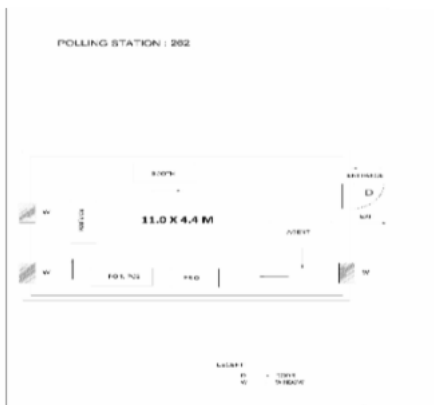

Google Map View

Polling Station Building Front View

Polling Station Front View

Cad View

Key MAP View

1 பெயர் : குமரேசன் தந்தை பெயர்: பூவான் வீட்டு எண் : 1 வயது : 47 பாலினம் : ஆண்	NNH1098672 Photo is available	2 பெயர் : ரமேஸ் தந்தை பெயர்: ஜெயராஜ் வீட்டு எண் : 1 வயது : 39 பாலினம் : ஆண்	NNH1098607 Photo is available	3 பெயர் : நாகராஜ் தந்தை பெயர்: சுருளி வீட்டு எண் : 1 வயது : 36 பாலினம் : ஆண்	NNH0869883 Photo is available
4 பெயர் : ராம்கி தந்தை பெயர்: ராஜா வீட்டு எண் : 1 வயது : 34 பாலினம் : ஆண்	NNH1098631 Photo is available	5 பெயர் : பாண்டியன் தந்தை பெயர்: ராமச்சந்திரன் வீட்டு எண் : 1 வயது : 31 பாலினம் : ஆண்	NNH1098615 Photo is available	6 பெயர் : வீரசின்னா கணவர் பெயர்: மாரிச்சாமி வீட்டு எண் : 1 வயது : 30 பாலினம் : பெண்	NNH1098664 Photo is available
7 பெயர் : முத்துமாரி கணவர் பெயர்: இளங்கோவன் வீட்டு எண் : 1 வயது : 30 பாலினம் : பெண்	NNH1161066 Photo is available	8 பெயர் : இராஜேஸ்வரி கணவர் பெயர்: மணிகண்டன் வீட்டு எண் : 1 வயது : 30 பாலினம் : பெண்	NNH1161074 Photo is available	9 பெயர் : தெய்வானை தந்தை பெயர்: அய்யப்பன் வீட்டு எண் : 1 வயது : 29 பாலினம் : பெண்	NNH1098599 Photo is available
10 பெயர் : மாரியப்பன் தந்தை பெயர்: வேலுச்சாமி வீட்டு எண் : 1 வயது : 29 பாலினம் : ஆண்	NNH1098623 Photo is available	11 பெயர் : வினிதா கணவர் பெயர்: ரமேஷ் வீட்டு எண் : 1 வயது : 28 பாலினம் : பெண்	NNH1098649 Photo is available	12 பெயர் : குருமூர்த்தி தந்தை பெயர்: பழனிவேல் வீட்டு எண் : 1 வயது : 28 பாலினம் : ஆண்	NNH1098680 Photo is available
13 பெயர் : திருப்பதிராயர் தந்தை பெயர்: மாரிசாமி வீட்டு எண் : 1 வயது : 28 பாலினம் : ஆண்	NNH2137628 Photo is available	14 பெயர் : சரவணகுமார் தந்தை பெயர்: நாகராஜ் வீட்டு எண் : 1 வயது : 26 பாலினம் : ஆண்	NNH2194801 Photo is available	15 பெயர் : திலகவதி கணவர் பெயர்: வசந்தகுமார் வீட்டு எண் : 1-6 வயது : 32 பாலினம் : பெண்	NNH0746362 Photo is available
16 பெயர் : பாண்டேஸ்வரன் தந்தை பெயர்: சீனிவாசன் வீட்டு எண் : 1-6-டபலயு-6 வயது : 28 பாலினம் : ஆண்	NNH2172906 Photo is available	# 17 பெயர் : மணிகண்டன் தந்தை பெயர்: நேரு நேரு வீட்டு எண் : 16,டபிள்யு-14 வயது : 32 பாலினம் : ஆண்	NNH0746396 Photo is available	18 பெயர் : ரூபாவதி கணவர் பெயர்: மாயன் வீட்டு எண் : 2 வயது : 26 பாலினம் : பெண்	NNH2127355 Photo is available
19 பெயர் : பாலப்பையன் தந்தை பெயர்: மதுரை வீரன் வீட்டு எண் : 2 வயது : 25 பாலினம் : ஆண்	NNH1256213 Photo is available	20 பெயர் : நிஷா கணவர் பெயர்: மணிகண்டன் வீட்டு எண் : 2/2-6 வயது : 25 பாலினம் : பெண்	NNH2300358 Photo is available	21 பெயர் : மனோஜ்குமார் தந்தை பெயர்: நாராயணன் வீட்டு எண் : 2 (4) வயது : 26 பாலினம் : ஆண்	NNH2236552 Photo is available
22 பெயர் : சுருளியம்மாள் கணவர் பெயர்: அழகர்சாமி வீட்டு எண் : 3 வயது : 31 பாலினம் : பெண்	NNH0923680 Photo is available	23 பெயர் : அய்யம்மாள் கணவர் பெயர்: ராமன் வீட்டு எண் : 4 வயது : 56 பாலினம் : பெண்	NNH0923664 Photo is available	24 பெயர் : லட்சுமி கணவர் பெயர்: வசந்தகுமார் வீட்டு எண் : 4 வயது : 51 பாலினம் : பெண்	NNH0923706 Photo is available
25 பெயர் : முருகன் தந்தை பெயர்: சந்திரசேகரன் வீட்டு எண் : 4 வயது : 46 பாலினம் : ஆண்	NNH0923722 Photo is available	26 பெயர் : வசந்தகுமார் தந்தை பெயர்: மாரிச்சாமி வீட்டு எண் : 4 வயது : 43 பாலினம் : ஆண்	NNH0923755 Photo is available	27 பெயர் : சிலம்பரசன் தந்தை பெயர்: குமரேசன் வீட்டு எண் : 4 வயது : 36 பாலினம் : ஆண்	NNH0869917 Photo is available
28 பெயர் : மதன்குமார் தந்தை பெயர்: நாகராஜ் வீட்டு எண் : 4 வயது : 30 பாலினம் : ஆண்	NNH0923714 Photo is available	29 பெயர் : ராஜம்மாள் கணவர் பெயர்: பால்ராஜ் வீட்டு எண் : 5 வயது : 55 பாலினம் : பெண்	NNH1161082 Photo is available	30 பெயர் : அழகு கணவர் பெயர்: மாரிமுத்து வீட்டு எண் : 5 வயது : 32 பாலினம் : பெண்	NNH0981993 Photo is available