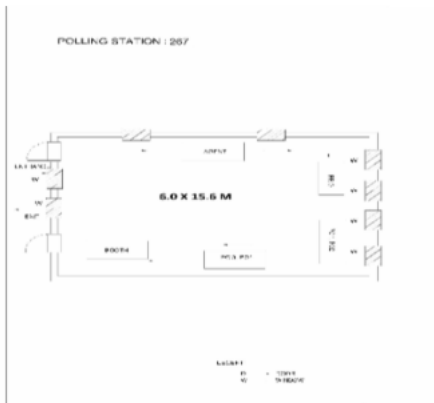

Google Map View

Polling Station Building Front View

Polling Station Front View

Cad View

Key MAP View

1 பெயர் : ருக்குமணியம்மாள் கணவர் பெயர்: சுப்புராம் வீட்டு எண் : 0 வயது : 65 பாலினம் : பெண் Photo is available	NNH2241081	2 பெயர் : பார்வதி கணவர் பெயர்: பாலு வீட்டு எண் : 0 வயது : 53 பாலினம் : பெண் Photo is available	NNH2005692	3 பெயர் : முகமதுரபிக் தந்தை பெயர்: சாகுல்மைதீன் வீட்டு எண் : 1/1 வயது : 50 பாலினம் : ஆண் Photo is available	HNW1338151
4 பெயர் : யாசின் பேகம் தந்தை பெயர்: பிச்சை வீட்டு எண் : 1/1 வயது : 49 பாலினம் : பெண் Photo is available	HNW1245463	5 பெயர் : தீபா கணவர் பெயர்: செந்தில் வீட்டு எண் : 1-2A வயது : 40 பாலினம் : பெண் Photo is available	NNH0982561	6 பெயர் : அழகர்சாமி தந்தை பெயர்: ரவிசுமார் வீட்டு எண் : 1/3 வயது : 23 பாலினம் : ஆண் Photo is available	NNH2179612
7 பெயர் : செளடம்மாள் தந்தை பெயர்: கோபி வீட்டு எண் : 1/3ஏ வயது : 38 பாலினம் : பெண் Photo is available	NNH2140374	8 பெயர் : ராம்திலகம் கணவர் பெயர்: ராஜா வீட்டு எண் : 1-3E1 வயது : 47 பாலினம் : பெண் Photo is available	NNH0318113	9 பெயர் : ஹரிஹரன் தந்தை பெயர்: செல்வம் வீட்டு எண் : 1/4/1 வயது : 24 பாலினம் : ஆண் Photo is available	NNH2467744
10 பெயர் : ரூபன் தந்தை பெயர்: குபேந்திரன் வீட்டு எண் : 1/8 வயது : 26 பாலினம் : ஆண் Photo is available	NNH1255215	11 பெயர் : ஜாகிர் உசேன் தந்தை பெயர்: ஷாஜு கான் வீட்டு எண் : 1ஏ வயது : 31 பாலினம் : ஆண் Photo is available	NNH2310126	12 பெயர் : ஷர்மிளா கணவர் பெயர்: முத்துபாண்டி வீட்டு எண் : 1ஏ2 வயது : 25 பாலினம் : பெண் Photo is available	NNH2129914
13 பெயர் : ராதாகிருஷ்ணன் தந்தை பெயர்: மணிசெட்டியார் வீட்டு எண் : 1B வயது : 59 பாலினம் : ஆண் Photo is available	NNH0103713	14 பெயர் : இந்துராணி கணவர் பெயர்: ராதாகிருஷ்ணன் வீட்டு எண் : 1B வயது : 56 பாலினம் : பெண் Photo is available	NNH0982637	15 பெயர் : முருகேஸ்வரி கணவர் பெயர்: கருப்பையா வீட்டு எண் : 1E வயது : 63 பாலினம் : பெண் Photo is available	NNH0654814
16 பெயர் : பாரதி தந்தை பெயர்: ரவி வீட்டு எண் : 1எப் வயது : 27 பாலினம் : பெண் Photo is available	NNH2240315	17 பெயர் : மருது பாண்டி ர தந்தை பெயர்: ரவி வீட்டு எண் : 1எப் வயது : 24 பாலினம் : ஆண் Photo is available	NNH2240372	18 பெயர் : சாந்தி கணவர் பெயர்: முருகன் வீட்டு எண் : 2 வயது : 39 பாலினம் : பெண் Photo is available	NNH0530378
19 பெயர் : பீமா கணவர் பெயர்: பீமா வீட்டு எண் : 2 வயது : 39 பாலினம் : பெண் Photo is available	NNH1022011	20 பெயர் : கலையரசி கணவர் பெயர்: ஜெய்சங்கர் வீட்டு எண் : 3 வயது : 42 பாலினம் : பெண் Photo is available	NNH0490292	21 பெயர் : ரிஸ்வான் பர்வீன் கணவர் பெயர்: பீர் மீரான் வீட்டு எண் : 3 வயது : 34 பாலினம் : பெண் Photo is available	NNH0747774
22 பெயர் : பிரதீஸ் தந்தை பெயர்: ராஜா வீட்டு எண் : 3 வயது : 31 பாலினம் : ஆண் Photo is available	NNH0747766	23 பெயர் : ரியாஸ்தீன் அ தந்தை பெயர்: அஜ்மல்கான் வீட்டு எண் : 3 வயது : 27 பாலினம் : ஆண் Photo is available	NNH1255082	24 பெயர் : முகமது மைதீன் தந்தை பெயர்: சுல்தான் வீட்டு எண் : 4 வயது : 50 பாலினம் : ஆண் Photo is available	NNH0318253
25 பெயர் : பாக்கியலட்சுமி கணவர் பெயர்: குமரேசன் வீட்டு எண் : 4 வயது : 46 பாலினம் : பெண் Photo is available	NNH0103721	26 பெயர் : அன்சாரி தந்தை பெயர்: ஜயூப்கான் வீட்டு எண் : 4 வயது : 39 பாலினம் : ஆண் Photo is available	NNH0747808	27 பெயர் : ஆமீனாபேகம் கணவர் பெயர்: அன்சாரி வீட்டு எண் : 4 வயது : 36 பாலினம் : பெண் Photo is available	NNH0747790
28 பெயர் : சதீஸ்குமார் தந்தை பெயர்: ராஜன் வீட்டு எண் : 4 வயது : 33 பாலினம் : ஆண் Photo is available	NNH0924449	29 பெயர் : ஈஸ்வரன் தந்தை பெயர்: வாரன்ஸ் வீட்டு எண் : 4 வயது : 28 பாலினம் : ஆண் Photo is available	NNH1219757	30 பெயர் : ரஹ்மத்துல்லா தந்தை பெயர்: ஷாஜஹான் வீட்டு எண் : 4 வயது : 28 பாலினம் : ஆண் Photo is available	NNH1219765