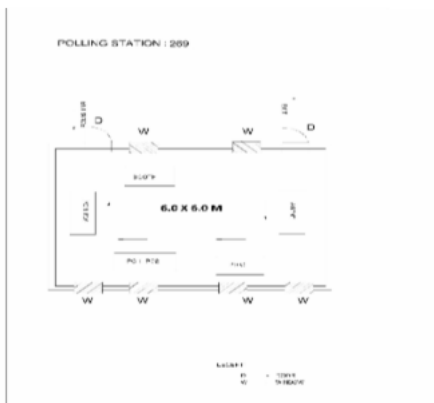

Google Map View

Polling Station Building Front View

Polling Station Front View

Cad View

Key MAP View

1 பெயர் : போஸ் தந்தை பெயர் : மதுரைவீரன் வீட்டு எண் : 1-6-4-31 வயது : 50 பாலினம் : ஆண்	HNW1361625 Photo is available	2 பெயர் : ரங்கீசா அ தந்தை பெயர் : அன்பழகன் அன்பழகன் வீட்டு எண் : 1 ஏ வயது : 21 பாலினம் : பெண்	NNH2367928 Photo is available	3 பெயர் : கண்ணன் தந்தை பெயர் : பாண்டியன் வீட்டு எண் : 2 வயது : 47 பாலினம் : ஆண்	NNH0530717 Photo is available
4 பெயர் : இளமதி கணவர் பெயர் : கண்ணன் வீட்டு எண் : 2 வயது : 41 பாலினம் : பெண்	NNH0530709 Photo is available	5 பெயர் : சமதி கணவர் பெயர் : சுருளியப்பன் வீட்டு எண் : 3 வயது : 54 பாலினம் : பெண்	NNH2045722 Photo is available	6 பெயர் : கணேஸ் தந்தை பெயர் : சிந்தமணி வீட்டு எண் : 4 வயது : 58 பாலினம் : ஆண்	NNH0655472 Photo is available
7 பெயர் : மீனா கணவர் பெயர் : கணேசன் வீட்டு எண் : 4 வயது : 56 பாலினம் : பெண்	NNH0656140 Photo is available	8 பெயர் : சந்திரசேகர் தந்தை பெயர் : பழனிச்சாமி வீட்டு எண் : 5 வயது : 39 பாலினம் : ஆண்	NNH0871145 Photo is available	9 பெயர் : கற்பகம் கணவர் பெயர் : சந்திரசேகர் வீட்டு எண் : 5 வயது : 36 பாலினம் : பெண்	NNH0871137 Photo is available
10 பெயர் : திவ்யபாரதி கணவர் பெயர் : மாரியப்பன் வீட்டு எண் : 5 வயது : 34 பாலினம் : பெண்	NNH0748731 Photo is available	11 பெயர் : கண்ணன் தந்தை பெயர் : ராஜகோபால் வீட்டு எண் : 58 வயது : 45 பாலினம் : ஆண்	NNH2300242 Photo is available	12 பெயர் : கவிக்குமார் தந்தை பெயர் : தங்கராஜ் வீட்டு எண் : 5ஏ வயது : 40 பாலினம் : ஆண்	NNH2241057 Photo is available
13 பெயர் : ஞானதீபா கணவர் பெயர் : காமேஷ்குமார் வீட்டு எண் : 5A வயது : 38 பாலினம் : பெண்	NNH0871244 Photo is available	14 பெயர் : கி வெ ராஜிவ் தந்தை பெயர் : வெற்றிவேந்தன் வீட்டு எண் : 5ஏ வா11 வயது : 37 பாலினம் : ஆண்	NNH0748236 Photo is available	15 பெயர் : அமர்த்தியன் தந்தை பெயர் : சண்முகம் வீட்டு எண் : 5B வயது : 27 பாலினம் : ஆண்	NNH1196898 Photo is available
16 பெயர் : சிங்காரம்மாள் கணவர் பெயர் : காமாட்சியப்பன் வீட்டு எண் : 6 வயது : 74 பாலினம் : பெண்	NNH2045177 Photo is available	17 பெயர் : அய்யாரு தந்தை பெயர் : ரங்கசாமிகவுடர் வீட்டு எண் : 6 வயது : 73 பாலினம் : ஆண்	HNW2459246 Photo is available	18 பெயர் : சிவக்குமார் தந்தை பெயர் : காமாட்சியப்பன் வீட்டு எண் : 6 வயது : 54 பாலினம் : ஆண்	NNH2045193 Photo is available
19 பெயர் : ராமலிங்கம் தந்தை பெயர் : அய்யாரு வீட்டு எண் : 6 வயது : 52 பாலினம் : ஆண்	NNH2045573 Photo is available	20 பெயர் : அன்பழகன் தாயின் பெயர் : காமாட்சியம்மாள் வீட்டு எண் : 6 வயது : 50 பாலினம் : ஆண்	HNW2931418 Photo is available	21 பெயர் : சுகா கணவர் பெயர் : அன்பழகன் வீட்டு எண் : 6 வயது : 39 பாலினம் : பெண்	NNH0445288 Photo is available
22 பெயர் : கோகுல்கண்ணன் தந்தை பெயர் : சரவணன் வீட்டு எண் : 6 வயது : 32 பாலினம் : ஆண்	NNH0748277 Photo is available	23 பெயர் : வசந்த் தந்தை பெயர் : ராமலிங்கம் வீட்டு எண் : 6 வயது : 24 பாலினம் : ஆண்	NNH2173391 Photo is available	24 பெயர் : நவீன் தந்தை பெயர் : சிவகுமார் வீட்டு எண் : 6 வயது : 24 பாலினம் : ஆண்	NNH2236495 Photo is available
25 பெயர் : பூங்கொடி கணவர் பெயர் : காமராஜ் வீட்டு எண் : 6B வயது : 71 பாலினம் : பெண்	NNH0932665 Photo is available	26 பெயர் : புவனா கணவர் பெயர் : கணேசன் வீட்டு எண் : 7 வயது : 58 பாலினம் : பெண்	NNH0320366 Photo is available	27 பெயர் : கண்மணி கணவர் பெயர் : அய்யாரு வீட்டு எண் : 7 வயது : 44 பாலினம் : பெண்	HNW2460343 Photo is available
28 பெயர் : விக்னேஷ்குமார் தந்தை பெயர் : ஜெயசீலன் வீட்டு எண் : 10 வயது : 27 பாலினம் : ஆண்	NNH2237360 Photo is available	29 பெயர் : சிபி சி தந்தை பெயர் : சிவகுமார் சிவகுமார் வீட்டு எண் : 10 ஏ வயது : 21 பாலினம் : ஆண்	NNH2338374 Photo is available	30 பெயர் : ரஞ்சித் தந்தை பெயர் : ஜோத்துபொம்மு வீட்டு எண் : 10/17 வயது : 37 பாலினம் : ஆண்	NNH0748582 Photo is available