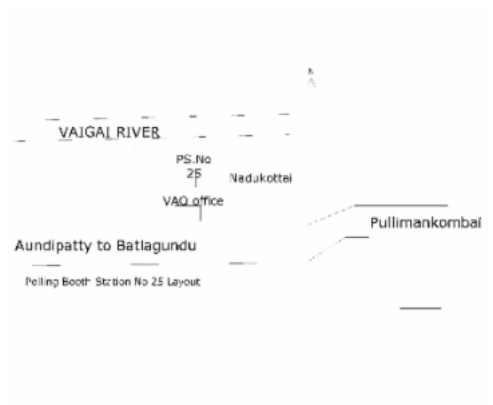

Key MAP View