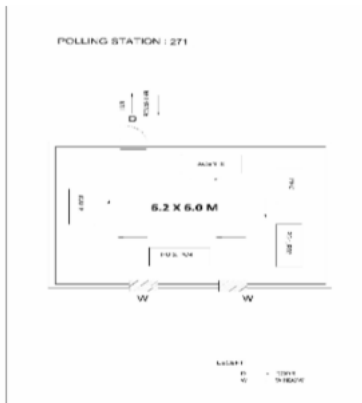

**Google Map View**

**Polling Station Building Front View**

**Polling Station Front View**

**Cad View**

**Key MAP View**

1 பெயர் : ராஜேஸ்வரி கணவர் பெயர்: முரளி வீட்டு எண் : 1 வயது : 40 பாலினம் : பெண் Photo is available	NNH0106518	2 பெயர் : ராஜலட்சுமி கணவர் பெயர்: ஜக்கையப்பன் வீட்டு எண் : 2 வயது : 43 பாலினம் : பெண் Photo is available	NNH0106526	3 பெயர் : தனலட்சுமி கணவர் பெயர்: ராயர் வீட்டு எண் : 8A வயது : 37 பாலினம் : பெண் Photo is available	NNH0166744
4 பெயர் : கணநாதன் தந்தை பெயர்: சுருளியாண்டி கவுடர் வீட்டு எண் : 9/11 வயது : 70 பாலினம் : ஆண் Photo is available	NNH0749150	5 பெயர் : சரவணகுமார் ரா தந்தை பெயர்: ராஜேந்திரன் வீட்டு எண் : 10 / வா-12 வயது : 44 பாலினம் : ஆண் Photo is available	NNH1366806	6 பெயர் : பாலப்பிரியா கணவர் பெயர்: சரவணகுமார் வீட்டு எண் : 11 வயது : 35 பாலினம் : பெண் Photo is available	NNH1022425
7 பெயர் : நிரஞ்சனா கணவர் பெயர்: அறிவழகன் வீட்டு எண் : 11 வயது : 34 பாலினம் : பெண் Photo is available	NNH1138528	8 பெயர் : செல்வராணி கணவர் பெயர்: கநாநாதன் வீட்டு எண் : 12 வயது : 38 பாலினம் : பெண் Photo is available	NNH2131027	9 பெயர் : பவஷ்ரீ தந்தை பெயர்: முருகேசன் வீட்டு எண் : 12 வயது : 28 பாலினம் : பெண் Photo is available	NNH1254580
10 பெயர் : கீர்த்தனா தந்தை பெயர்: ஜமீன்தார் வீட்டு எண் : 12 வயது : 27 பாலினம் : பெண் Photo is available	NNH1254515	11 பெயர் : சஷ்மிதரன் தந்தை பெயர்: அன்பழகன் வீட்டு எண் : 12 வயது : 25 பாலினம் : ஆண் Photo is available	NNH1254507	12 பெயர் : கிருஷ்ணமூர்த்தி தந்தை பெயர்: சின்னையகவுடர் வீட்டு எண் : 12-2-3 வயது : 65 பாலினம் : ஆண் Photo is available	NNH1916618
13 பெயர் : சுதா இதரர் பெயர்: கிருஷ்ணமூர்த்தி வீட்டு எண் : 12-2-3 வயது : 59 பாலினம் : பெண் Photo is available	NNH1916634	14 பெயர் : பரிமளா இதரர் பெயர்: வட்சம்பேயத்தேவர் வீட்டு எண் : 12-2-3 வயது : 56 பாலினம் : பெண் Photo is available	NNH1916642	15 பெயர் : கண்ணப்பன் தந்தை பெயர்: சின்னையகவுடர் வீட்டு எண் : 12-2-15 வயது : 69 பாலினம் : ஆண் Photo is available	NNH1916659
16 பெயர் : சுஜாதா இதரர் பெயர்: கண்ணப்பன் வீட்டு எண் : 12-2-15 வயது : 61 பாலினம் : பெண் Photo is available	NNH1916667	17 பெயர் : கனநாதன் தந்தை பெயர்: பெருமாள் கவுடர் வீட்டு எண் : 12-2-17 வயது : 59 பாலினம் : ஆண் Photo is available	HNW1308725	18 பெயர் : ராஜேந்திரன் இதரர் பெயர்: சுருளியப்பன் செட்டியார் வீட்டு எண் : 12-2-21 வயது : 70 பாலினம் : ஆண் Photo is available	NNH1916675
19 பெயர் : விஜயகுமாரி கணவர் பெயர்: ராஜேந்திரன் வீட்டு எண் : 12-2-21 வயது : 66 பாலினம் : பெண் Photo is available	NNH1916683	20 பெயர் : ஜனிதா கணவர் பெயர்: தங்கராஜ் வீட்டு எண் : 12-2-23 வயது : 64 பாலினம் : பெண் Photo is available	HNW3262474	21 பெயர் : ராமர் தந்தை பெயர்: பெரியகண்ணப்பன் வீட்டு எண் : 12-2-25 வயது : 78 பாலினம் : ஆண் Photo is available	HNW2479921
22 பெயர் : சரஸ்வதி கணவர் பெயர்: ராமர் வீட்டு எண் : 12-2-25 வயது : 69 பாலினம் : பெண் Photo is available	HNW1385632	23 பெயர் : ரங்கேசன் தந்தை பெயர்: ராமர் வீட்டு எண் : 12-2-25 வயது : 53 பாலினம் : ஆண் Photo is available	HNW1370089	24 பெயர் : மல்லிகா கணவர் பெயர்: ரங்கேசன் வீட்டு எண் : 12-2-25 வயது : 46 பாலினம் : பெண் Photo is available	HNW1317247
25 பெயர் : கிருஷ்ணசாமி தந்தை பெயர்: கதிரயகவுடர் வீட்டு எண் : 12-2-31 வயது : 66 பாலினம் : ஆண் Photo is available	NNH1916691	26 பெயர் : முருகேசன் இதரர் பெயர்: ராமர்கவுடர் வீட்டு எண் : 12-2-35 வயது : 63 பாலினம் : ஆண் Photo is available	NNH1916725	27 பெயர் : ஜெயலலிதா இதரர் பெயர்: முருகேசன் வீட்டு எண் : 12-2-35 வயது : 52 பாலினம் : பெண் Photo is available	NNH1916733
28 பெயர் : முருகன் தந்தை பெயர்: பெருமாள்யப்பன் வீட்டு எண் : 12-2-43 வயது : 65 பாலினம் : ஆண் Photo is available	HNW1334531	29 பெயர் : செல்வி கணவர் பெயர்: முருகன் வீட்டு எண் : 12-2-43 வயது : 55 பாலினம் : பெண் Photo is available	HNW1380997	30 பெயர் : ராஜேஸ்கண்ணன் இதரர் பெயர்: ராமகிருஷ்ணன் வீட்டு எண் : 12-2-53 வயது : 53 பாலினம் : ஆண் Photo is available	NNH1916758