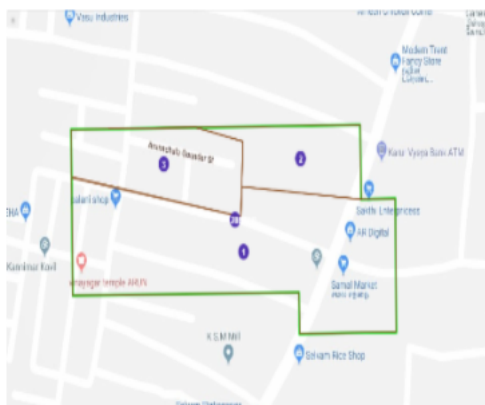

3. வாக்குச் சாவடியின் விவரங்கள்

<p>வாக்குச் சாவடியின் எண் மற்றும் பெயர் :</p> <p>314 - N.S.K. பொன்னையா கவுண்டர் மேல்நிலைப்பள்ளி, அறை எண்-41, கூடலூர்</p> <p>வாக்குச் சாவடியின் முகவரி :</p> <p>N.S.K. பொன்னையா கவுண்டர் மேல்நிலைப்பள்ளி, அறை எண்-41, கூடலூர்</p>	<p>வாக்குச் சாவடியின் வகைப்பாடு (ஆண்/பெண்/பொது)</p>	<p>பொது</p>
	<p>துணை வாக்குச் சாவடிகளின் எண்ணிக்கை :</p>	<p>0</p>

4. வாக்காளர்களின் எண்ணிக்கை

தொடங்கும் வரிசை எண்	முடியும் வரிசை எண்.	நிகர வாக்காளர்களின் எண்ணிக்கை			
		ஆண்	பெண்	மூன்றாம் பாலினம்	மொத்தம்
1	788	382	405	0	787

கையொப்பம்

Nazri Naksha

Google Map View

Polling Station Building Front View