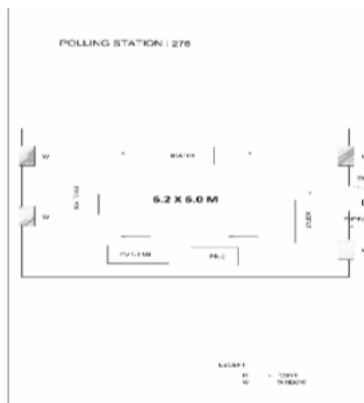

Google Map View

Polling Station Building Front View

Polling Station Front View

Cad View

Key MAP View

1 பெயர் : சரசுவதி கணவர் பெயர்: லட்சுமணன் வீட்டு எண் : 1 வயது : 71 பாலினம் : பெண் Photo is available	NNH0354167	2 பெயர் : காளியம்மாள் கணவர் பெயர்: கணேசன் வீட்டு எண் : 1 வயது : 67 பாலினம் : பெண் Photo is available	NNH0354712	3 பெயர் : முத்து தந்தை பெயர்: வேலன் வீட்டு எண் : 1 வயது : 62 பாலினம் : ஆண் Photo is available	NNH0354092
4 பெயர் : ருக்மணி கணவர் பெயர்: வீரசிக்கு வீட்டு எண் : 1 வயது : 61 பாலினம் : பெண் Photo is available	NNH0354142	5 பெயர் : கிருஷ்ணவேணி கணவர் பெயர்: பாண்டியன் வீட்டு எண் : 1 வயது : 57 பாலினம் : பெண் Photo is available	NNH0169433	6 பெயர் : செல்வம் தந்தை பெயர்: மூக்கையா கவுடர் வீட்டு எண் : 1 வயது : 57 பாலினம் : ஆண் Photo is available	NNH0169227
7 பெயர் : ஜெயந்தி கணவர் பெயர்: நந்தகோபால் வீட்டு எண் : 1 வயது : 57 பாலினம் : பெண் Photo is available	NNH0354175	8 பெயர் : தங்கராஜ் தந்தை பெயர்: கருப்பையா வீட்டு எண் : 1 வயது : 56 பாலினம் : ஆண் Photo is available	NNH0354076	9 பெயர் : முருகன் தந்தை பெயர்: முருகன் வீட்டு எண் : 1 வயது : 56 பாலினம் : ஆண் Photo is available	NNH0354118
10 பெயர் : ராஜன் தந்தை பெயர்: திருப்பதிகவுடர் வீட்டு எண் : 1 வயது : 55 பாலினம் : ஆண் Photo is available	NNH0354019	11 பெயர் : லட்சுமி கணவர் பெயர்: செல்வம் வீட்டு எண் : 1 வயது : 55 பாலினம் : பெண் Photo is available	NNH0169243	12 பெயர் : ராமர் தந்தை பெயர்: சண்முகவேல் வீட்டு எண் : 1 வயது : 55 பாலினம் : ஆண் Photo is available	NNH0353987
13 பெயர் : நாகராஜ் தந்தை பெயர்: முருகேசன் வீட்டு எண் : 1 வயது : 54 பாலினம் : ஆண் Photo is available	NNH0353953	14 பெயர் : சிக்கனராஜன் தந்தை பெயர்: முத்து வீட்டு எண் : 1 வயது : 54 பாலினம் : ஆண் Photo is available	NNH0354720	15 பெயர் : பவுந்தாய் தெ கணவர் பெயர்: தெய்வம் வீட்டு எண் : 1 வயது : 54 பாலினம் : பெண் Photo is available	NNH0354050
16 பெயர் : போதுமணி கணவர் பெயர்: தங்கராஜ் வீட்டு எண் : 1 வயது : 52 பாலினம் : பெண் Photo is available	NNH0354084	17 பெயர் : தெய்வம் தந்தை பெயர்: முத்து வீட்டு எண் : 1 வயது : 51 பாலினம் : ஆண் Photo is available	NNH0354043	18 பெயர் : பெருமாயி கணவர் பெயர்: நாகராஜ் வீட்டு எண் : 1 வயது : 51 பாலினம் : பெண் Photo is available	NNH0353961
19 பெயர் : கலாவதி கணவர் பெயர்: முருகன் வீட்டு எண் : 1 வயது : 49 பாலினம் : பெண் Photo is available	NNH0354126	20 பெயர் : பாலகிருஷ்ணன் தந்தை பெயர்: கிருஷ்ணசாமி வீட்டு எண் : 1 வயது : 48 பாலினம் : ஆண் Photo is available	NNH0354357	21 பெயர் : மகேஸ்வரி கணவர் பெயர்: முருகேசன் வீட்டு எண் : 1 வயது : 48 பாலினம் : பெண் Photo is available	NNH0354258
22 பெயர் : மஞ்சளா கணவர் பெயர்: ராமர் வீட்டு எண் : 1 வயது : 46 பாலினம் : பெண் Photo is available	NNH0353995	23 பெயர் : சரவணன் தந்தை பெயர்: முத்துராஜ் வீட்டு எண் : 1 வயது : 44 பாலினம் : ஆண் Photo is available	NNH1161777	24 பெயர் : சித்ரா தந்தை பெயர்: முத்து வீட்டு எண் : 1 வயது : 41 பாலினம் : பெண் Photo is available	NNH0354068
25 பெயர் : சரண்யா கணவர் பெயர்: முருகன் வீட்டு எண் : 1 வயது : 41 பாலினம் : பெண் Photo is available	NNH0169409	26 பெயர் : மணிகண்டன் தந்தை பெயர்: கணேசன் வீட்டு எண் : 1 வயது : 40 பாலினம் : ஆண் Photo is available	NNH0354225	27 பெயர் : மணிக்ருமார் தந்தை பெயர்: மாரியப்பன் வீட்டு எண் : 1 வயது : 39 பாலினம் : ஆண் Photo is available	NNH0354001
28 பெயர் : மகாலட்சுமி கணவர் பெயர்: முரளி வீட்டு எண் : 1 வயது : 38 பாலினம் : பெண் Photo is available	NNH0354241	29 பெயர் : மகாலட்சுமி கணவர் பெயர்: கண்ணன் வீட்டு எண் : 1 வயது : 38 பாலினம் : பெண் Photo is available	NNH0169441	30 பெயர் : பிரேமா கணவர் பெயர்: பிரபு வீட்டு எண் : 1 வயது : 37 பாலினம் : பெண் Photo is available	NNH0659854