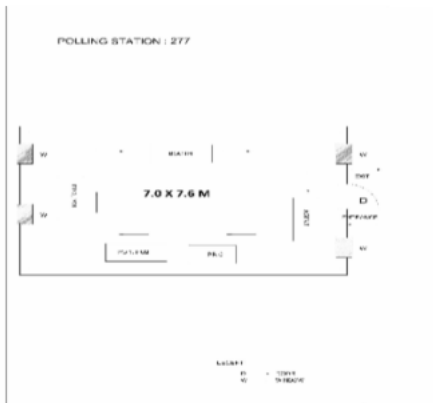

Google Map View

Polling Station Building Front View

Polling Station Front View

Cad View

Key MAP View

1	NNH2108348	பெயர் : மாரியப்பன் தந்தை பெயர்: ராமர் வீட்டு எண் : 0 வயது : 60 பாலினம் : ஆண்	Photo is available	2	NNH2139863	பெயர் : ஜெயந்தி கணவர் பெயர்: மகேஸ்வரன் வீட்டு எண் : 0 வயது : 52 பாலினம் : பெண்	Photo is available	3	NNH2139905	பெயர் : ராஜகுமாரன் தந்தை பெயர்: மணிமன்னன் வீட்டு எண் : 0 வயது : 24 பாலினம் : ஆண்	Photo is available
4	NNH0925701	பெயர் : சரஸ்வதி கணவர் பெயர்: முத்து வீட்டு எண் : 1 வயது : 80 பாலினம் : பெண்	Photo is available	5	NNH0925693	பெயர் : லலிதா கணவர் பெயர்: ஜோதிராசு வீட்டு எண் : 1 வயது : 59 பாலினம் : பெண்	Photo is available	6	NNH0356063	பெயர் : ராமசாமி தந்தை பெயர்: முத்தப்பன் வீட்டு எண் : 1 வயது : 51 பாலினம் : ஆண்	Photo is available
7	NNH0356147	பெயர் : ஜெயலட்சுமி கணவர் பெயர்: அசோகன் வீட்டு எண் : 1 வயது : 46 பாலினம் : பெண்	Photo is available	8	NNH0356139	பெயர் : முத்துராயர் தந்தை பெயர்: முத்து வீட்டு எண் : 1 வயது : 38 பாலினம் : ஆண்	Photo is available	9	NNH0356154	பெயர் : செல்வக்குமார் தந்தை பெயர்: சுப்ரமணி வீட்டு எண் : 1 வயது : 38 பாலினம் : ஆண்	Photo is available
10	NNH0925776	பெயர் : அழகேசன் தந்தை பெயர்: ரெங்கநாதன் வீட்டு எண் : 1 வயது : 32 பாலினம் : ஆண்	Photo is available	11	NNH0925602	பெயர் : பிரவீன் குமார் தந்தை பெயர்: ராஜன் வீட்டு எண் : 1 வயது : 31 பாலினம் : ஆண்	Photo is available	12	NNH0925651	பெயர் : சுரேஷ் தந்தை பெயர்: ராமசாமி வீட்டு எண் : 1 வயது : 30 பாலினம் : ஆண்	Photo is available
13	NNH1197870	பெயர் : வனிஷா தந்தை பெயர்: ரமேஷ் வீட்டு எண் : 1 வயது : 27 பாலினம் : பெண்	Photo is available	14	NNH1197896	பெயர் : ஞானபிரகாஷ் தந்தை பெயர்: ராஜா வீட்டு எண் : 1 வயது : 27 பாலினம் : ஆண்	Photo is available	15	NNH2314672	பெயர் : ஹர்ஷ் வர்தினி தந்தை பெயர்: வெங்கட் குமார் வீட்டு எண் : 1 வயது : 23 பாலினம் : பெண்	Photo is available
16	NNH0108977	பெயர் : முருகேஸ்வரி கணவர் பெயர்: செல்வன் வீட்டு எண் : 1A வயது : 53 பாலினம் : பெண்	Photo is available	17	NNH0109181	பெயர் : செல்வன் தந்தை பெயர்: சுருளியப்பகவுடர் வீட்டு எண் : 1A-2 வயது : 57 பாலினம் : ஆண்	Photo is available	18	NNH0750760	பெயர் : ஜெயலட்சுமி மு கணவர் பெயர்: முரளி வீட்டு எண் : 1பி / 16 வயது : 46 பாலினம் : பெண்	Photo is available
19	NNH2566834	பெயர் : நிசாந்த் ம தந்தை பெயர்: மணிகண்டன் வீட்டு எண் : 1பி/16 வயது : 19 பாலினம் : ஆண்	Photo is available	20	NNH0678201	பெயர் : பகவதியம்மாள் கணவர் பெயர்: சரவணன் வீட்டு எண் : 1C வயது : 34 பாலினம் : பெண்	Photo is available	21	NNH2480630	பெயர் : மணிகண்டன் ரா தந்தை பெயர்: ராஜா வீட்டு எண் : 1 சி / வார்டு -16 வயது : 27 பாலினம் : ஆண்	Photo is available
22	WRK1015924	பெயர் : கலாவதி கணவர் பெயர்: ராஜா வீட்டு எண் : 1சி வார்டு-16 வயது : 43 பாலினம் : பெண்	Photo is available	23	NNH2310563	பெயர் : தவமணி கணவர் பெயர்: பகவதிராஜ் வீட்டு எண் : 2 வயது : 75 பாலினம் : பெண்	Photo is available	24	NNH0451443	பெயர் : கண்ணன் தந்தை பெயர்: ராமராஜ் வீட்டு எண் : 2A வயது : 51 பாலினம் : ஆண்	Photo is available
25	NNH0451450	பெயர் : சிவரஞ்சனி கணவர் பெயர்: கண்ணன் வீட்டு எண் : 2A வயது : 46 பாலினம் : பெண்	Photo is available	26	NNH1200930	பெயர் : ஹரி விக்னேஷ் க தந்தை பெயர்: கண்ணன் வீட்டு எண் : 2ஏ,வா -16 வயது : 27 பாலினம் : ஆண்	Photo is available	27	NNH0533307	பெயர் : அர்ச்சனா கணவர் பெயர்: ரமேஷ் வீட்டு எண் : 2b வயது : 38 பாலினம் : பெண்	Photo is available
28	NNH0169078	பெயர் : கார்த்திக்கண்ணன் தந்தை பெயர்: வாசகர் வீட்டு எண் : 2B வயது : 37 பாலினம் : ஆண்	Photo is available	29	NNH0451435	பெயர் : அருண் குமார் தந்தை பெயர்: வாசகர் வீட்டு எண் : 2B வயது : 36 பாலினம் : ஆண்	Photo is available	30	NNH1102326	பெயர் : அபிராமி கணவர் பெயர்: கார்த்திக் கண்ணன் வீட்டு எண் : 2b வயது : 34 பாலினம் : பெண்	Photo is available