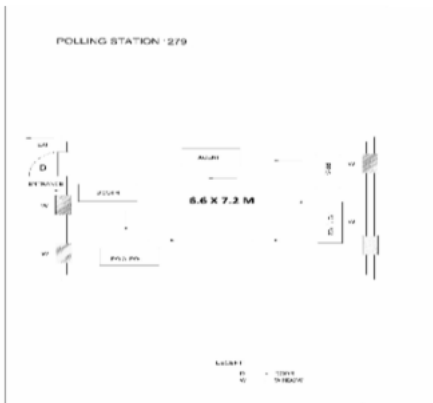

Google Map View

Polling Station Building Front View

Polling Station Front View

Cad View

Key MAP View

1	NNH2139772	பெயர் : சிவனேஸ்வரி கணவர் பெயர்: பிரவேந்திரன் வீட்டு எண் : 0 வயது : 28 பாலினம் : பெண்	Photo is available	2	NNH2139574	பெயர் : சிலம்பரசன் தந்தை பெயர்: இரவி வீட்டு எண் : 0 வயது : 24 பாலினம் : ஆண்	Photo is available	3	NNH2139798	பெயர் : வீரலட்சுமி கணவர் பெயர்: செல்வேந்திரன் வீட்டு எண் : 0 வயது : 24 பாலினம் : பெண்	Photo is available
4	NNH0452540	பெயர் : வேலு தந்தை பெயர்: மாடசாமி வீட்டு எண் : 1 வயது : 58 பாலினம் : ஆண்	Photo is available	5	NNH0452565	பெயர் : புஸ்பம் கணவர் பெயர்: வேலு வீட்டு எண் : 1 வயது : 54 பாலினம் : பெண்	Photo is available	6	NNH0452557	பெயர் : மணிகண்டன் தந்தை பெயர்: வேலு வீட்டு எண் : 1 வயது : 41 பாலினம் : ஆண்	Photo is available
7	NNH0984591	பெயர் : இராஜி கணவர் பெயர்: மணிகண்டன் வீட்டு எண் : 1 வயது : 36 பாலினம் : பெண்	Photo is available	8	NNH0984724	பெயர் : பேச்சிமுத்து தந்தை பெயர்: வேலு வீட்டு எண் : 1 வயது : 34 பாலினம் : ஆண்	Photo is available	9	NNH1102664	பெயர் : பிரபு தந்தை பெயர்: முத்துமுருகன் வீட்டு எண் : 1 வயது : 29 பாலினம் : ஆண்	Photo is available
10	NNH2137859	பெயர் : திவ்யா கணவர் பெயர்: கார்த்திகேயன் வீட்டு எண் : 2 வயது : 37 பாலினம் : பெண்	Photo is available	11	NNH0751735	பெயர் : வீரம்மாள் கணவர் பெயர்: ரெங்கசாமி வீட்டு எண் : 3 வயது : 72 பாலினம் : பெண்	Photo is available	12	NNH0452383	பெயர் : முருகேஸ்வரி கணவர் பெயர்: பழனிச்சாமி வீட்டு எண் : 3 வயது : 51 பாலினம் : பெண்	Photo is available
13	NNH0111195	பெயர் : சாந்தி கணவர் பெயர்: வெங்கடேசன் வீட்டு எண் : 3 வயது : 40 பாலினம் : பெண்	Photo is available	14	NNH2138428	பெயர் : மகேஷ்வரி தந்தை பெயர்: மணிகண்டன் வீட்டு எண் : 3 வயது : 24 பாலினம் : பெண்	Photo is available	15	NNH0491092	பெயர் : ஆனந்த் தந்தை பெயர்: பழனிச்சாமி வீட்டு எண் : 4 வயது : 36 பாலினம் : ஆண்	Photo is available
16	NNH0452342	பெயர் : சிவா தந்தை பெயர்: முருகன் வீட்டு எண் : 5 வயது : 36 பாலினம் : ஆண்	Photo is available	17	NNH0452573	பெயர் : கண்மணி தந்தை பெயர்: முருகேசன் வீட்டு எண் : 6 வயது : 37 பாலினம் : பெண்	Photo is available	18	NNH0452532	பெயர் : பாண்டி தந்தை பெயர்: முருகேசன் வீட்டு எண் : 6 வயது : 35 பாலினம் : ஆண்	Photo is available
19	NNH1236264	பெயர் : அர்ஜுன் தந்தை பெயர்: குமரன் வீட்டு எண் : 6 வயது : 27 பாலினம் : ஆண்	Photo is available	20	NNH0452417	பெயர் : கண்ணன் தந்தை பெயர்: மலைச்சாமி வீட்டு எண் : 7 வயது : 50 பாலினம் : ஆண்	Photo is available	21	NNH2429520	பெயர் : தன சேகர பாண்டியன் ரா தந்தை பெயர்: ராஜபாண்டியன் வீட்டு எண் : 8ஏ, வா 20 வயது : 21 பாலினம் : ஆண்	Photo is available
22	NNH2086122	பெயர் : தினேஷ் குமார் தந்தை பெயர்: வடிவேல் வீட்டு எண் : 10 வயது : 24 பாலினம் : ஆண்	Photo is available	23	NNH2318061	பெயர் : கமலேஷ் தந்தை பெயர்: வடிவேல் வீட்டு எண் : 10 வயது : 22 பாலினம் : ஆண்	Photo is available	24	NNH2365468	பெயர் : புவனேஸ்வரி தந்தை பெயர்: வடிவேல் வீட்டு எண் : 10 வயது : 21 பாலினம் : பெண்	Photo is available
25	NNH0111146	பெயர் : ராஜசேகர் தந்தை பெயர்: முத்து வீட்டு எண் : 11 வயது : 42 பாலினம் : ஆண்	Photo is available	26	NNH0111120	பெயர் : நாகஜோதி கணவர் பெயர்: ராஜசேகர் வீட்டு எண் : 11 வயது : 40 பாலினம் : பெண்	Photo is available	27	NNH0925974	பெயர் : மலர்விழி கணவர் பெயர்: சீனிவாசன் வீட்டு எண் : 11 வயது : 39 பாலினம் : பெண்	Photo is available
28	NNH2556082	பெயர் : ரேணுகா தேவி ரா தந்தை பெயர்: ராஜசேகர் வீட்டு எண் : 11 (2) வயது : 19 பாலினம் : பெண்	Photo is available	29	NNH2139764	பெயர் : தீபா கணவர் பெயர்: செந்தில் குமார் வீட்டு எண் : 12 வயது : 28 பாலினம் : பெண்	Photo is available	30	NNH0111179	பெயர் : முருகேசன் தந்தை பெயர்: பால்பாண்டி வீட்டு எண் : 15 வயது : 56 பாலினம் : ஆண்	Photo is available