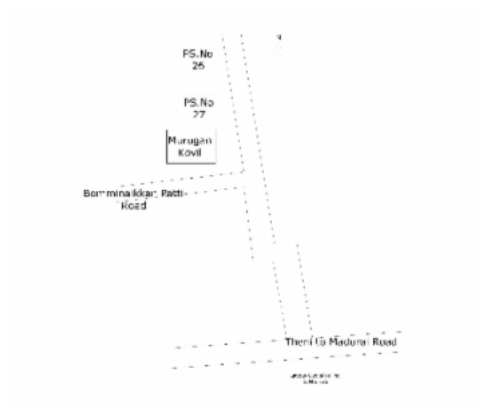

4. வாக்காளர்களின் எண்ணிக்கை

தொடங்கும் வரிசை எண்	முடியும் வரிசை எண்.	நிகர வாக்காளர்களின் எண்ணிக்கை			
		ஆண்	பெண்	மூன்றாம் பாலினம்	மொத்தம்
1	711	350	361	0	711

கையொப்பம்

Nazri Naksha

Google Map View

Polling Station Building Front View

Polling Station Front View

Cad View

Key MAP View

சட்டமன்றத் தொகுதியின் எண் மற்றும் பெயர் : 198-ஆண்டிபட்டி
பிரிவு எண் மற்றும் பெயர் 1-திம்மரசநாயக்கனூர் பிட் 1 (வ.கி), திம்மரசநாயக்கனூர் (ஊ), திம்மரசநாயக்கனூர் மெயின் ரோடு பாகம் எண் : 32