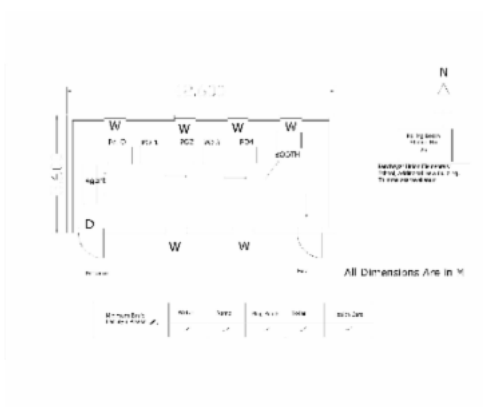

4. வாக்காளர்களின் எண்ணிக்கை

தொடங்கும் வரிசை எண்	முடியும் வரிசை எண்.	நிகர வாக்காளர்களின் எண்ணிக்கை			
		ஆண்	பெண்	மூன்றாம் பாலினம்	மொத்தம்
1	711	350	361	0	711

கையொப்பம்

Nazri Naksha

Google Map View

Polling Station Building Front View

Polling Station Front View

Cad View

Key MAP View

சட்டமன்றத் தொகுதியின் எண் மற்றும் பெயர் : 198-ஆண்டிபட்டி
பிரிவு எண் மற்றும் பெயர் 1-திம்மரசநாயக்கனூர் பிட் 1 (வ.கி), திம்மரசநாயக்கனூர் (ஊ), திம்மரசநாயக்கனூர் மெயின் ரோடு பாகம் எண் : 32