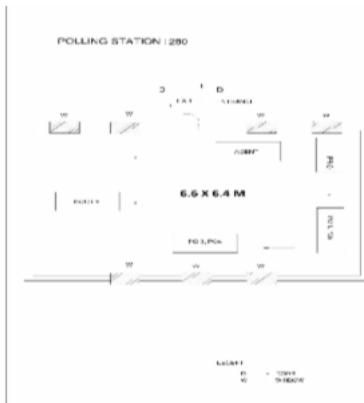

வாக்காளர் பதிவு அலுவலரின்
கையொப்பம்

Nazri Naksha

Google Map View

Polling Station Building Front View

Polling Station Front View

Cad View

Key MAP View

| | | | | | |
|--|------------|---|------------|---|------------|
| 1 பெயர் : முத்துப்பாபு கணவர் பெயர்: விஜயகுமார் வீட்டு எண் : 0 வயது : 55 பாலினம் : பெண் Photo is available | NNH2139368 | 2 பெயர் : சிவக்குமார் தந்தை பெயர்: ராஜா வீட்டு எண் : 1 வயது : 39 பாலினம் : ஆண் Photo is available | NNH0671982 | 3 பெயர் : செந்தில்குமார் தந்தை பெயர்: கிருஷ்ணசாமி வீட்டு எண் : 2 வயது : 48 பாலினம் : ஆண் Photo is available | HNW2501823 |
| 4 பெயர் : கபேஷ் இதரர் பெயர்: ஆஷ்ஷிஹி க ஆஷ்ஷிஹி க வீட்டு எண் : 2 வயது : 32 பாலினம் : ஆண் Photo is available | NNH0660837 | 5 பெயர் : அக்ஷயா பா தந்தை பெயர்: பாண்டிமுருகன் வீட்டு எண் : 2 வயது : 25 பாலினம் : பெண் Photo is available | NNH2389138 | 6 பெயர் : வித்ய சுபா தந்தை பெயர்: சுரேஷ் வீட்டு எண் : 2ஏ வார்டு 15 வயது : 25 பாலினம் : பெண் Photo is available | NNH2326387 |
| 7 பெயர் : அனுஷ்யா தந்தை பெயர்: மாரியப்பன் வீட்டு எண் : 2பி வயது : 22 பாலினம் : பெண் Photo is available | NNH2421865 | 8 பெயர் : பஞ்சவர்ணம் கணவர் பெயர்: பால்சாமி வீட்டு எண் : 4 வயது : 63 பாலினம் : பெண் Photo is available | NNH2139350 | 9 பெயர் : காயத்ரி தந்தை பெயர்: முருகேசன் வீட்டு எண் : 4 வயது : 33 பாலினம் : பெண் Photo is available | NNH0660886 |
| 10 பெயர் : மகேஸ்வரி கணவர் பெயர்: ராஜகண்ணன் வீட்டு எண் : 4ஏ வயது : 33 பாலினம் : பெண் Photo is available | NNH1252519 | 11 பெயர் : சந்தனகுமார் கு தந்தை பெயர்: குண்டி வீரப்பன் வீட்டு எண் : 4/வார்ட15 வயது : 21 பாலினம் : ஆண் Photo is available | NNH2335875 | 12 பெயர் : அப்பாதுரை தந்தை பெயர்: வேலுச்சாமி வீட்டு எண் : 5 வயது : 65 பாலினம் : ஆண் Photo is available | NNH1023688 |
| 13 பெயர் : கீர்த்தனா தந்தை பெயர்: மாரிமுத்து வீட்டு எண் : 5 வயது : 32 பாலினம் : பெண் Photo is available | NNH1102854 | 14 பெயர் : தீபா கணவர் பெயர்: முத்துகுமார் வீட்டு எண் : 5பி வயது : 31 பாலினம் : பெண் Photo is available | NNH2484210 | 15 பெயர் : பானுப்பிரியா தந்தை பெயர்: கஸ்தூரி வீட்டு எண் : 5பி/3 வயது : 31 பாலினம் : பெண் Photo is available | ULS0980755 |
| 16 பெயர் : சிஜித் தந்தை பெயர்: சென்ராயர் வீட்டு எண் : 5n1 வயது : 31 பாலினம் : ஆண் Photo is available | NNH0671859 | 17 பெயர் : ரஞ்சிதா தந்தை பெயர்: கணேசன் வீட்டு எண் : 6A வயது : 32 பாலினம் : பெண் Photo is available | NNH0671842 | 18 பெயர் : ரவின்குமார் தந்தை பெயர்: கருப்பையா வீட்டு எண் : 7 வயது : 33 பாலினம் : ஆண் Photo is available | NNH0672063 |
| 19 பெயர் : நாகராணி கணவர் பெயர்: முருகன் வீட்டு எண் : 7-8 வயது : 51 பாலினம் : பெண் Photo is available | NNH1958362 | 20 பெயர் : சுபாதேவி தந்தை பெயர்: முருகேசன் வீட்டு எண் : 8A வயது : 35 பாலினம் : பெண் Photo is available | NNH0671917 | 21 பெயர் : முருகன் ஆசாரி தந்தை பெயர்: ராமராஜ் ஆசாரி வீட்டு எண் : 11 வயது : 69 பாலினம் : ஆண் Photo is available | HNW2502524 |
| 22 பெயர் : பொம்மியம்மாள் கணவர் பெயர்: சீனிச்சாமி வீட்டு எண் : 12 வயது : 78 பாலினம் : பெண் Photo is available | NNH0672055 | 23 பெயர் : அருண்குமார் தந்தை பெயர்: சிவக்குமார் வீட்டு எண் : 12 வயது : 23 பாலினம் : ஆண் Photo is available | NNH2253250 | 24 பெயர் : பிரிபு தந்தை பெயர்: ராஜமாணிக்கம் வீட்டு எண் : 12பி1 வயது : 42 பாலினம் : ஆண் Photo is available | NNH0107201 |
| 25 பெயர் : விஜயா கணவர் பெயர்: கருப்பசாமி வீட்டு எண் : 14 வயது : 72 பாலினம் : பெண் Photo is available | NNH0672014 | 26 பெயர் : முருகன் தந்தை பெயர்: கருப்பசாமி வீட்டு எண் : 14 வயது : 52 பாலினம் : ஆண் Photo is available | NNH0672022 | 27 பெயர் : பிரியா கணவர் பெயர்: முருகன் வீட்டு எண் : 14 வயது : 47 பாலினம் : பெண் Photo is available | NNH0672030 |
| 28 பெயர் : பிரியா தந்தை பெயர்: கிருஷ்ணமூர்த்தி வீட்டு எண் : 14 வயது : 39 பாலினம் : பெண் Photo is available | NNH0671875 | 29 பெயர் : பொன்னையன் தந்தை பெயர்: பழனிச்சாமி வீட்டு எண் : 15 வயது : 65 பாலினம் : ஆண் Photo is available | HNW3390234 | 30 பெயர் : கார்த்திக் தந்தை பெயர்: முருகேசன் வீட்டு எண் : 15 வயது : 39 பாலினம் : ஆண் Photo is available | NNH1221167 |