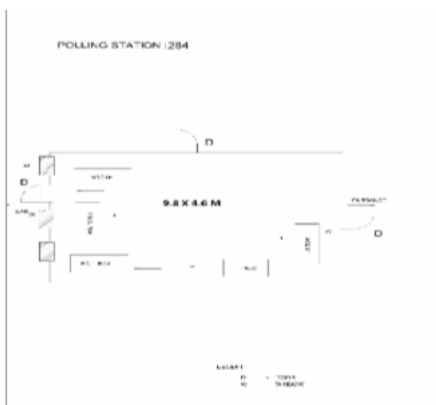

வாக்காளர் பதிவு அலுவலரின்
கையொப்பம்

Nazri Naksha

Google Map View

Polling Station Building Front View

Polling Station Front View

Cad View

Key MAP View

| | | | | | |
|---|------------|--|------------|--|------------|
| 1 பெயர் : பசங்கிளி கணவர் பெயர் : மகேந்திரன் வீட்டு எண் : 0 வயது : 50 பாலினம் : பெண் Photo is available | NNH2137867 | 2 பெயர் : சித்ரா தந்தை பெயர் : முருகன் வீட்டு எண் : 0 வயது : 35 பாலினம் : பெண் Photo is available | NNH2248193 | 3 பெயர் : மணி தந்தை பெயர் : ஜக்கையப்பன் வீட்டு எண் : 1 வயது : 72 பாலினம் : ஆண் Photo is available | NNH0172320 |
| 4 பெயர் : குப்புதாய் கணவர் பெயர் : ராஜேந்திரன் வீட்டு எண் : 1 வயது : 67 பாலினம் : பெண் Photo is available | NNH0459271 | 5 பெயர் : முருகேஸ்வரி கணவர் பெயர் : பாலசுப்ரமணி வீட்டு எண் : 1 வயது : 63 பாலினம் : பெண் Photo is available | NNH2244671 | 6 பெயர் : கண்ணன் தந்தை பெயர் : பாலன் வீட்டு எண் : 1 வயது : 42 பாலினம் : ஆண் Photo is available | NNH0172338 |
| 7 பெயர் : அழகுராணி கணவர் பெயர் : செல்வம் வீட்டு எண் : 1 வயது : 40 பாலினம் : பெண் Photo is available | NNH1221530 | 8 பெயர் : நாகராஜ் தந்தை பெயர் : சிக்கையன் வீட்டு எண் : 1 வயது : 39 பாலினம் : ஆண் Photo is available | NNH0458539 | 9 பெயர் : அசோக் தந்தை பெயர் : கண்ணன் வீட்டு எண் : 1 வயது : 31 பாலினம் : ஆண் Photo is available | NNH0765594 |
| 10 பெயர் : ராமசாமி தந்தை பெயர் : சிக்கையகவுடர் வீட்டு எண் : 1-9 வயது : 66 பாலினம் : ஆண் Photo is available | NNH0459818 | 11 பெயர் : கண்ணம்மாள் கணவர் பெயர் : ராமசாமி வீட்டு எண் : 1-9 வயது : 63 பாலினம் : பெண் Photo is available | NNH0459800 | 12 பெயர் : சக்திவேல் தந்தை பெயர் : ராமசாமி வீட்டு எண் : 1-9 வயது : 47 பாலினம் : ஆண் Photo is available | NNH0459925 |
| 13 பெயர் : ஜோதிபாசு தந்தை பெயர் : சடைமாயன் வீட்டு எண் : 1ஏ/17 வயது : 49 பாலினம் : ஆண் Photo is available | NNH0362996 | 14 பெயர் : அழகர் தந்தை பெயர் : ராமர் வீட்டு எண் : 1C வயது : 42 பாலினம் : ஆண் Photo is available | NNH0753038 | 15 பெயர் : ராஜாத்தி கணவர் பெயர் : முருகன் வீட்டு எண் : 1J வயது : 50 பாலினம் : பெண் Photo is available | NNH0458950 |
| 16 பெயர் : முருகன் தந்தை பெயர் : குப்புசாமி வீட்டு எண் : 1J-6 வயது : 58 பாலினம் : ஆண் Photo is available | NNH0491571 | 17 பெயர் : உமாராணி கணவர் பெயர் : செந்தில்குமார் வீட்டு எண் : 1J-6 வயது : 36 பாலினம் : பெண் Photo is available | NNH0491555 | 18 பெயர் : ரமேஷ் தந்தை பெயர் : கோபால் வீட்டு எண் : 1K வயது : 46 பாலினம் : ஆண் Photo is available | NNH0361949 |
| 19 பெயர் : ராதா கணவர் பெயர் : ரமேஷ் வீட்டு எண் : 1K வயது : 42 பாலினம் : பெண் Photo is available | NNH0361956 | 20 பெயர் : கிருஷ்ணமீனா கணவர் பெயர் : குமரேசன் வீட்டு எண் : 2 வயது : 54 பாலினம் : பெண் Photo is available | NNH0459586 | 21 பெயர் : சும்தி கணவர் பெயர் : பாலமுருகன் வீட்டு எண் : 2 வயது : 47 பாலினம் : பெண் Photo is available | NNH0753178 |
| 22 பெயர் : கார்த்திக் தந்தை பெயர் : சுப்புராயர் வீட்டு எண் : 2 வயது : 45 பாலினம் : ஆண் Photo is available | HNW3574308 | 23 பெயர் : சிவமூர்த்தி தந்தை பெயர் : நாகத்தேவர் வீட்டு எண் : 2 வயது : 39 பாலினம் : ஆண் Photo is available | NNH0663518 | S2 24 பெயர் : சூர்ய தேவராஜ் தந்தை பெயர் : தேவராஜ் வீட்டு எண் : எண். 154/2 வயது : 36 பாலினம் : பெண் Photo is available | NNH0534685 |
| # 25 பெயர் : செந்தில்குமார் தந்தை பெயர் : பாலமுருகன் வீட்டு எண் : 2 வயது : 35 பாலினம் : ஆண் Photo is available | NNH0663344 | 26 பெயர் : உமாதேவி கணவர் பெயர் : விவேக் வீட்டு எண் : 2 வயது : 32 பாலினம் : பெண் Photo is available | NNH0663476 | 27 பெயர் : சுப்பிரமணி தந்தை பெயர் : குருசாமி வீட்டு எண் : 2/15 வயது : 39 பாலினம் : ஆண் Photo is available | NNH2230019 |
| 28 பெயர் : பன்னீர் தந்தை பெயர் : ராசு ஆசாரி வீட்டு எண் : 2-17 வயது : 71 பாலினம் : ஆண் Photo is available | NNH0458869 | 29 பெயர் : ரங்குதாய் கணவர் பெயர் : பன்னீர் வீட்டு எண் : 2-17 வயது : 66 பாலினம் : பெண் Photo is available | NNH0458851 | 30 பெயர் : பாண்டியன் தந்தை பெயர் : பன்னீர் வீட்டு எண் : 2-17 வயது : 44 பாலினம் : ஆண் Photo is available | NNH0458877 |