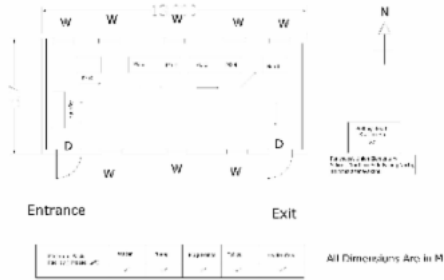

வாக்காளர் பதிவு அலுவலரின்
கையொப்பம்

Nazri Naksha

Google Map View

Polling Station Building Front View

Polling Station Front View

Cad View

Key MAP View

1 பெயர் : கோபாலாகிருஷ்ணன் தந்தை பெயர்: ராமசந்திரன் வீட்டு எண் : 00 வயது : 28 பாலினம் : ஆண் Photo is available	NNH2181238	2 பெயர் : ராஜேந்திரன் தந்தை பெயர்: சீனி வீட்டு எண் : 1 வயது : 52 பாலினம் : ஆண் Photo is available	NNH2360758	3 பெயர் : பாண்டியம்மாள் கணவர் பெயர்: ரமேஷ் வீட்டு எண் : 1 வயது : 45 பாலினம் : பெண் Photo is available	NNH0930578
4 பெயர் : பாலகுரு கணவர் பெயர்: முருகன் வீட்டு எண் : 1 வயது : 41 பாலினம் : பெண் Photo is available	NNH0012658	5 பெயர் : பஞ்சவர்ணம் கணவர் பெயர்: தெய்வேந்திரபாண்டி வீட்டு எண் : 1 வயது : 39 பாலினம் : பெண் Photo is available	NNH0930560	6 பெயர் : செல்வி கணவர் பெயர்: ராஜேந்திரன் வீட்டு எண் : 1 வயது : 39 பாலினம் : பெண் Photo is available	NNH2360808
7 பெயர் : பார்த்திபன் தந்தை பெயர்: முருகேசன் வீட்டு எண் : 1 வயது : 32 பாலினம் : ஆண் Photo is available	NNH0884577	8 பெயர் : ஜெயா தந்தை பெயர்: காட்டு ராஜா வீட்டு எண் : 1 வயது : 32 பாலினம் : பெண் Photo is available	NNH1237668	9 பெயர் : கண்ணன் தந்தை பெயர்: கண்ணசாமி வீட்டு எண் : 1-1E வயது : 54 பாலினம் : ஆண் Photo is available	LLT1905447
10 பெயர் : முருகேஸ்வரி கணவர் பெயர்: கண்ணன் வீட்டு எண் : 1-1E வயது : 49 பாலினம் : பெண் Photo is available	LLT1905843	11 பெயர் : முருகன் தந்தை பெயர்: அய்யனார் வீட்டு எண் : 1-1E வயது : 46 பாலினம் : ஆண் Photo is available	LLT1906262	12 பெயர் : செல்வம் தந்தை பெயர்: சீனி வீட்டு எண் : 1-2 வயது : 49 பாலினம் : ஆண் Photo is available	LLT1907526
13 பெயர் : கருப்பாயி கணவர் பெயர்: செல்வம் வீட்டு எண் : 1-2 வயது : 44 பாலினம் : பெண் Photo is available	LLT1907781	14 பெயர் : கிரிஜெயம் தந்தை பெயர்: முருகன் முருகன் வீட்டு எண் : 1/2 வயது : 20 பாலினம் : ஆண் Photo is available	NNH2394526	15 பெயர் : சின்னத்தம்பி தந்தை பெயர்: முத்திருளன் வீட்டு எண் : 1-4 வயது : 63 பாலினம் : ஆண் Photo is available	NNH1436062
16 பெயர் : காளியம்மாள் சி கணவர் பெயர்: சின்னத்தம்பி வீட்டு எண் : 1-4 வயது : 55 பாலினம் : பெண் Photo is available	NNH1436070	17 பெயர் : வீரசின்னம்மாள் தந்தை பெயர்: சின்னத்தம்பி வீட்டு எண் : 1-4 வயது : 42 பாலினம் : பெண் Photo is available	LLT1905884	18 பெயர் : பிரியா கணவர் பெயர்: முத்துப்பாண்டி வீட்டு எண் : 1-4 வயது : 37 பாலினம் : பெண் Photo is available	NNH0884460
19 பெயர் : முத்துராஜா தந்தை பெயர்: சின்னத்தம்பி வீட்டு எண் : 1-5 வயது : 37 பாலினம் : ஆண் Photo is available	NNH1111905	20 பெயர் : வீரசின்னு தந்தை பெயர்: பெருமாள் வீட்டு எண் : 1-6 வயது : 55 பாலினம் : ஆண் Photo is available	NNH1436088	21 பெயர் : வீர்மான் கணவர் பெயர்: வீரசின்னு வீட்டு எண் : 1-6 வயது : 51 பாலினம் : பெண் Photo is available	NNH1436096
22 பெயர் : மலைச்சாமி தந்தை பெயர்: பெரியகாசி வீட்டு எண் : 1-6 வயது : 36 பாலினம் : ஆண் Photo is available	NNH0012617	23 பெயர் : சின்னச்சாமி ரா தந்தை பெயர்: ராஜேந்திரன் வீட்டு எண் : 1/6-1 வயது : 23 பாலினம் : ஆண் Photo is available	NNH2568319	24 பெயர் : தென்குமரவள்ளி தந்தை பெயர்: கண்ணன் வீட்டு எண் : 1/8 வயது : 25 பாலினம் : பெண் Photo is available	NNH2283802
25 பெயர் : கலைப்பிரியா தந்தை பெயர்: கண்ணன் வீட்டு எண் : 1/8 வயது : 23 பாலினம் : பெண் Photo is available	NNH2285062	26 பெயர் : செல்வராசு தந்தை பெயர்: பெருமாள் வீட்டு எண் : 1-9 வயது : 66 பாலினம் : ஆண் Photo is available	NNH1436104	27 பெயர் : முத்துலட்சுமி கணவர் பெயர்: செல்வராசு வீட்டு எண் : 1-9 வயது : 61 பாலினம் : பெண் Photo is available	NNH1436112
28 பெயர் : பாப்பாத்தி கணவர் பெயர்: பாண்டிஸ்வரன் வீட்டு எண் : 1-9 வயது : 44 பாலினம் : பெண் Photo is available	LLT1906841	29 பெயர் : பாண்டிஸ்வரன் தந்தை பெயர்: செல்வராசு வீட்டு எண் : 1-9 வயது : 43 பாலினம் : ஆண் Photo is available	LLT1908227	30 பெயர் : முத்துப்பாண்டி தந்தை பெயர்: செல்வராஜ் வீட்டு எண் : 1-9 வயது : 43 பாலினம் : ஆண் Photo is available	LLT1907864