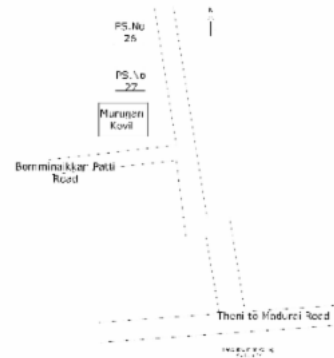

Key MAP View