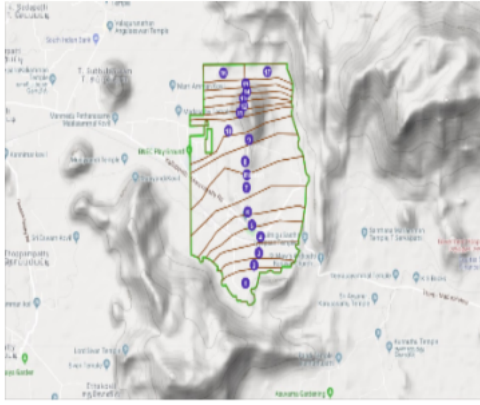

Nazri Naksha