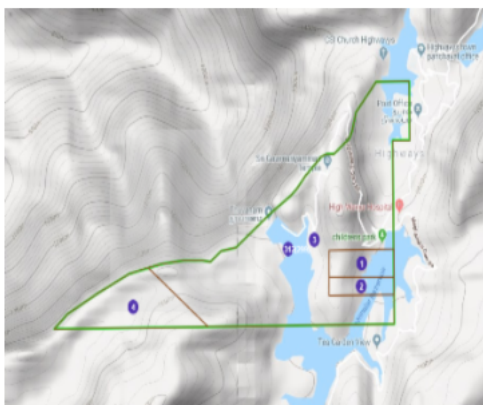

Nazri Naksha