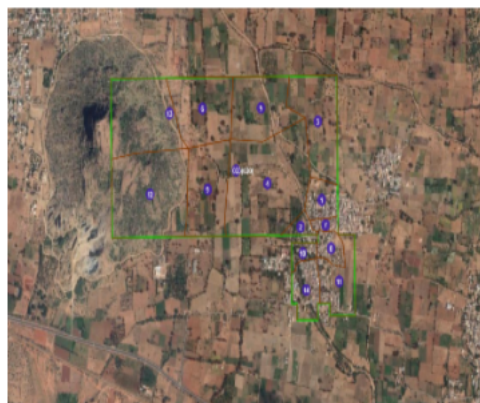

Google Map View