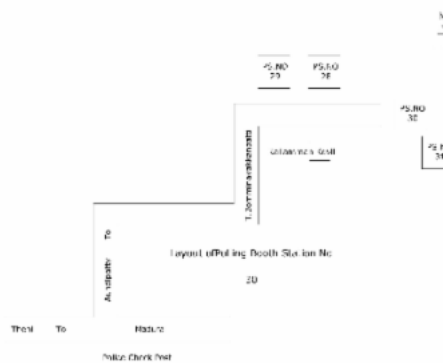

Google Map View

Polling Station Building Front View

Polling Station Front View

Cad View

Key MAP View

1	NNH2479160	பெயர் : சோபனாலட்சுமி ச தந்தை பெயர்: சண்முகவேல் வீட்டு எண் : 1/24 வயது : 22 பாலினம் : பெண்	Photo is available	2	NNH2468270	பெயர் : சத்தியா செ செங்குட்டுவன் தந்தை பெயர்: செங்குட்டுவன் க வீட்டு எண் : 1/26 வயது : 22 பாலினம் : ஆண்	Photo is available	3	NNH1337286	பெயர் : வித்யா கணவர் பெயர்: சிவக்குமார் வீட்டு எண் : 1/167 வயது : 29 பாலினம் : பெண்	Photo is available
4	NNH0782490	பெயர் : விஜயலட்சுமி தந்தை பெயர்: கணேசன் வீட்டு எண் : 2 வயது : 32 பாலினம் : பெண்	Photo is available	5	NNH1291202	பெயர் : அன்னலட்சுமி கணவர் பெயர்: முனியராஜா வீட்டு எண் : 2 வயது : 30 பாலினம் : பெண்	Photo is available	6	NNH1291194	பெயர் : இந்திரா கணவர் பெயர்: கருப்புதுரை வீட்டு எண் : 2 வயது : 29 பாலினம் : பெண்	Photo is available
7	LLT1910686	பெயர் : விஜயகுமார் தந்தை பெயர்: வீரபுத்திரன் வீட்டு எண் : 2-46 வயது : 43 பாலினம் : ஆண்	Photo is available	8	NNH1444777	பெயர் : செல்வமணி கணவர் பெயர்: பாண்டியராஜ் வீட்டு எண் : 2-48 வயது : 49 பாலினம் : பெண்	Photo is available	9	LLT1337161	பெயர் : அய்யனார் தந்தை பெயர்: முருகேசன் வீட்டு எண் : 2-48 வயது : 47 பாலினம் : ஆண்	Photo is available
10	NNH2290047	பெயர் : அருண் ம தந்தை பெயர்: மணிச்சாமி மு வீட்டு எண் : 2/51 வயது : 28 பாலினம் : ஆண்	Photo is available	11	NNH2447928	பெயர் : பிரேசகி பா தந்தை பெயர்: பாண்டியராஜ் அ வீட்டு எண் : 2/53 வயது : 22 பாலினம் : பெண்	Photo is available	12	NNH2101947	பெயர் : சதீஸ்குமார் தந்தை பெயர்: ராமசாமி வீட்டு எண் : 2/89 வயது : 27 பாலினம் : ஆண்	Photo is available
# 13	NNH0782433	பெயர் : கார்த்திக்குமார் த தந்தை பெயர்: தமிழ்வாணன் வீட்டு எண் : 2-92 வயது : 33 பாலினம் : ஆண்	Photo is available	14	NNH1112101	பெயர் : அய்யம்மாள் தந்தை பெயர்: சின்னத்தம்பி வீட்டு எண் : 2-106 வயது : 50 பாலினம் : பெண்	Photo is available	15	LLT1911338	பெயர் : முருகன் தந்தை பெயர்: பவுன்ராஜ் வீட்டு எண் : 2-114 வயது : 42 பாலினம் : ஆண்	Photo is available
16	NNH0244400	பெயர் : கவிதா தந்தை பெயர்: சின்னபழநி வீட்டு எண் : 2-139 வயது : 34 பாலினம் : பெண்	Photo is available	17	NNH2452571	பெயர் : வாணி கணவர் பெயர்: ராஜ்குமார் வீட்டு எண் : 2-139 வயது : 26 பாலினம் : பெண்	Photo is available	18	LLT1157437	பெயர் : சுப்புத்தாய் கணவர் பெயர்: செல்வராஜ் வீட்டு எண் : 2-143 வயது : 58 பாலினம் : பெண்	Photo is available
19	LLT1910363	பெயர் : பழனிமாண்டவர் தந்தை பெயர்: தர்மராஜ் வீட்டு எண் : 2-156 வயது : 44 பாலினம் : ஆண்	Photo is available	20	NNH0782474	பெயர் : திருப்பதி தந்தை பெயர்: கருப்பசாமி வீட்டு எண் : 2-156 வயது : 30 பாலினம் : ஆண்	Photo is available	21	NNH0013300	பெயர் : சுசீலா கணவர் பெயர்: சுப்பையா வீட்டு எண் : 2-163 வயது : 61 பாலினம் : பெண்	Photo is available
22	NNH0013276	பெயர் : சிவசக்தி தந்தை பெயர்: சுப்பையா வீட்டு எண் : 2-163 வயது : 43 பாலினம் : ஆண்	Photo is available	23	NNH2491256	பெயர் : பவானி ம தந்தை பெயர்: மாட்சாமி வீட்டு எண் : 2/199 வயது : 19 பாலினம் : பெண்	Photo is available	24	LLT1910769	பெயர் : ஆதிசாமி தந்தை பெயர்: பன்னீர்செல்வம் வீட்டு எண் : 2-205 வயது : 43 பாலினம் : ஆண்	Photo is available
25	NNH0013268	பெயர் : பழனிச்சாமி தந்தை பெயர்: சுருளி வீட்டு எண் : 2-231 வயது : 56 பாலினம் : ஆண்	Photo is available	26	NNH2493971	பெயர் : நித்யா க கணவர் பெயர்: வீரமணி வீட்டு எண் : 2/231காந்தி நகர் வயது : 29 பாலினம் : பெண்	Photo is available	27	LLT1908524	பெயர் : அம்சமணி கணவர் பெயர்: ராஜாமணி வீட்டு எண் : 2-239 வயது : 48 பாலினம் : பெண்	Photo is available
28	LLT1518349	பெயர் : வாணிமுத் தாயின் பெயர்: பாப்பாத்தி வீட்டு எண் : 2-239 வயது : 42 பாலினம் : பெண்	Photo is available	29	NNH0782524	பெயர் : முனியாண்டி தந்தை பெயர்: பாலகிருஷ்ணன் வீட்டு எண் : 2-246 வயது : 34 பாலினம் : ஆண்	Photo is available	30	NNH1324342	பெயர் : சிபியா தந்தை பெயர்: மகேந்திரன் வீட்டு எண் : 2/267 வயது : 25 பாலினம் : பெண்	Photo is available