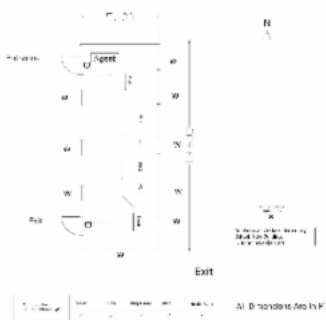

Google Map View

Polling Station Building Front View

Polling Station Front View

Cad View

Key MAP View

1	NNH2479160	பெயர் : சோபனாலட்சுமி ச தந்தை பெயர்: சண்முகவேல் வீட்டு எண் : 1/24 வயது : 22 பாலினம் : பெண்	Photo is available	2	NNH2468270	பெயர் : சத்தியா செ செங்குட்டுவன் தந்தை பெயர்: செங்குட்டுவன் க வீட்டு எண் : 1/26 வயது : 22 பாலினம் : ஆண்	Photo is available	3	NNH1337286	பெயர் : வித்யா கணவர் பெயர்: சிவக்குமார் வீட்டு எண் : 1/167 வயது : 29 பாலினம் : பெண்	Photo is available
4	NNH0782490	பெயர் : விஜயலட்சுமி தந்தை பெயர்: கணேசன் வீட்டு எண் : 2 வயது : 32 பாலினம் : பெண்	Photo is available	5	NNH1291202	பெயர் : அன்னலட்சுமி கணவர் பெயர்: முனியராஜா வீட்டு எண் : 2 வயது : 30 பாலினம் : பெண்	Photo is available	6	NNH1291194	பெயர் : இந்திரா கணவர் பெயர்: கருப்புதுரை வீட்டு எண் : 2 வயது : 29 பாலினம் : பெண்	Photo is available
7	LLT1910686	பெயர் : விஜயகுமார் தந்தை பெயர்: வீரபுத்திரன் வீட்டு எண் : 2-46 வயது : 43 பாலினம் : ஆண்	Photo is available	8	NNH1444777	பெயர் : செல்வமணி கணவர் பெயர்: பாண்டியராஜ் வீட்டு எண் : 2-48 வயது : 49 பாலினம் : பெண்	Photo is available	9	LLT1337161	பெயர் : அய்யனார் தந்தை பெயர்: முருகேசன் வீட்டு எண் : 2-48 வயது : 47 பாலினம் : ஆண்	Photo is available
10	NNH2290047	பெயர் : அருண் ம தந்தை பெயர்: மணிச்சாமி மு வீட்டு எண் : 2/51 வயது : 28 பாலினம் : ஆண்	Photo is available	11	NNH2447928	பெயர் : பிரேசகி பா தந்தை பெயர்: பாண்டியராஜ் அ வீட்டு எண் : 2/53 வயது : 22 பாலினம் : பெண்	Photo is available	12	NNH2101947	பெயர் : சதீஸ்குமார் தந்தை பெயர்: ராமசாமி வீட்டு எண் : 2/89 வயது : 27 பாலினம் : ஆண்	Photo is available
# 13	NNH0782433	பெயர் : கார்த்திக்குமார் த தந்தை பெயர்: தமிழ்வாணன் வீட்டு எண் : 2-92 வயது : 33 பாலினம் : ஆண்	Photo is available	14	NNH1112101	பெயர் : அய்யம்மாள் தந்தை பெயர்: சின்னத்தம்பி வீட்டு எண் : 2-106 வயது : 50 பாலினம் : பெண்	Photo is available	15	LLT1911338	பெயர் : முருகன் தந்தை பெயர்: பவுன்ராஜ் வீட்டு எண் : 2-114 வயது : 42 பாலினம் : ஆண்	Photo is available
16	NNH0244400	பெயர் : கவிதா தந்தை பெயர்: சின்னபழநி வீட்டு எண் : 2-139 வயது : 34 பாலினம் : பெண்	Photo is available	17	NNH2452571	பெயர் : வாணி கணவர் பெயர்: ராஜ்குமார் வீட்டு எண் : 2-139 வயது : 26 பாலினம் : பெண்	Photo is available	18	LLT1157437	பெயர் : சுப்புத்தாய் கணவர் பெயர்: செல்வராஜ் வீட்டு எண் : 2-143 வயது : 58 பாலினம் : பெண்	Photo is available
19	LLT1910363	பெயர் : பழனிமாண்டவர் தந்தை பெயர்: தர்மராஜ் வீட்டு எண் : 2-156 வயது : 44 பாலினம் : ஆண்	Photo is available	20	NNH0782474	பெயர் : திருப்பதி தந்தை பெயர்: கருப்பசாமி வீட்டு எண் : 2-156 வயது : 30 பாலினம் : ஆண்	Photo is available	21	NNH0013300	பெயர் : சுசீலா கணவர் பெயர்: சுப்பையா வீட்டு எண் : 2-163 வயது : 61 பாலினம் : பெண்	Photo is available
22	NNH0013276	பெயர் : சிவசக்தி தந்தை பெயர்: சுப்பையா வீட்டு எண் : 2-163 வயது : 43 பாலினம் : ஆண்	Photo is available	23	NNH2491256	பெயர் : பவானி ம தந்தை பெயர்: மாட்சாமி வீட்டு எண் : 2/199 வயது : 19 பாலினம் : பெண்	Photo is available	24	LLT1910769	பெயர் : ஆதிசாமி தந்தை பெயர்: பன்னீர்செல்வம் வீட்டு எண் : 2-205 வயது : 43 பாலினம் : ஆண்	Photo is available
25	NNH0013268	பெயர் : பழனிச்சாமி தந்தை பெயர்: சுருளி வீட்டு எண் : 2-231 வயது : 56 பாலினம் : ஆண்	Photo is available	26	NNH2493971	பெயர் : நித்யா க கணவர் பெயர்: வீரமணி வீட்டு எண் : 2/231காந்தி நகர் வயது : 29 பாலினம் : பெண்	Photo is available	27	LLT1908524	பெயர் : அம்சமணி கணவர் பெயர்: ராஜாமணி வீட்டு எண் : 2-239 வயது : 48 பாலினம் : பெண்	Photo is available
28	LLT1518349	பெயர் : வாணிமுத் தாயின் பெயர்: பாப்பாத்தி வீட்டு எண் : 2-239 வயது : 42 பாலினம் : பெண்	Photo is available	29	NNH0782524	பெயர் : முனியாண்டி தந்தை பெயர்: பாலகிருஷ்ணன் வீட்டு எண் : 2-246 வயது : 34 பாலினம் : ஆண்	Photo is available	30	NNH1324342	பெயர் : சிபியா தந்தை பெயர்: மகேந்திரன் வீட்டு எண் : 2/267 வயது : 25 பாலினம் : பெண்	Photo is available