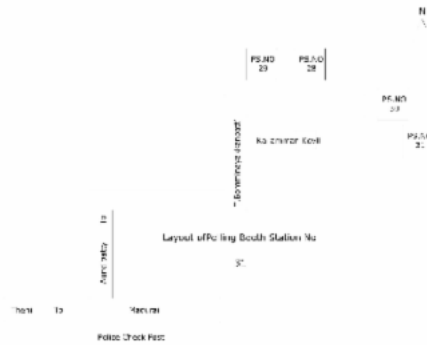

Key MAP View