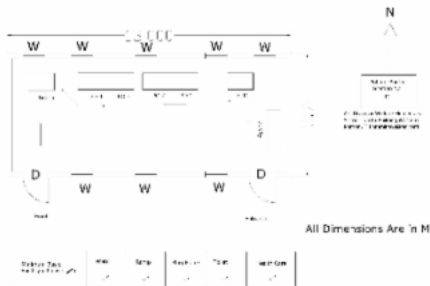

வாக்காளர் பதிவு அலுவலரின்  
கையொப்பம்

Nazri Naksha

Google Map View

Polling Station Building Front View

Polling Station Front View

Cad View

Key MAP View

1	NNH0885285	பெயர் : அமுதா கணவர் பெயர்: தமிழரசன் வீட்டு எண் : 1 வயது : 51 பாலினம் : பெண்	Photo is available	2	NNH0885152	பெயர் : வசந்தி கணவர் பெயர்: ஜெயபாரதி வீட்டு எண் : 1 வயது : 43 பாலினம் : பெண்	Photo is available	3	NNH1324979	பெயர் : நந்தினி தாயின் பெயர்: முத்துபாரதி வீட்டு எண் : 1 வயது : 27 பாலினம் : பெண்	Photo is available
4	NNH2200400	பெயர் : பெ கருப்பசாமி தந்தை பெயர்: பெரியபாண்டி வீட்டு எண் : 1 வயது : 24 பாலினம் : ஆண்	Photo is available	5	LLT1518257	பெயர் : வசந்தி கணவர் பெயர்: திருப்பதிவெங்கடேசன் வீட்டு எண் : 2-50 வயது : 45 பாலினம் : பெண்	Photo is available	6	NNH0125153	பெயர் : ராஜசுலோச்சனா தேவி கணவர் பெயர்: கண்ணன் வீட்டு எண் : 2-93 வயது : 36 பாலினம் : பெண்	Photo is available
7	NNH2358992	பெயர் : அபிநயா தந்தை பெயர்: முருகன் வீட்டு எண் : 2/138 வயது : 24 பாலினம் : பெண்	Photo is available	8	NNH1291137	பெயர் : அனுசுயா தந்தை பெயர்: நல்லுசாமி வீட்டு எண் : 199B வயது : 26 பாலினம் : பெண்	Photo is available	9	NNH2496461	பெயர் : தீபக் தந்தை பெயர்: வேல்முருகன் வீட்டு எண் : 2-212 வயது : 20 பாலினம் : ஆண்	Photo is available
10	NNH1324961	பெயர் : கலைச்செல்வி கணவர் பெயர்: சத்யமூர்த்தி வீட்டு எண் : 2/228 வயது : 26 பாலினம் : பெண்	Photo is available	11	NNH2567485	பெயர் : கண்ணன் தந்தை பெயர்: கண்ணசாமி வீட்டு எண் : 2-273 வயது : 19 பாலினம் : ஆண்	Photo is available	12	NNH2496545	பெயர் : கவிராஜா தந்தை பெயர்: பாலகுரு வீட்டு எண் : 2-348 வயது : 20 பாலினம் : ஆண்	Photo is available
13	NNH2416741	பெயர் : சோபியா தந்தை பெயர்: அருண்பாபு வீட்டு எண் : 3-166 வயது : 27 பாலினம் : பெண்	Photo is available	14	NNH1444991	பெயர் : நவந்தன் தந்தை பெயர்: காளிமுத்து வீட்டு எண் : 3-191 வயது : 74 பாலினம் : ஆண்	Photo is available	15	NNH2491348	பெயர் : கோகுல் தாயின் பெயர்: சாந்தி வீட்டு எண் : 3/194 வயது : 20 பாலினம் : ஆண்	Photo is available
16	NNH0467563	பெயர் : சுப்பிரமணியன் தந்தை பெயர்: கண்ணசாமி வீட்டு எண் : 3-201 வயது : 38 பாலினம் : ஆண்	Photo is available	17	NNH2157071	பெயர் : கு முத்துகிருஷ்ணன் தந்தை பெயர்: குருசாமி வீட்டு எண் : 3 204 வயது : 24 பாலினம் : ஆண்	Photo is available	18	NNH2157006	பெயர் : மு உதயகுமார் தந்தை பெயர்: முருகன் வீட்டு எண் : 3 206 வயது : 25 பாலினம் : ஆண்	Photo is available
19	NNH0885426	பெயர் : ரேணுகாதேவி தந்தை பெயர்: ஜெயக்குமார் வீட்டு எண் : 3-207 வயது : 31 பாலினம் : பெண்	Photo is available	20	NNH1324813	பெயர் : சுகன்யா கணவர் பெயர்: சங்கிலிகுமார் வீட்டு எண் : 2/214 வயது : 30 பாலினம் : பெண்	Photo is available	21	NNH2157022	பெயர் : பவித்ரா ந தந்தை பெயர்: நல்லதம்பி வீட்டு எண் : 3 219 வயது : 24 பாலினம் : பெண்	Photo is available
22	NNH2494623	பெயர் : சுவேதா தந்தை பெயர்: ரவிச்சந்திரன் வீட்டு எண் : 3-222 வயது : 22 பாலினம் : பெண்	Photo is available	23	NNH1445022	பெயர் : தமிழரசன் தந்தை பெயர்: அருணாசலம் வீட்டு எண் : 3-224 வயது : 61 பாலினம் : ஆண்	Photo is available	24	NNH1445048	பெயர் : திருநாவுக்கரசு தந்தை பெயர்: அருணாசலம் வீட்டு எண் : 3-225 வயது : 66 பாலினம் : ஆண்	Photo is available
25	NNH1445055	பெயர் : முனியம்மாள் தந்தை பெயர்: திருநாவுக்கரசு வீட்டு எண் : 3-225 வயது : 61 பாலினம் : பெண்	Photo is available	26	LLT1908763	பெயர் : நட்சத்திரம் தந்தை பெயர்: திருநாவுக்கரசு வீட்டு எண் : 3-225 வயது : 43 பாலினம் : பெண்	Photo is available	27	LLT1911502	பெயர் : ராஜேஷ் தந்தை பெயர்: திருநாவுக்கரசு வீட்டு எண் : 3-225 வயது : 42 பாலினம் : ஆண்	Photo is available
28	NNH1445063	பெயர் : இலட்சுமி கணவர் பெயர்: வெள்ளைச்சாமி வீட்டு எண் : 3-226 வயது : 81 பாலினம் : பெண்	Photo is available	29	NNH1445071	பெயர் : கண்ணசாமி தந்தை பெயர்: வெள்ளைச்சாமி வீட்டு எண் : 3-226 வயது : 49 பாலினம் : ஆண்	Photo is available	30	NNH1445097	பெயர் : இராமுத்திலகம் கணவர் பெயர்: குணசேகரன் வீட்டு எண் : 3-228 வயது : 71 பாலினம் : பெண்	Photo is available