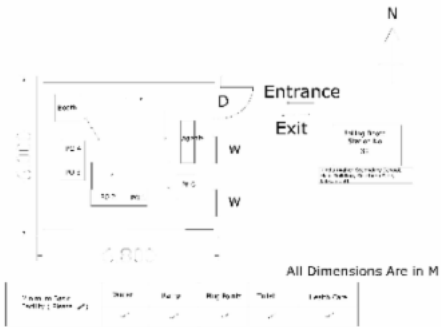

**Nazri Naksha**

**Google Map View**

**Polling Station Building Front View**

**Polling Station Front View**

**Cad View**

**Key MAP View**

சட்டமன்றத் தொகுதியின் எண் மற்றும் பெயர் : 198-ஆண்டிபட்டி  
பிரிவு எண் மற்றும் பெயர் 1-திம்மரசநாயக்கனூர் பிட் 2 (வ.கி), ஆண்டிபட்டி (பே), வார்டு-17 பெருமாள்சந்து