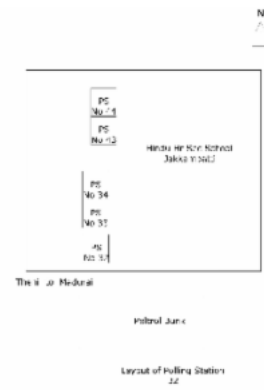

**Nazri Naksha**

**Google Map View**

**Polling Station Building Front View**

**Polling Station Front View**

**Cad View**

**Key MAP View**

சட்டமன்றத் தொகுதியின் எண் மற்றும் பெயர் : 198-ஆண்டிபட்டி  
பிரிவு எண் மற்றும் பெயர் 1-திம்மரசநாயக்கனூர் பிட் 2 (வ.கி), ஆண்டிபட்டி (பே), வார்டு-17 பெருமாள்சந்து