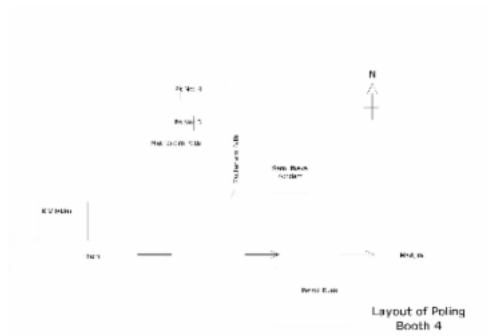

கையொப்பம்

Nazri Naksha

Google Map View

Polling Station Building Front View

Polling Station Front View

Cad View

Key MAP View

சட்டமன்றத் தொகுதியின் எண் மற்றும் பெயர் : 198-ஆண்டிப்பட்டி பிரிவு எண் மற்றும் பெயர் 1-கோவில்பட்டி (வ.கி) மற்றும் (ஊ), கீழ் முத்தனம்பட்டி