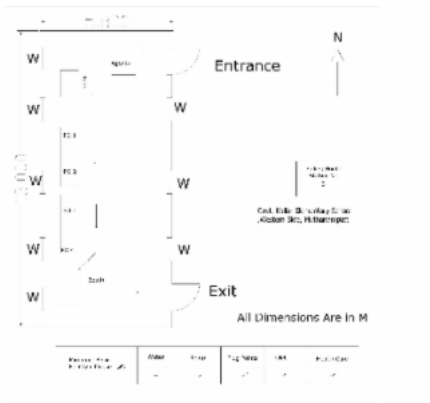

கையொப்பம்

Nazri Naksha

Google Map View

Polling Station Building Front View

Polling Station Front View

Cad View

Key MAP View

சட்டமன்றத் தொகுதியின் எண் மற்றும் பெயர் : 198-ஆண்டிப்பட்டி பிரிவு எண் மற்றும் பெயர் 1-கோவில்பட்டி (வ.கி) மற்றும் (ஊ), கீழ் முத்தனம்பட்டி